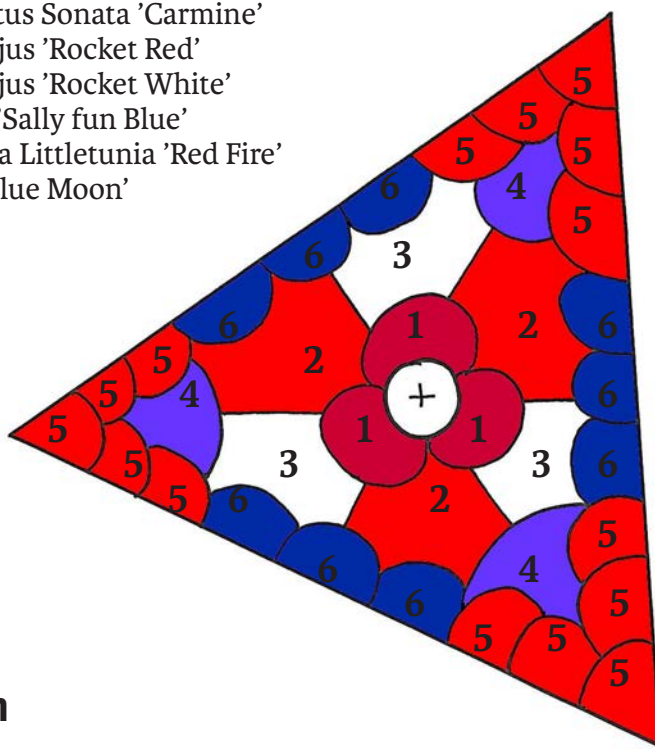

Järna

Stora urnor med bänk

Storgatan, Urnor 5 stycken

NR	SVENSKT NAMN	LATINSKT NAMN
1.	Rosenskära	Cosmos bipinnatus Sonata 'Carmine'
2.	Lejongap	Antirrhinum majus 'Rocket Red'
3.	Lejongap	Antirrhinum majus 'Rocket White'
4.	Salvia	Salvia farinacea 'Sally fun Blue'
5.	Petunia	Petunia x hybrida Littletonia 'Red Fire'
6.	Lobelia	Lobelia erinus 'Blue Moon'