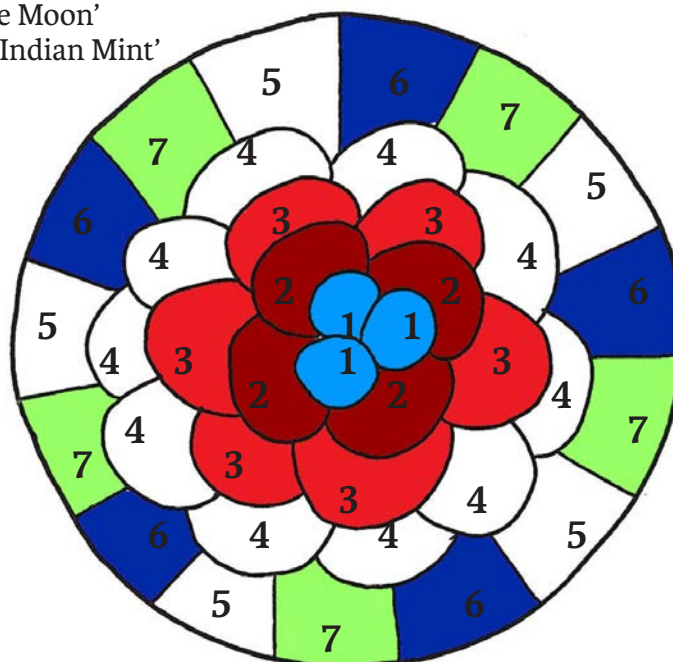

Järnagatan

Urnor 3 stycken

NR	SVENSKT NAMN	LATINSKT NAMN
1.	Stor riddarsporre	Delphinium elatum 'Aurora Blue'
2.	Chokladskära	Cosmos atrosanguineus 'Chocamocha'
3.	Lejongap	Antirrhinum majus 'Rocket Red'
4.	Sommarnattljus	Gaura lindheimeri 'White'
5.	Snötörel	Euphorbia 'Diamond frost'
6.	Lobelia	Lobelia erinus 'Blue Moon'
7.	Indiankyndel	Satureja douglasii 'Indian Mint'