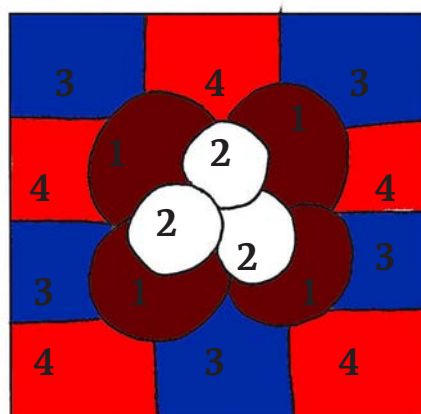

Lagmansparken

Urnor 2 stycken

NR	SVENSKT NAMN	LATINSKT NAMN
1.	Praktvädd	Scabiosa atropurpurea 'Summer Nights'
2.	Lejongap	Antirrhinum majus 'Rocket White'
3.	Lobelia	Lobelia erinus 'Blue Moon'
4.	Petunia	Petunia x hybrida Littletonia 'Red Fire'