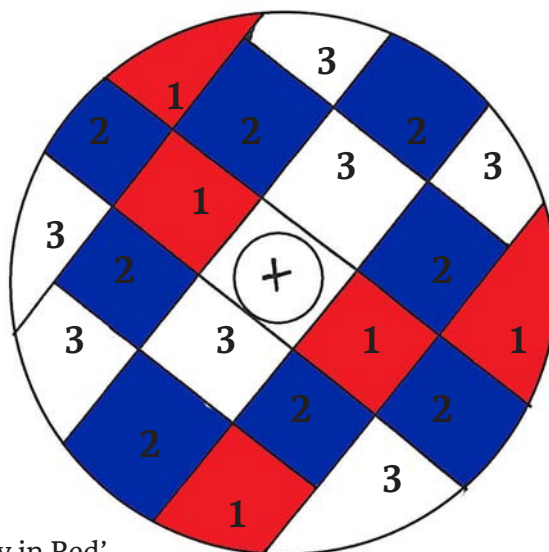

Stora Torget rundeln

Rabatt