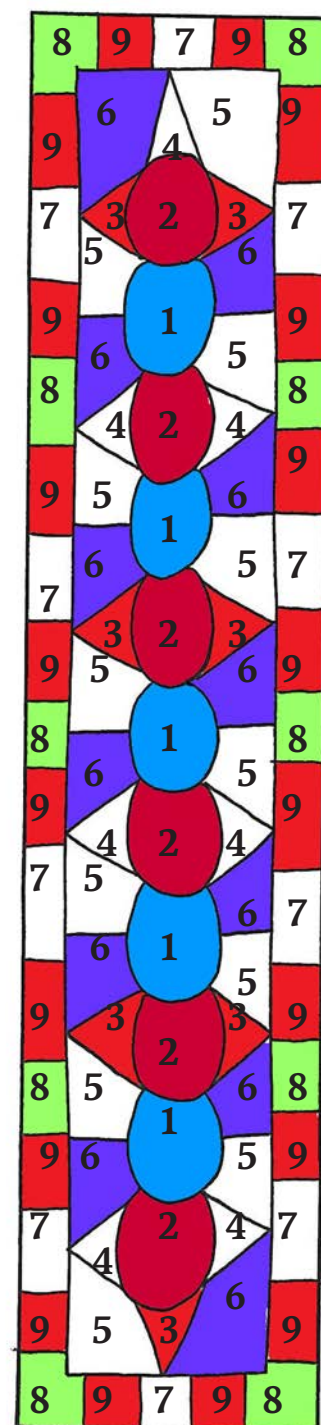

Stora Torget kistan

Rabatt

NR	SVENSKT NAMN	LATINSKT NAMN
1.	Stor riddarsporre	Delphinium elatum 'Aurora Blue'
2.	Rosenskära	Cosmos bipinnatus Sonata 'Carmine'
3.	Lejongap	Antirrhinum majus 'Rocket Red'
4.	Lejongap	Antirrhinum majus 'Rocket White'
5.	Sommarnattljus	Gaura lindheimeri 'White'
6.	Salvia	Salvia farinacea 'Sally fun Blue'
7.	Femtunga	Scaevola aemula 'White'
8.	Indiankyndel	Satureja douglasii 'Indian Mint'
9.	Verbena	Verbena Vepita 'Scarlet'