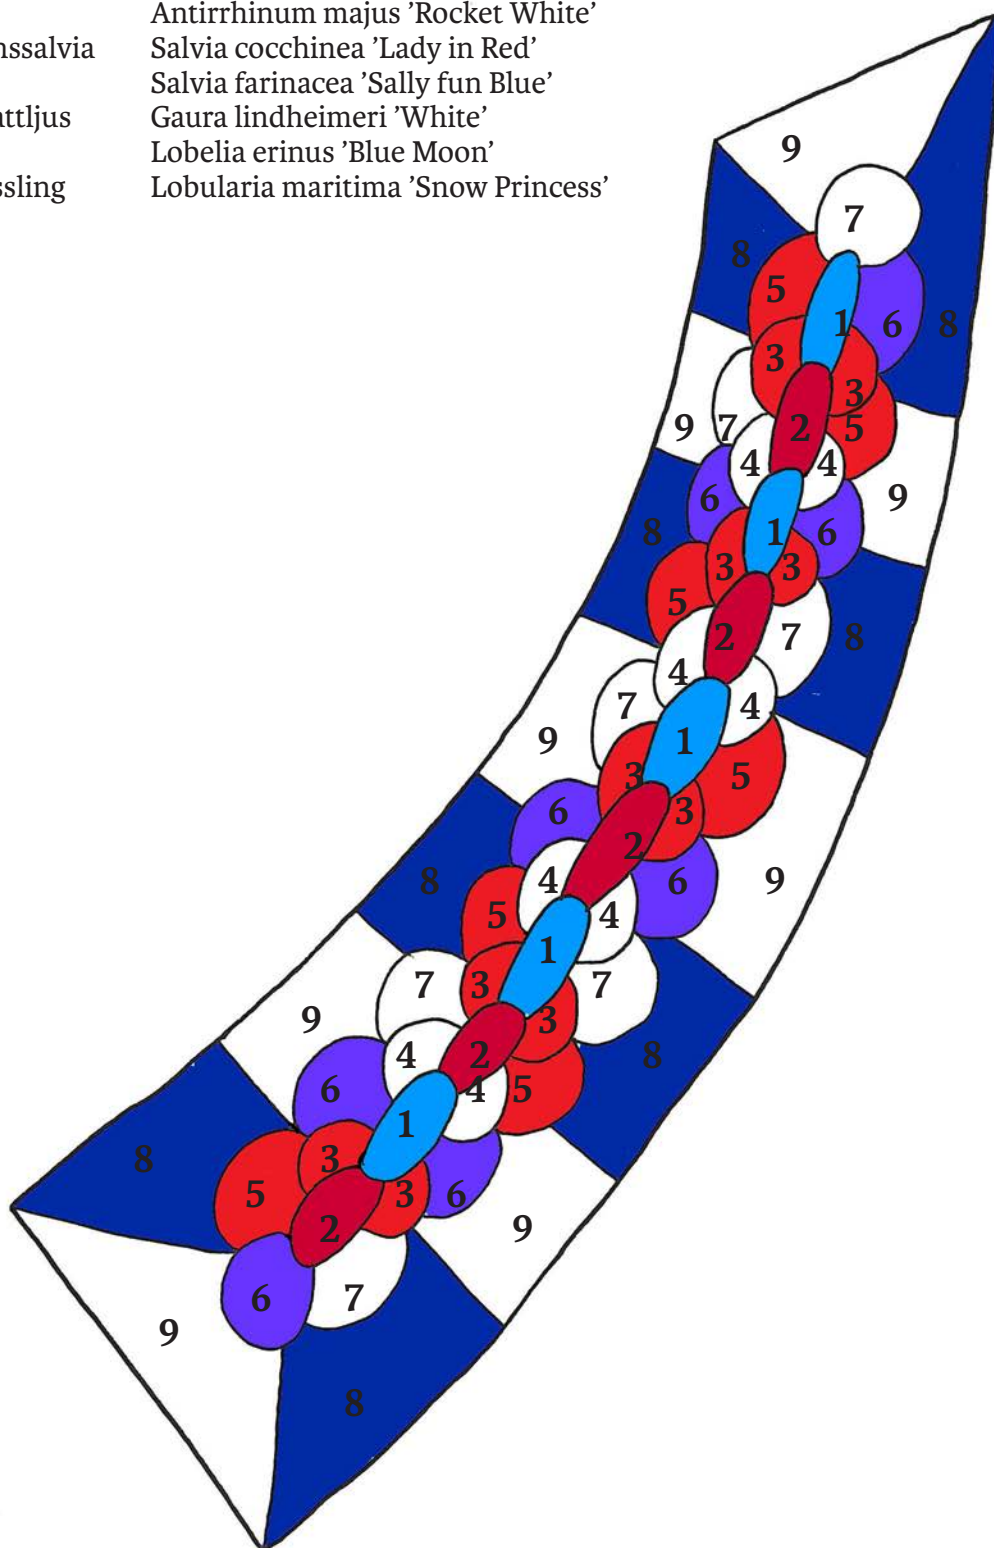

Turingelunden rabatter

Rabatter 4 stycken

NR	SVENSKT NAMN	LATINSKT NAMN
1.	Stor riddarsporre	Delphinium elatum 'Aurora Blue'
2.	Rosenskära	Cosmos bipinnatus Sonata 'Carmine'
3.	Lejongap	Antirrhinum majus 'Rocket Red'
4.	Lejongap	Antirrhinum majus 'Rocket White'
5.	Scharlakanssalvia	Salvia cocchinea 'Lady in Red'
6.	Salvia	Salvia farinacea 'Sally fun Blue'
7.	Sommarnattljus	Gaura lindheimeri 'White'
8.	Lobelia	Lobelia erinus 'Blue Moon'
9.	Strandkrassling	Lobularia maritima 'Snow Princess'