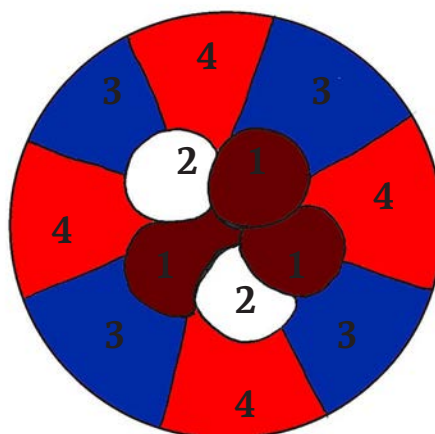

Marentrappan

Urnor 8 stycken