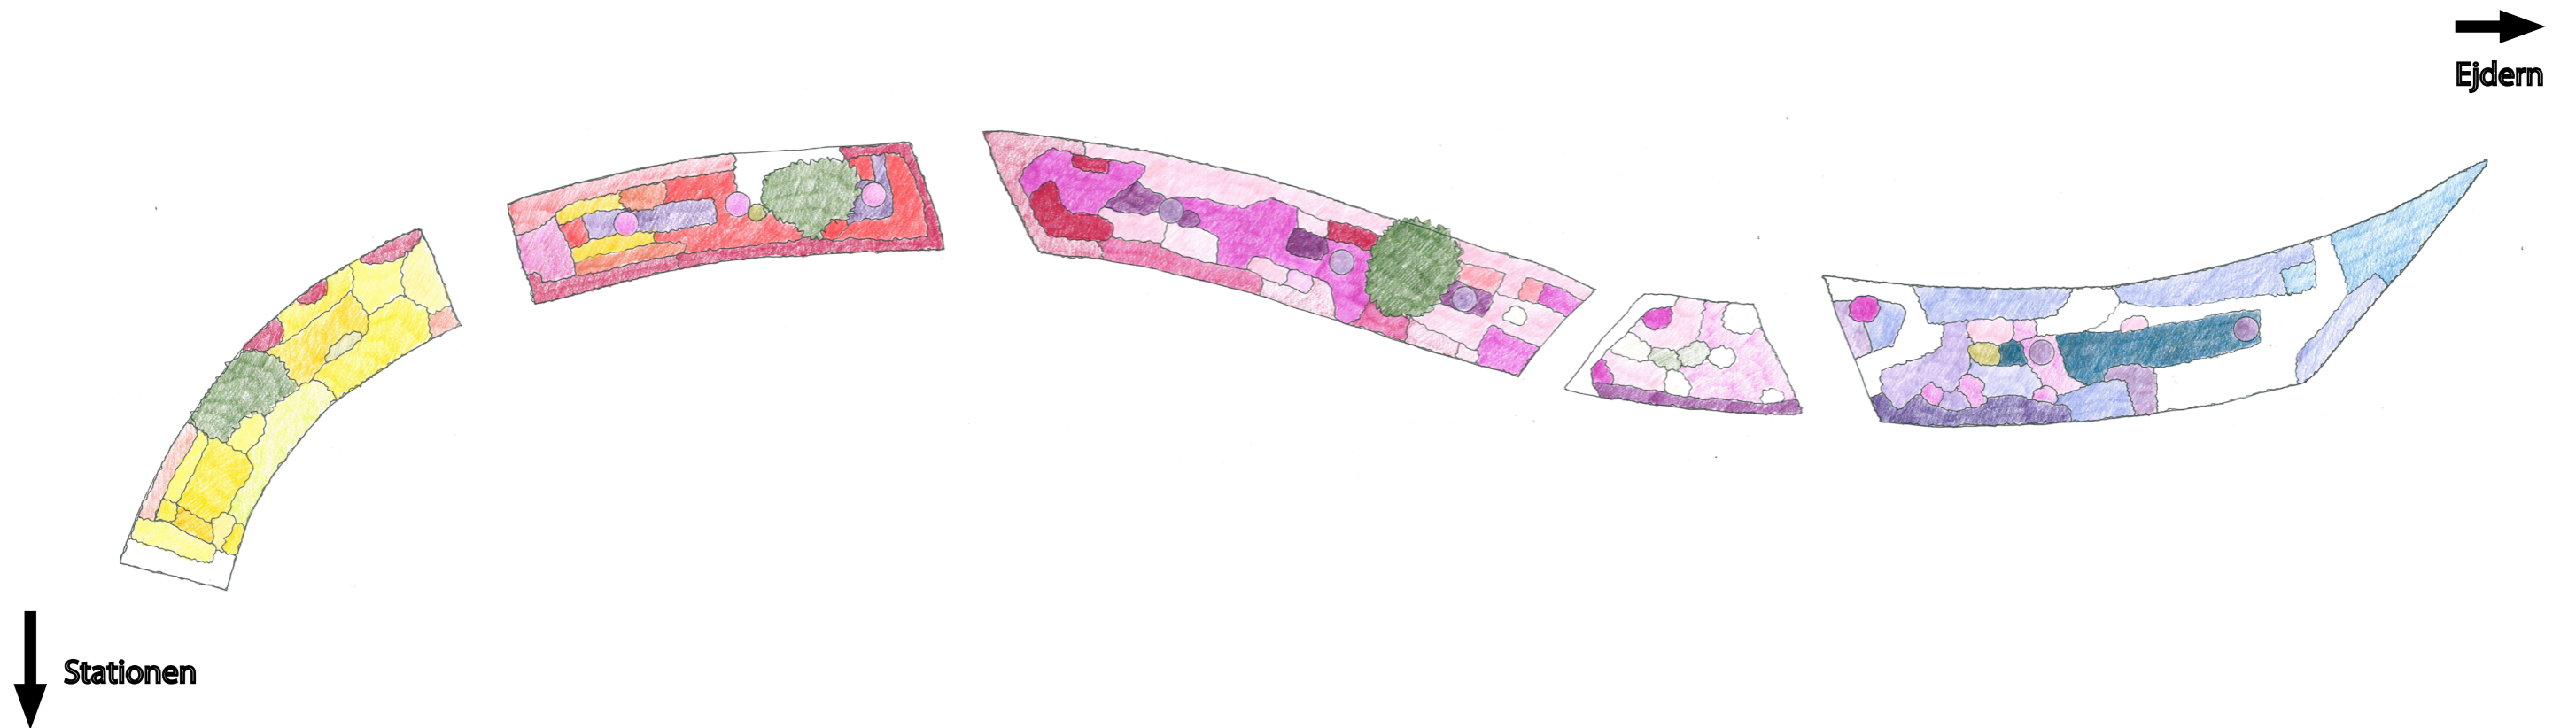

Stadsparken

Parken anlades på 1920-talet på som en förlängning av Stadshotellets park. År 1960 byggdes parken om efter ritningar av stadsträdgårdsmästare Jan Lindqvist. Scenen, sittplatsen vid muren och den slingrande gångstigen är rester från dentiden. En förenkling och av planen skedde 1992 och under 2007-08 ritade

stadsträdgårdsmästare Kerstin Fogelberg in perennrabatterna i samarbete med landskapsarkitektkontoret Landskapskaget. Klematisen är ett arv efter Magnus Johnson, en expert på växten som hade en plantskola i Södertälje och tog fram många egna sorter. En av dem är Clematis 'Södertälje'.