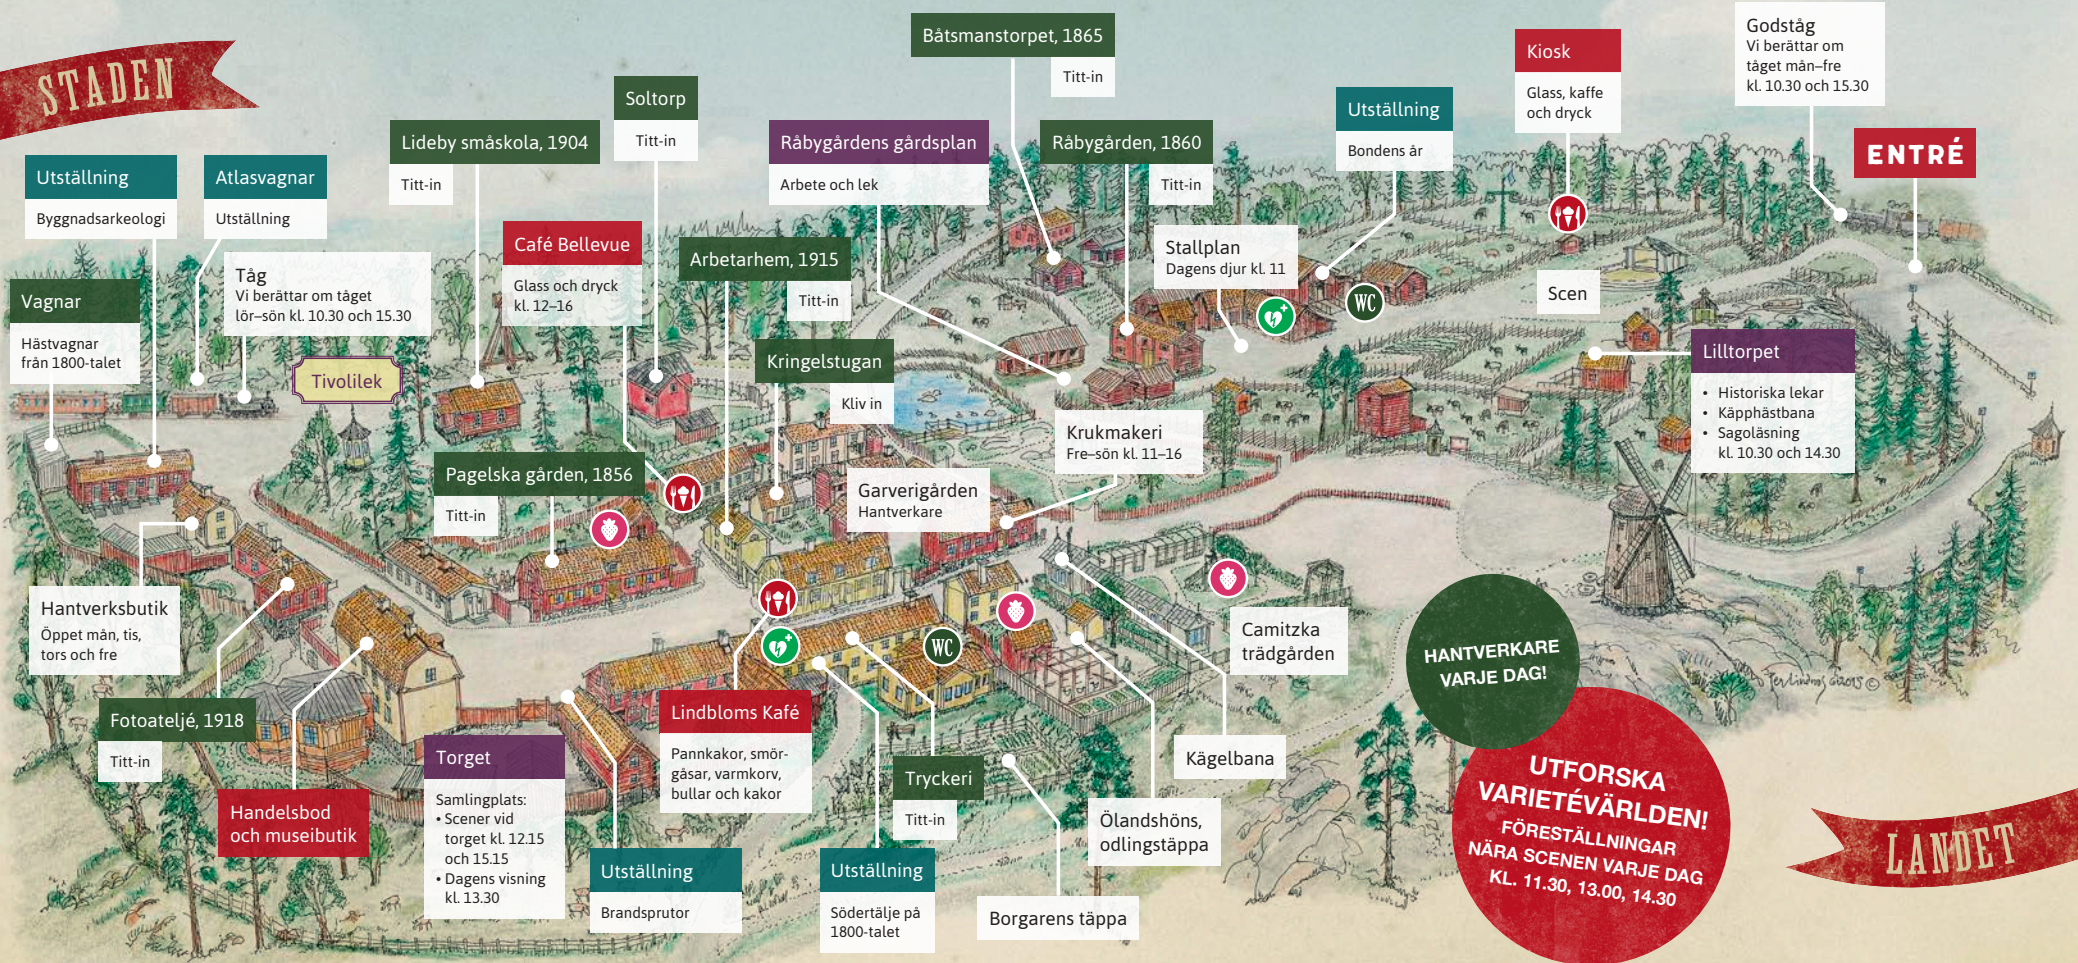

# SOMMAR PÅ TOREKÄLLBERGET

12 JUNI-15 AUGUSTI ☺ KL 10-16

Vi följer Folkhälsomyndighetens direktiv för att undvika smittspridning. Se till att hålla avstånd till andra besökare.

STADEN

ENTRÉ

LANDET

För detaljerat program se [www.torekallberget.se](http://www.torekallberget.se)

[@torekallberget](https://www.instagram.com/torekallberget) [Torekällberget i Södertälje](https://www.facebook.com/Torekällberget%20i%20Södertälje)

Info och borttappade föremål: 08-523 014 22. Målsmän ansvarar för sina barn på museiområdet. Vi reserverar oss för ev. ändringar i programmen.

- Toaletter
- Mat, dryck och glass
- Hjärtstartare
- Smultronställe