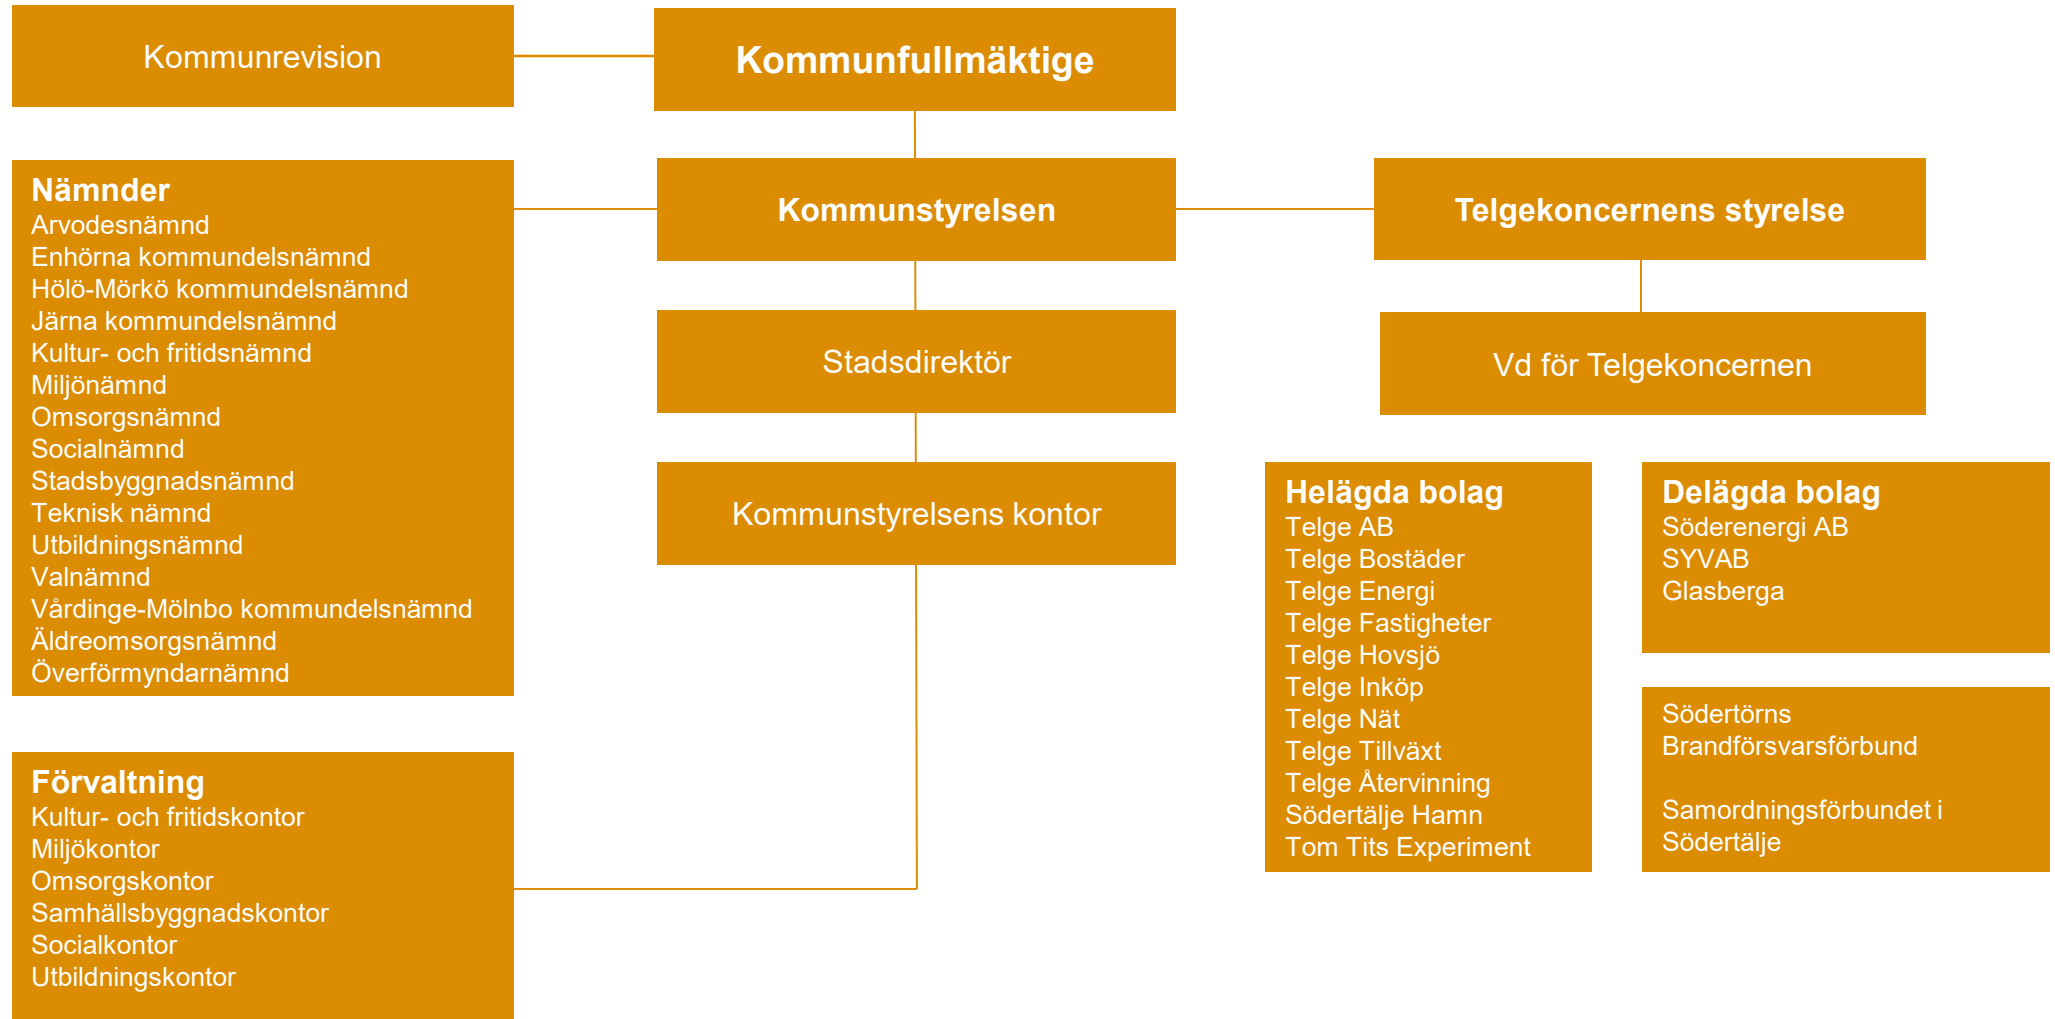

Södertälje
kommun

Politisk organisation

Kommunens organisation

Förvaltningens organisation