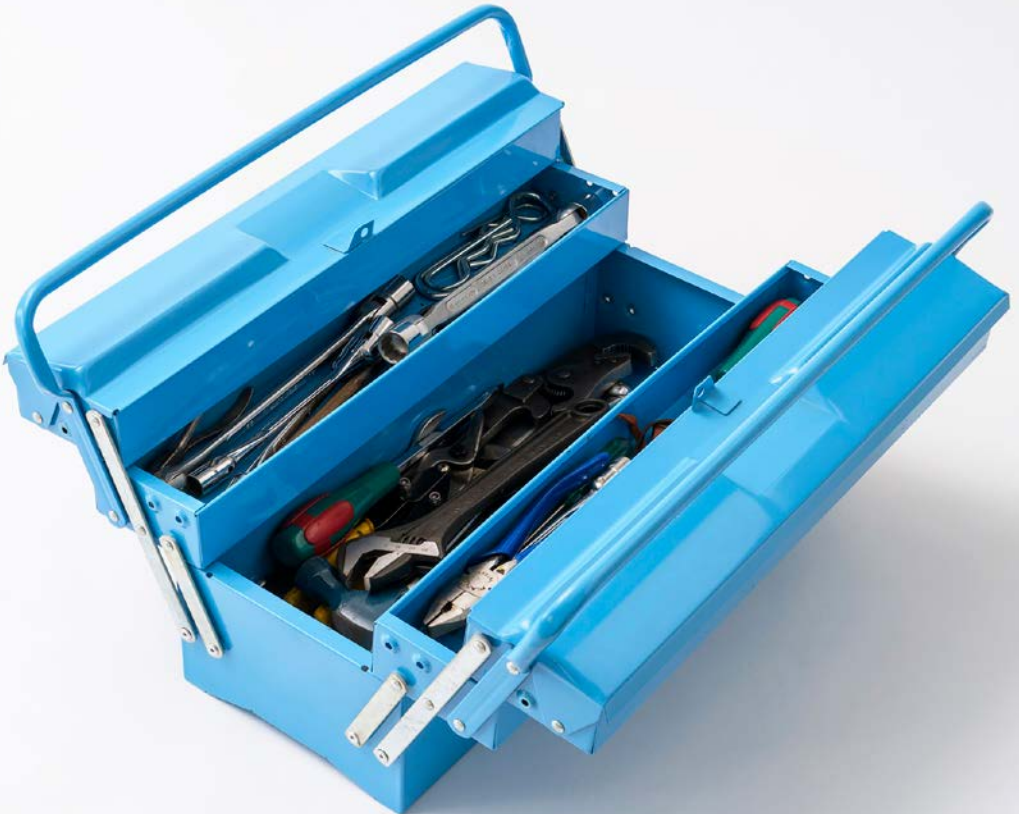

Södertälje
kommun

Fixarservice

PRAKTISK HJÄLP FÖR DIG ÖVER 67

Vad är Fixarservice?

Syftet med Fixarservice är att minska risken för olyckor i hemmet genom att förebygga exempelvis fallolyckor. Servicen utförs av en anställd inom äldreomsorgen i Södertälje kommun.