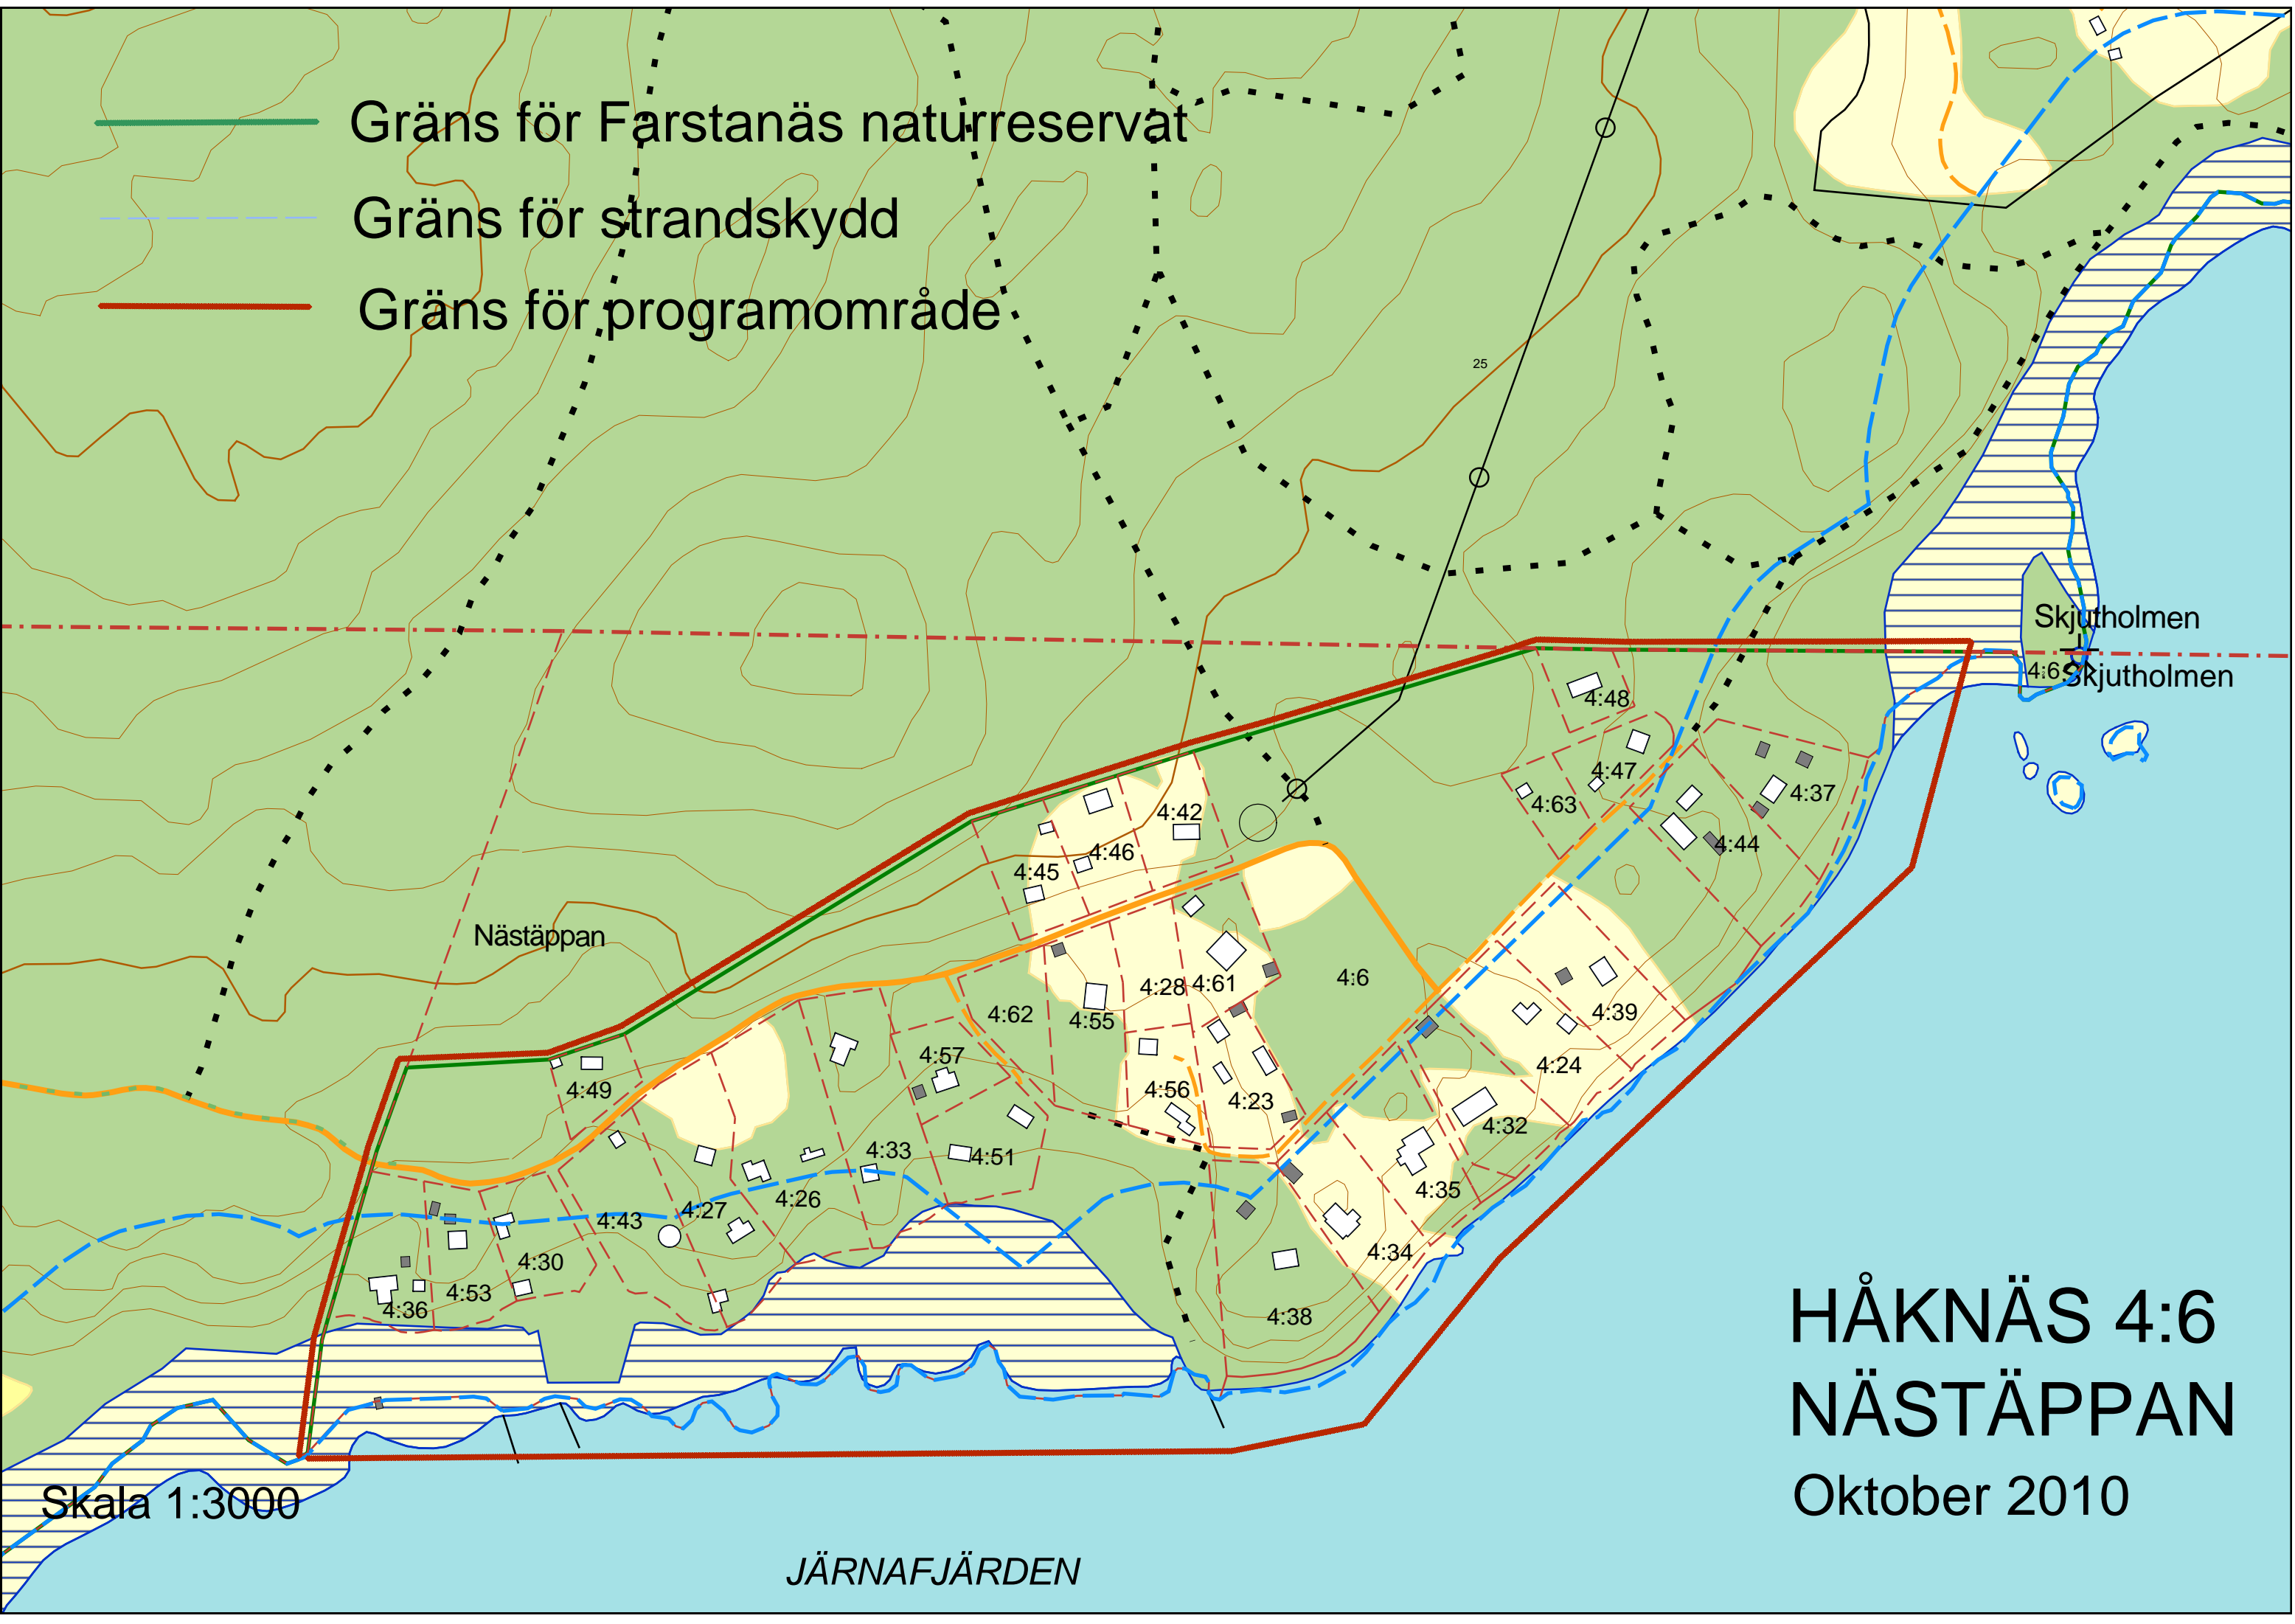

- Gräns för Fårstanäs naturreservat
- Gräns för strandskydd
- Gräns för programområde

**HÅKNÄS 4:6**  
**NÄSTÄPPAN**  
Oktober 2010

Skala 1:3000

JÄRNAFJÄRDEN