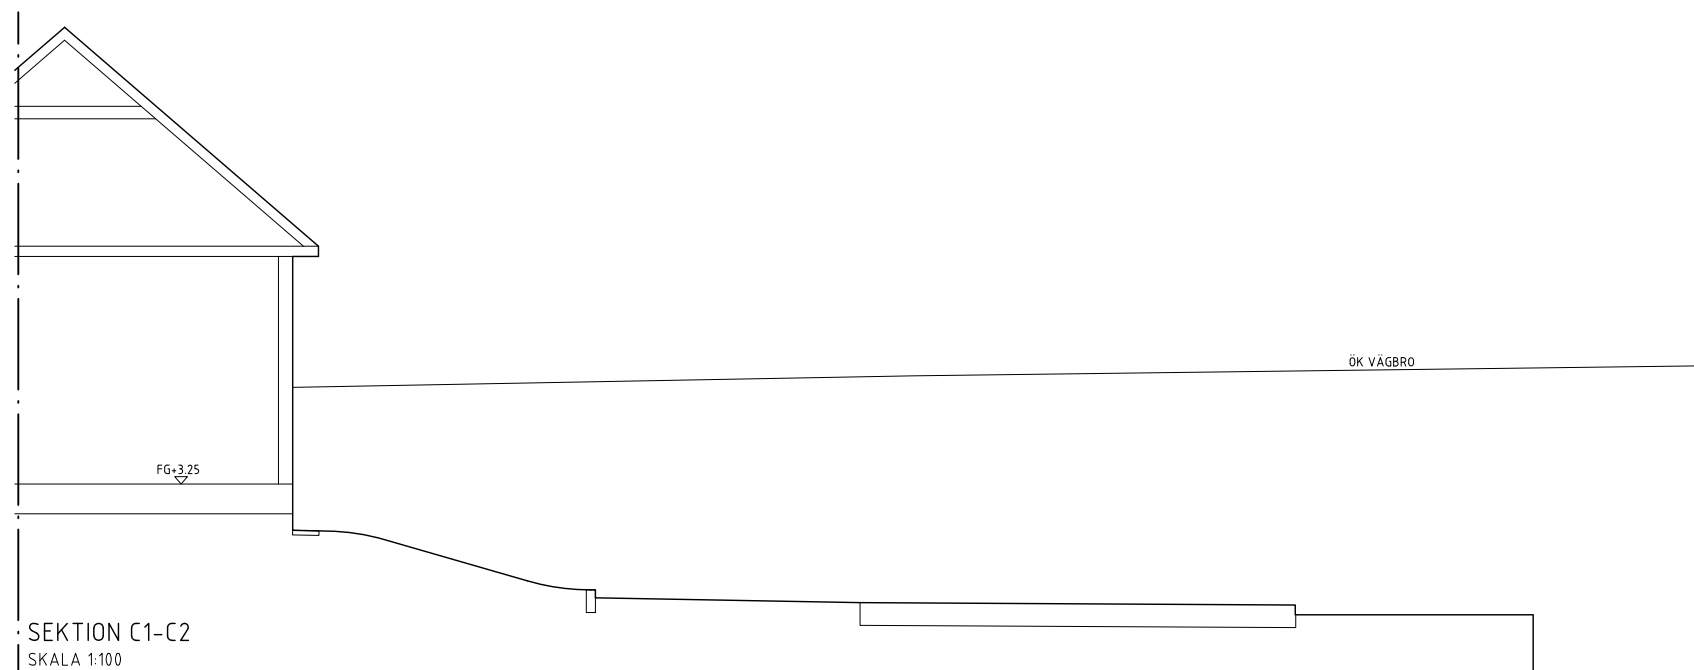

SLUSSHOLMEN 250407
 UTREDNING UTEMILJÖER VID HASSES LADA
 SEKTION OCH ELEVATION, SKALA 1:100
Nyréns Arkitektkontor

SKALA 1:100

SEKTION C1-C2
SKALA 1:100

ELEVATION D1-D2
SKALA 1:100

SLUSSHOLMEN 250407
UTREDNING UTEMILJÖER VID HASSES LADA
SEKTION OCH ELEVATION, SKALA 1:100

Nyréns Arkitektkontor

SKALA 1:100

ELEVATION MOT ÖSTER. NY LÄNK
SKALA 1:100

HASSAS LADA. FASAD MOT SÖDER

BYGGNAD B. FASAD MOT NORR