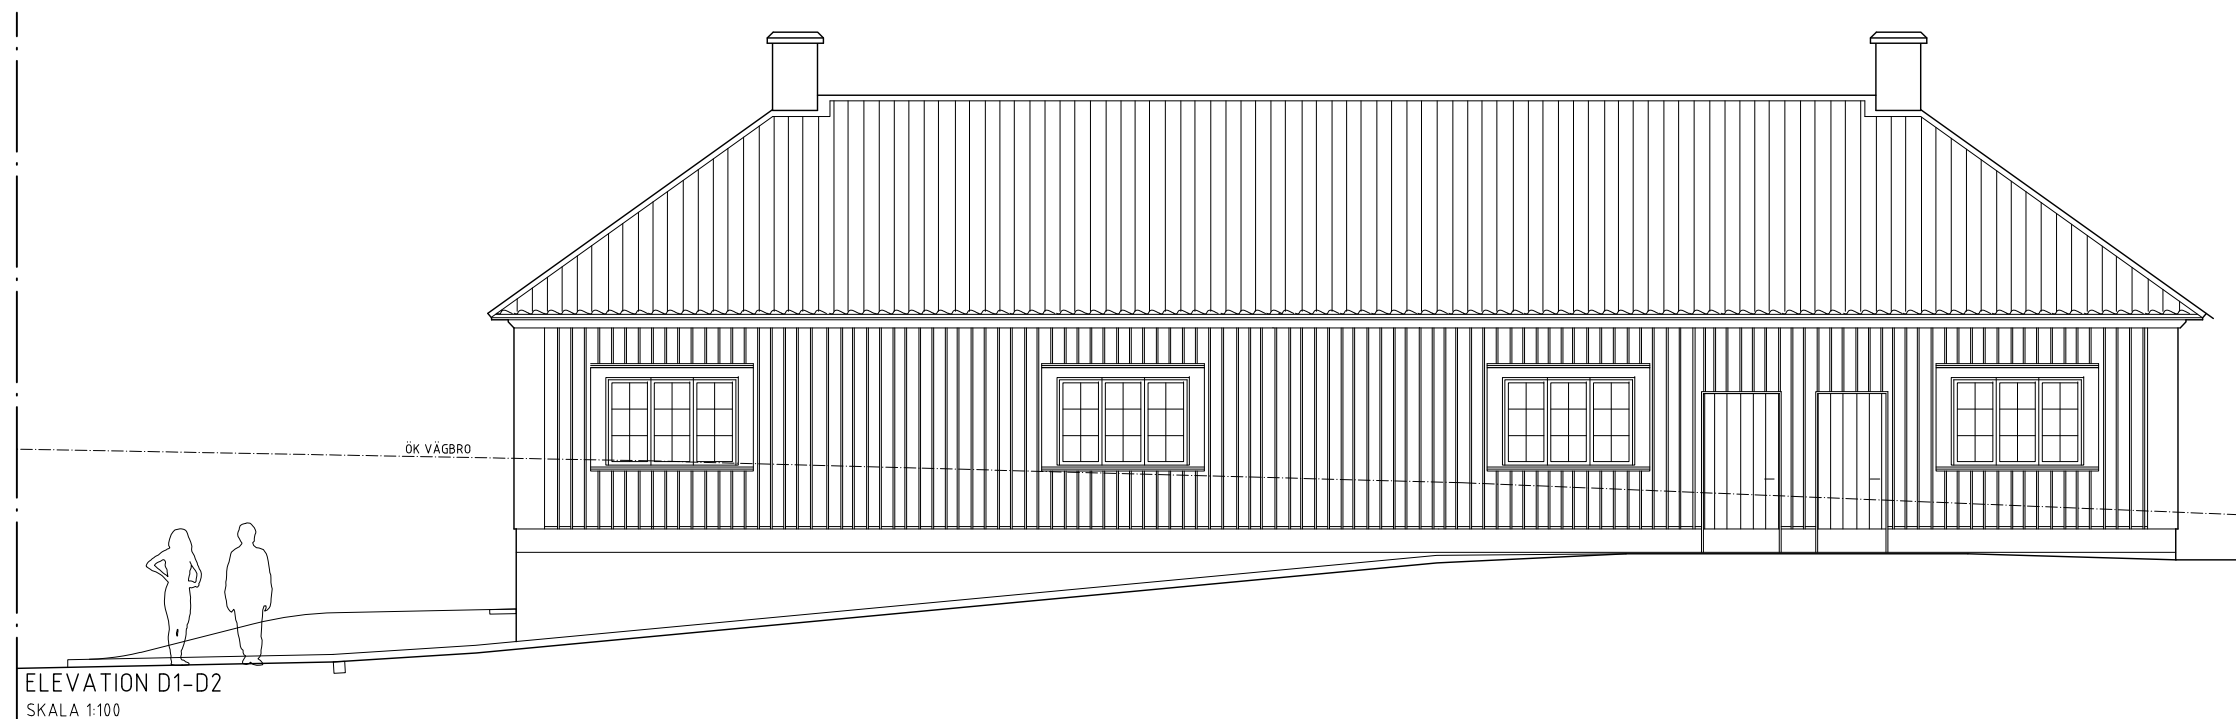

SLUSSHOLMEN 250407
 UTREDNING UTEMILJÖER VID HASSES LADA
 SEKTION OCH ELEVATION, SKALA 1:100
Nyréns Arkitektkontor

SKALA 1:100

SEKTION C1-C2
SKALA 1:100

ELEVATION D1-D2
SKALA 1:100

SLUSSHOLMEN 250407
UTREDNING UTEMILJÖER VID HASSES LADA
SEKTION OCH ELEVATION, SKALA 1:100

Nyréns Arkitektkontor

SKALA 1:100

ELEVATION MOT ÖSTER. NY LÄNK
SKALA 1:100

HASSAS LADA. FASAD MOT SÖDER

BYGGNAD B. FASAD MOT NORR