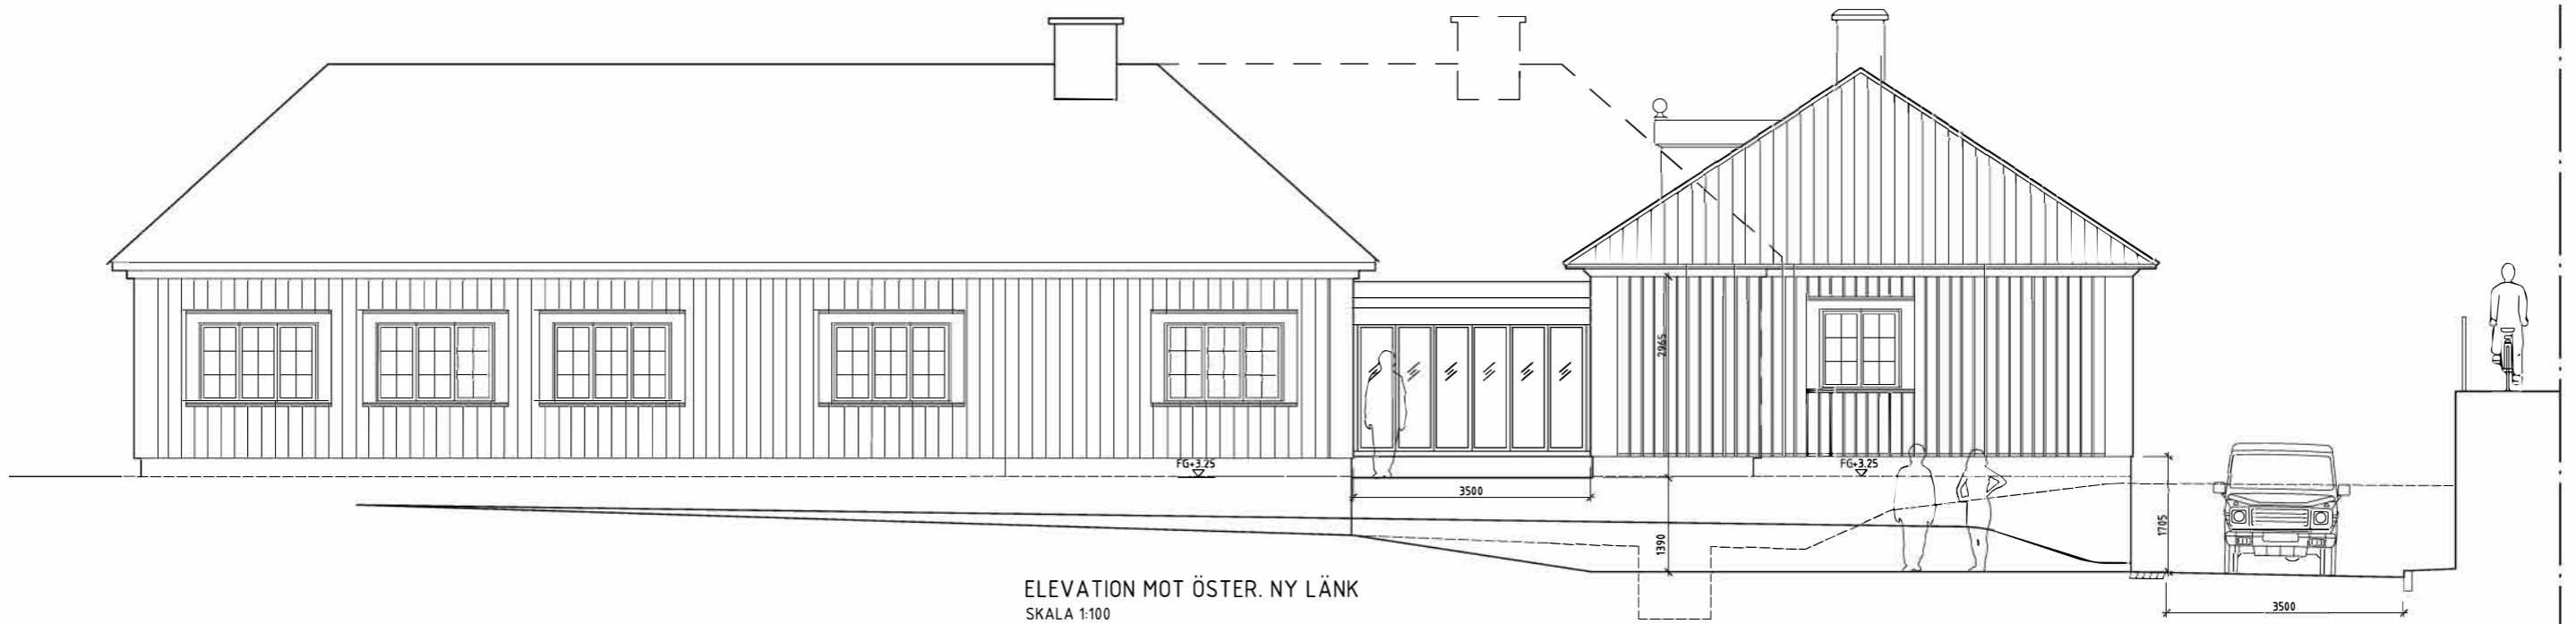

SLUSSHOLMEN 250407
 UTREDNING UTEMILJÖER VID HASSES LADA
 SEKTION OCH ELEVATION, SKALA 1:100
Nyréns Arkitektkontor

SKALA 1:100

SEKTION C1-C2
SKALA 1:100

ELEVATION D1-D2
SKALA 1:100

SLUSSHOLMEN 250407
UTREDNING UTEMILJÖER VID HASSES LADA
SEKTION OCH ELEVATION, SKALA 1:100

Nyréns Arkitektkontor

SKALA 1:100

ELEVATION MOT ÖSTER. NY LÄNK
SKALA 1:100

HASSAS LADA. FASAD MOT SÖDER

BYGGNAD B. FASAD MOT NORR