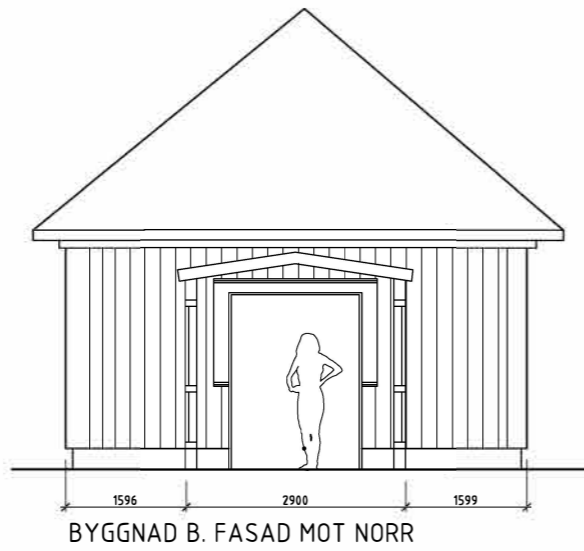

SLUSSHOLMEN 250407
 UTREDNING UTEMILJÖER VID HASSES LADA
 SEKTION OCH ELEVATION, SKALA 1:100
Nyréns Arkitektkontor

SKALA 1:100

SEKTION C1-C2
SKALA 1:100

ELEVATION D1-D2
SKALA 1:100

SLUSSHOLMEN 250407
UTREDNING UTEMILJÖER VID HASSES LADA
SEKTION OCH ELEVATION, SKALA 1:100

Nyréns Arkitektkontor

SKALA 1:100

ELEVATION MOT ÖSTER. NY LÄNK
SKALA 1:100

HASSAS LADA. FASAD MOT SÖDER

BYGGNAD B. FASAD MOT NORR