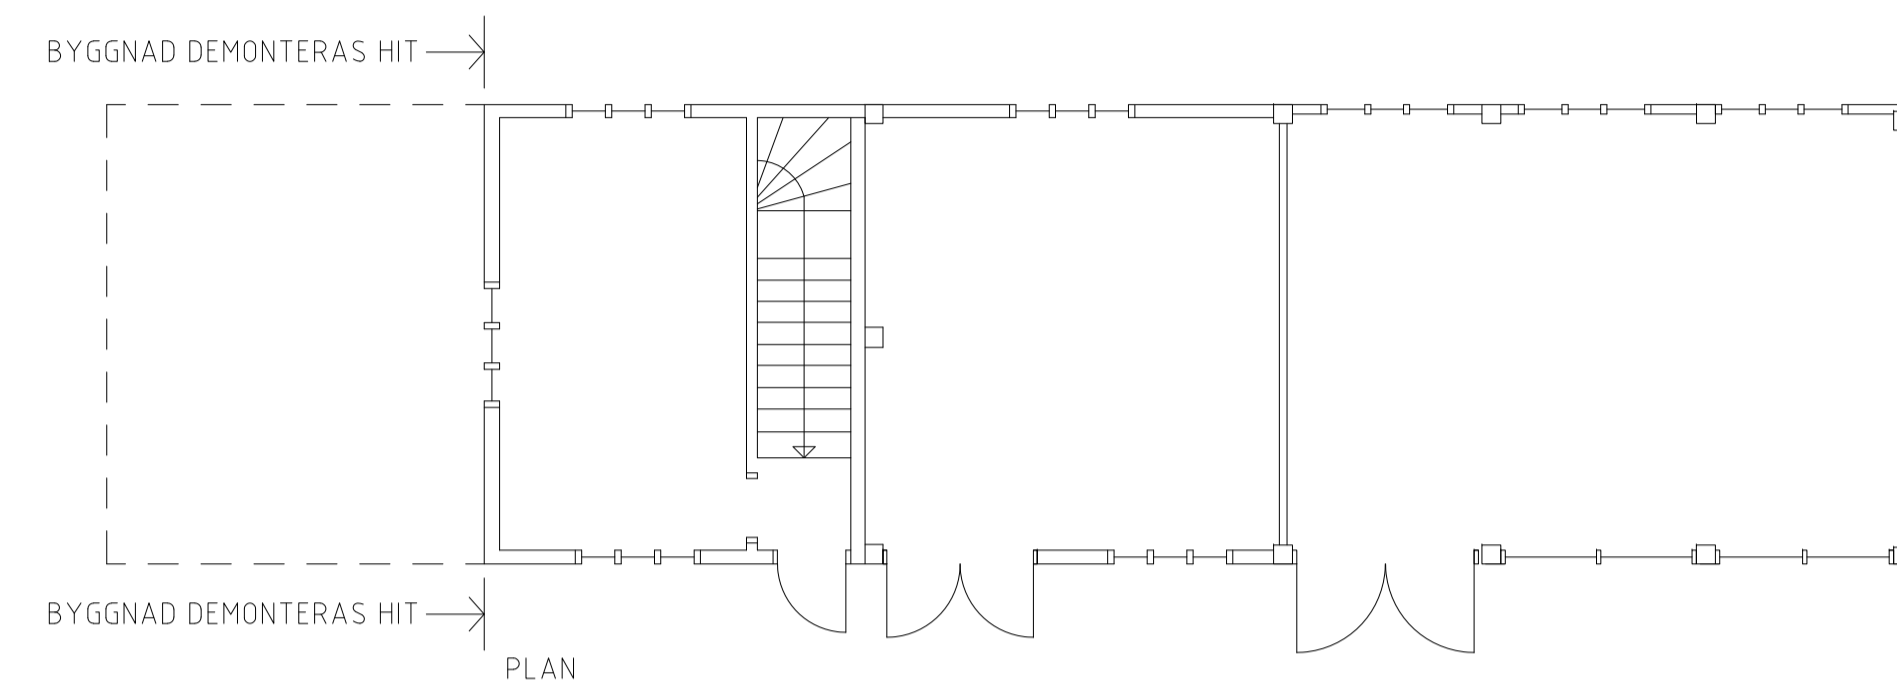

BYGGNAD B, FÖRESLAGET UTFÖRANDE

PLAN, FASAD - SKALA 1:100 (A1)

SLUSSHOLMEN RESTAURANGUTREDNING - BILAGA 4, BYGGNAD B