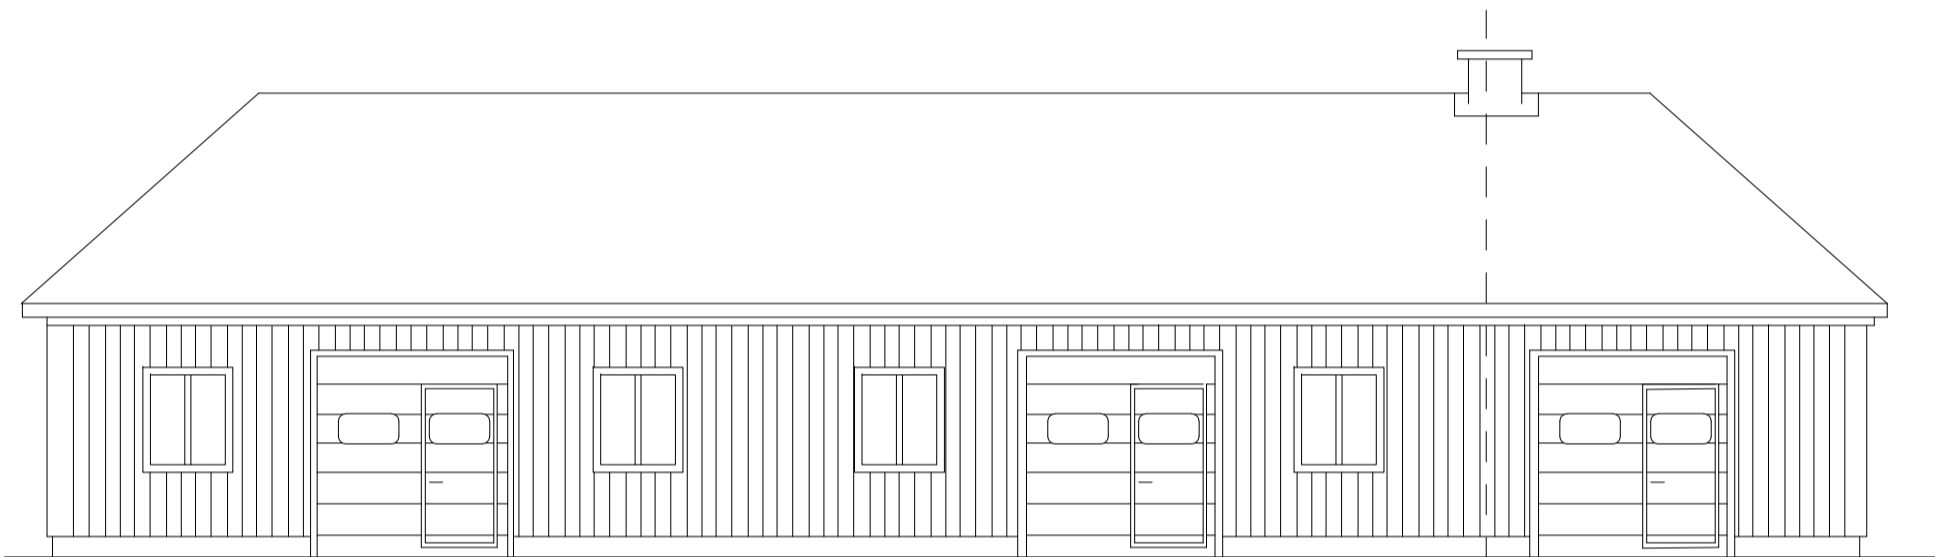

FASAD MOT ÖSTER / VERKSTADSGÅRD