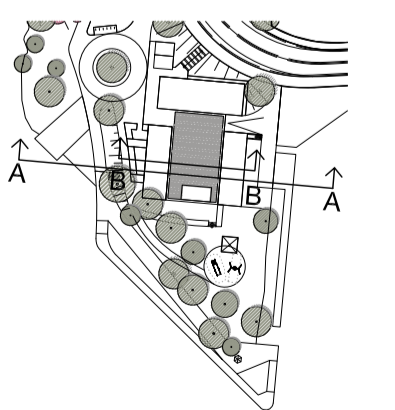

PLAN

FASAD MOT ÖSTER / VERKSTADSGÅRD

FASAD MOT VÄSTER / VATTEN

FASAD MOT NORR

FASAD MOT SÖDER

BYGGNAD A, FÖRESLAGET UTFÖRANDE

PLAN

FASAD MOT ÖSTER / VERKSTADSGÅRD

FASAD MOT VÄSTER / VATTEN

FASAD MOT NORR

FASAD MOT SÖDER

PLAN, FASAD - SKALA 1:100 (A1)

SLUSSHOLMEN RESTAURANGUTREDNING - BILAGA 3, BYGGNAD A

FÖRKLARINGAR

RITNING ÖVER SLUSSHOLMENS ÖSTRA BYGGNAD, BYGGNAD B.
BEFINTLIGT UTFÖRANDE PÅ PLAN OCH FASADER REDOVISAS
SAMT FÖRESLAGET UTFÖRANDE.

HÄNVISNINGAR

SE SLUSSHOLMEN - RESTAURANGUTREDNING

BYGGNAD B, BEFINTLIGT UTFÖRANDE

BYGGNAD B, FÖRESLAGET UTFÖRANDE

PLAN, FASAD - SKALA 1:100 (A1)

SLUSSHOLMEN RESTAURANGUTREDNING - BILAGA 4, BYGGNAD B

FÖRKLARINGAR

SEKTION FRÅN VÄST TILL ÖST GENOM SLUSSHOLMEN

HÄNVISNINGAR

SE SLUSSHOLMEN - RESTAURANGUTREDNING

SEKTION A-A, SKALA 1:200 (A1)

SEKTION B-B, SKALA 1:50 (A1)

SEKTION
SLUSSHOLMEN RESTAURANGUTREDNING - BILAGA 5, SEKTION