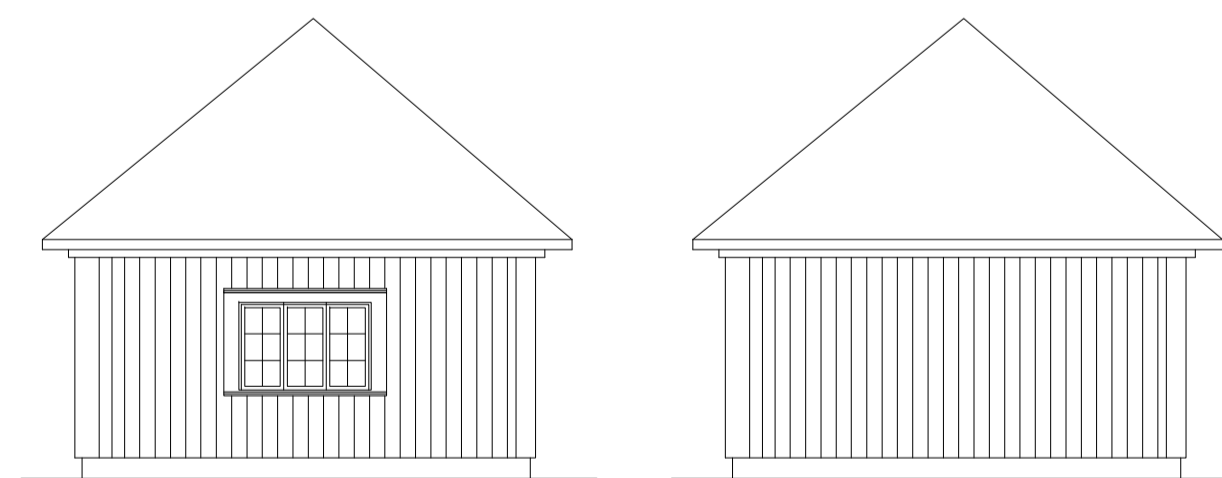

FÖRKLARINGAR

RITNING ÖVER SLUSSHOLMENS ÖSTRA BYGGNAD, BYGGNAD B.
BEFINTLIGT UTFÖRANDE PÅ PLAN OCH FASADER REDOVISAS
SAMT FÖRESLAGET UTFÖRANDE.

HÄNVISNINGAR

SE SLUSSHOLMEN - RESTAURANGUTREDNING

BYGGNAD B, BEFINTLIGT UTFÖRANDE