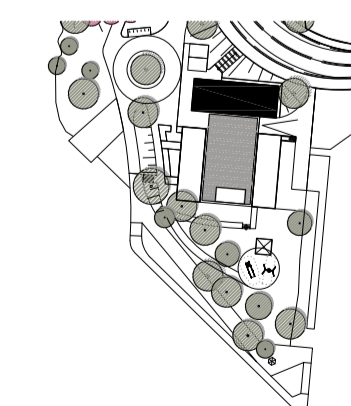

RITNING ÖVER SLUSSHOLMENS NORRA BYGGNAD, HASSES LADA.
BEFINTLIGT UTFÖRANDE PÅ FASADER REDOVISAS SAMT
FÖRESLAGET UTFÖRANDE.

HÄNVISNINGAR

SE SLUSSHOLMEN - RESTAURANGUTREDNING

HASSES LADA, ÄLDRE UTFÖRANDE

FASAD MOT SÖDER / VERKSTADSGÅRD

FASAD MOT ÖSTER

HASSES LADA, FÖRESLAGET UTFÖRANDE

FASAD MOT SÖDER / VERKSTADSGÅRD

FASAD MOT NORR

FASAD MOT ÖSTER

FASAD MOT VÄSTER

FASAD - SKALA 1 : 100 (A1)

SLUSSHOLMEN RESTAURANGUTREDNING - BILAGA 2, HASSES LADA

FÖRKLARINGAR

RITNING ÖVER SLUSSHOLMENS VÄSTRA BYGGNAD, BYGGNAD A.
BEFINTLIGT UTFÖRANDE PÅ PLAN OCH FASADER REDOVISAS
SAMT FÖRESLAGET UTFÖRANDE.

HÄNVISNINGAR

SE SLUSSHOLMEN - RESTAURANGUTREDNING

BYGGNAD A, BEFINTLIGT UTFÖRANDE

PLAN

FASAD MOT ÖSTER / VERKSTADSGÅRD

FASAD MOT VÄSTER / VATTEN

FASAD MOT NORR

FASAD MOT SÖDER

BYGGNAD A, FÖRESLAGET UTFÖRANDE

PLAN

FASAD MOT ÖSTER / VERKSTADSGÅRD