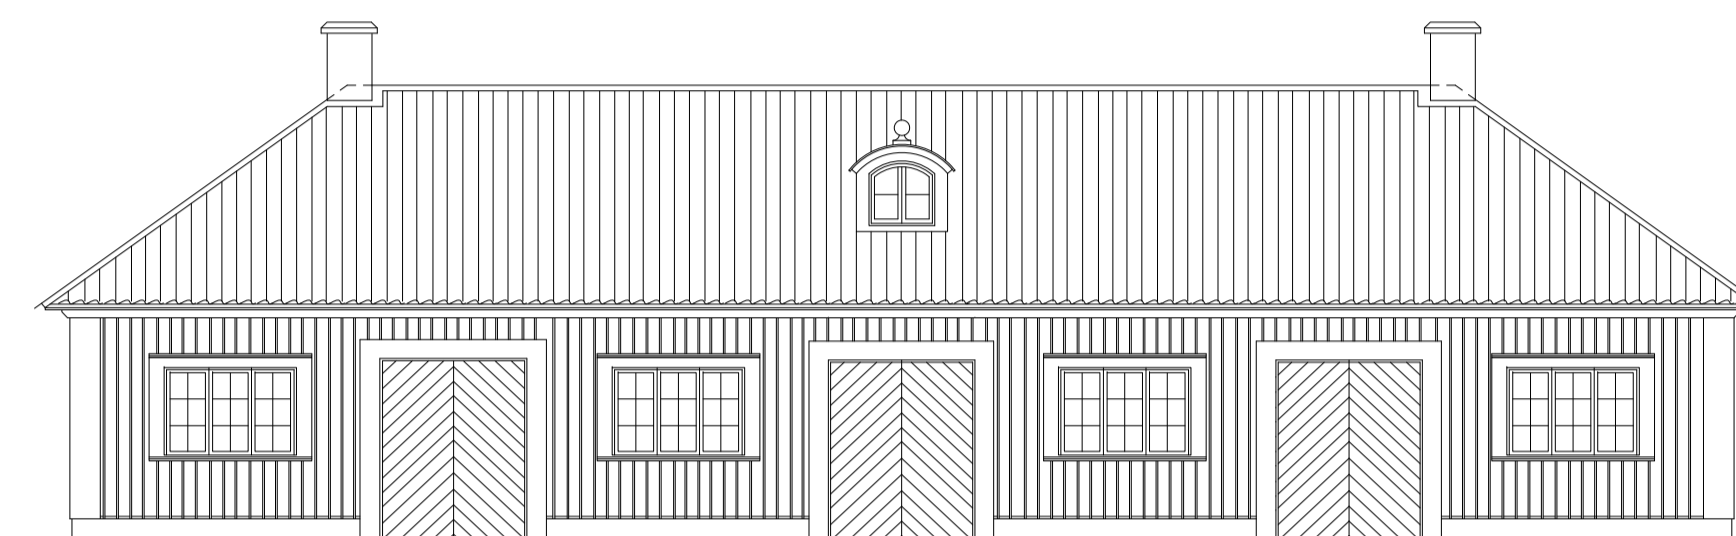

RITNING ÖVER SLUSSHOLMENS NORRA BYGGNAD, HASSES LADA.
BEFINTLIGT UTFÖRANDE PÅ FASADER REDOVISAS SAMT
FÖRESLAGET UTFÖRANDE.

HÄNVISNINGAR

SE SLUSSHOLMEN - RESTAURANGUTREDNING

HASSES LADA, ÄLDRE UTFÖRANDE

FASAD MOT SÖDER / VERKSTADSGÅRD

FASAD MOT ÖSTER

HASSES LADA, FÖRESLAGET UTFÖRANDE

FASAD MOT SÖDER / VERKSTADSGÅRD

FASAD MOT NORR

FASAD MOT ÖSTER

FASAD MOT VÄSTER

FASAD - SKALA 1 : 100 (A1)

SLUSSHOLMEN RESTAURANGUTREDNING - BILAGA 2, HASSES LADA