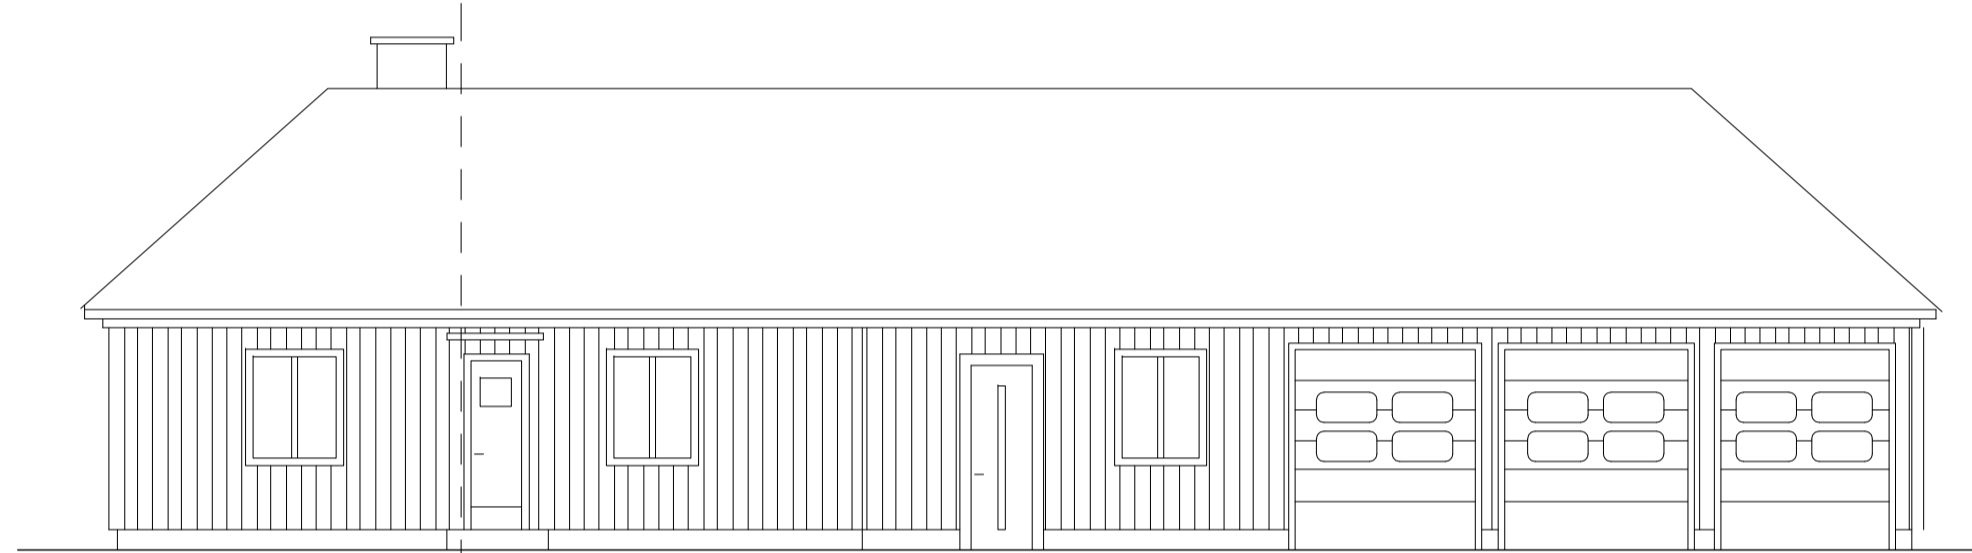

FÖRKLARINGAR

RITNING ÖVER SLUSSHOLMENS ÖSTRA BYGGNAD, BYGGNAD B.
BEFINTLIGT UTFÖRANDE PÅ PLAN OCH FASADER REDOVISAS
SAMT FÖRESLAGET UTFÖRANDE.

HÄNVISNINGAR

SE SLUSSHOLMEN - RESTAURANGUTREDNING

BYGGNAD B, BEFINTLIGT UTFÖRANDE