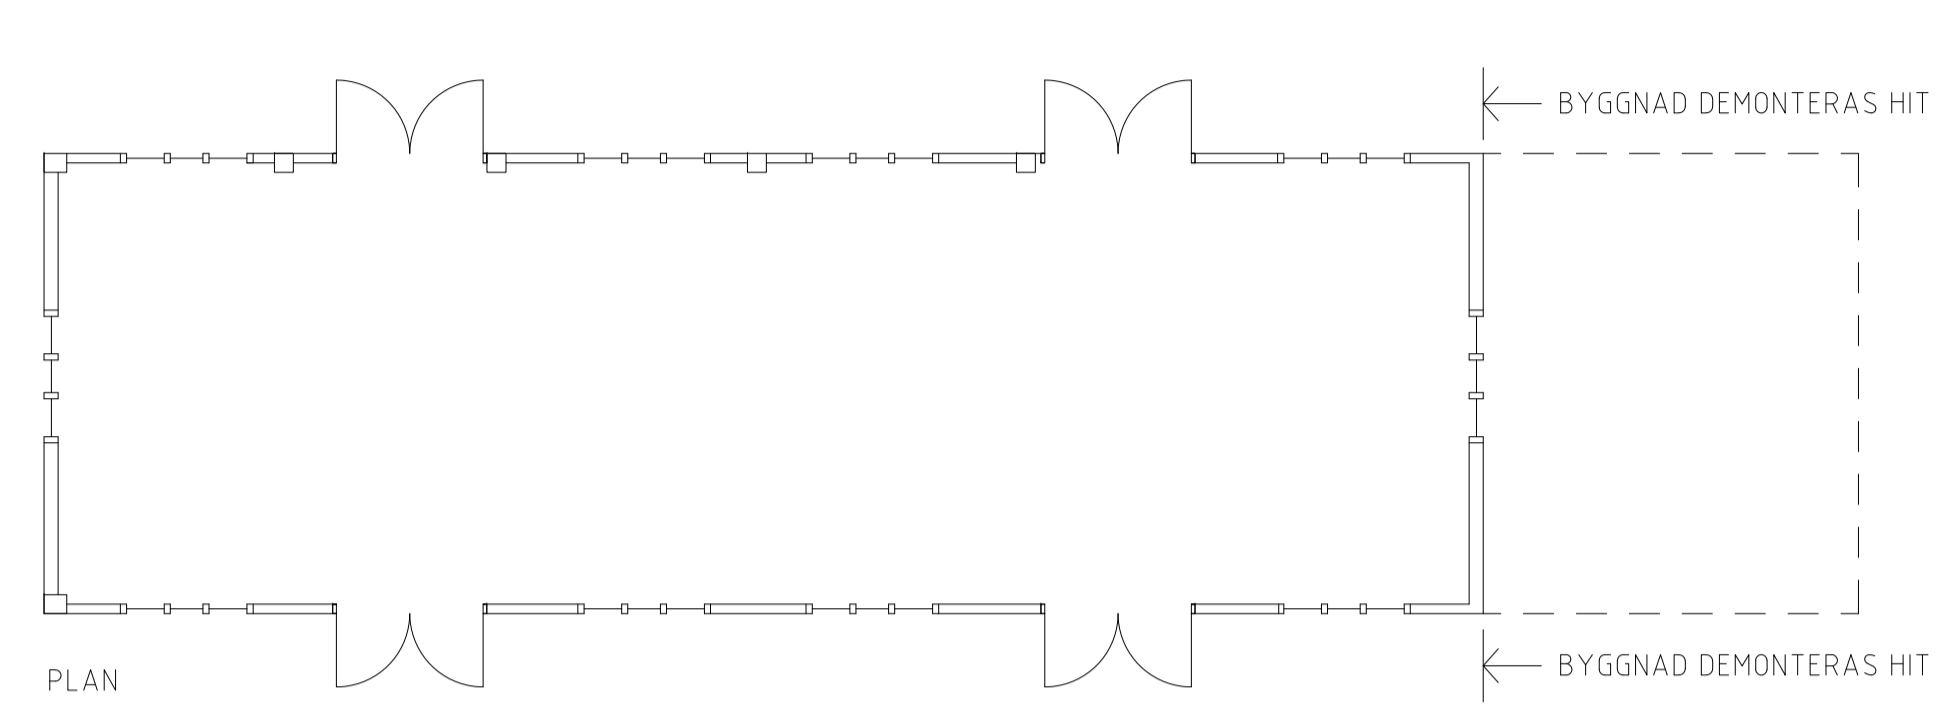

BYGGNAD A, FÖRESLAGET UTFÖRANDE

PLAN