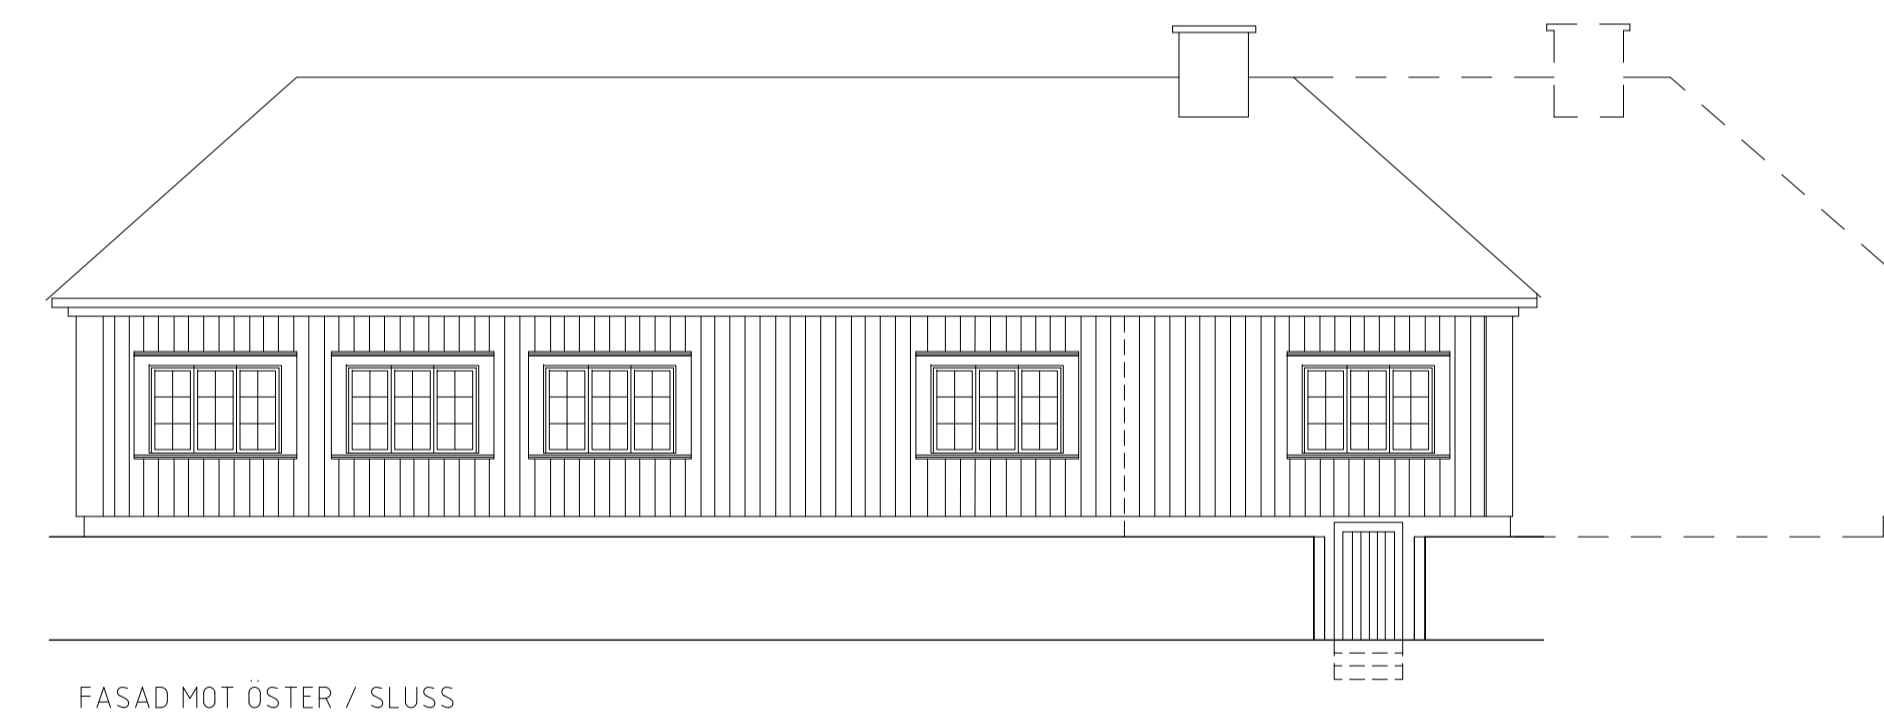

RITNING ÖVER SLUSSHOLMENS NORRA BYGGNAD, HASSES LADA.
BEFINTLIGT UTFÖRANDE PÅ FASADER REDOVISAS SAMT
FÖRESLAGET UTFÖRANDE.

HÄNVISNINGAR

SE SLUSSHOLMEN - RESTAURANGUTREDNING

HASSES LADA, ÄLDRE UTFÖRANDE

FASAD MOT SÖDER / VERKSTADSGÅRD

FASAD MOT VÄSTER / VATTEN

FASAD MOT NORR

FASAD MOT SÖDER

PLAN, FASAD - SKALA 1:100 (A1)

SLUSSHOLMEN RESTAURANGUTREDNING - BILAGA 3, BYGGNAD A

FÖRKLARINGAR

RITNING ÖVER SLUSSHOLMENS ÖSTRA BYGGNAD, BYGGNAD B.
BEFINTLIGT UTFÖRANDE PÅ PLAN OCH FASADER REDOVISAS
SAMT FÖRESLAGET UTFÖRANDE.

HÄNVISNINGAR

SE SLUSSHOLMEN - RESTAURANGUTREDNING

BYGGNAD B, BEFINTLIGT UTFÖRANDE

BYGGNAD B, FÖRESLAGET UTFÖRANDE

PLAN, FASAD - SKALA 1:100 (A1)

SLUSSHOLMEN RESTAURANGUTREDNING - BILAGA 4, BYGGNAD B

FÖRKLARINGAR