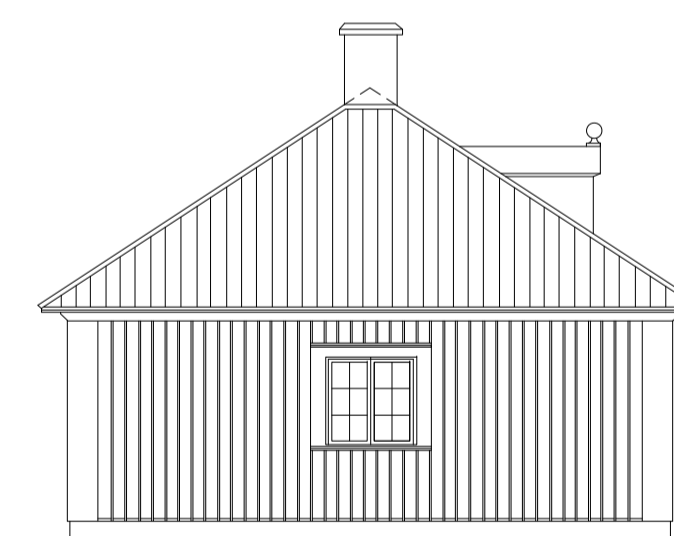

RITNING ÖVER SLUSSHOLMENS NORRA BYGGNAD, HASSES LADA.
BEFINTLIGT UTFÖRANDE PÅ FASADER REDOVISAS SAMT
FÖRESLAGET UTFÖRANDE.

HÄNVISNINGAR

SE SLUSSHOLMEN - RESTAURANGUTREDNING

HASSES LADA, ÄLDRE UTFÖRANDE

FASAD MOT SÖDER / VERKSTADSGÅRD

FASAD MOT ÖSTER

HASSES LADA, FÖRESLAGET UTFÖRANDE

FASAD MOT SÖDER / VERKSTADSGÅRD

FASAD MOT NORR

FASAD MOT ÖSTER

FASAD MOT VÄSTER

FASAD - SKALA 1 : 100 (A1)

SLUSSHOLMEN RESTAURANGUTREDNING - BILAGA 2, HASSES LADA