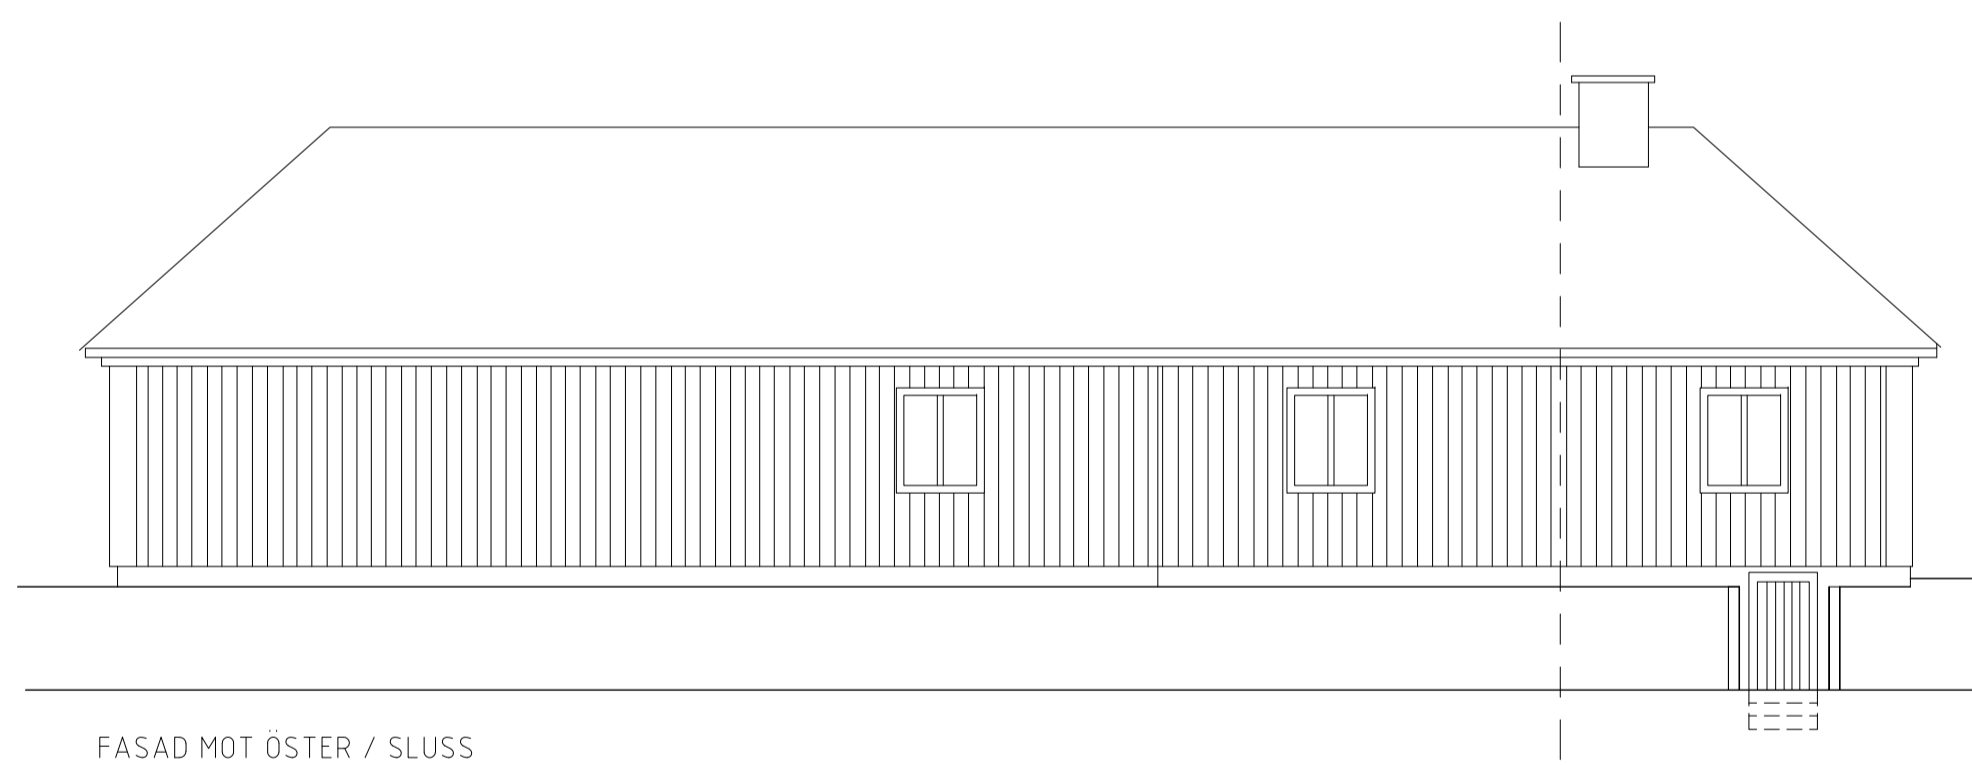

FÖRKLARINGAR

RITNING ÖVER SLUSSHOLMENS ÖSTRA BYGGNAD, BYGGNAD B.
BEFINTLIGT UTFÖRANDE PÅ PLAN OCH FASADER REDOVISAS
SAMT FÖRESLAGET UTFÖRANDE.

HÄNVISNINGAR

SE SLUSSHOLMEN - RESTAURANGUTREDNING

BYGGNAD B, BEFINTLIGT UTFÖRANDE