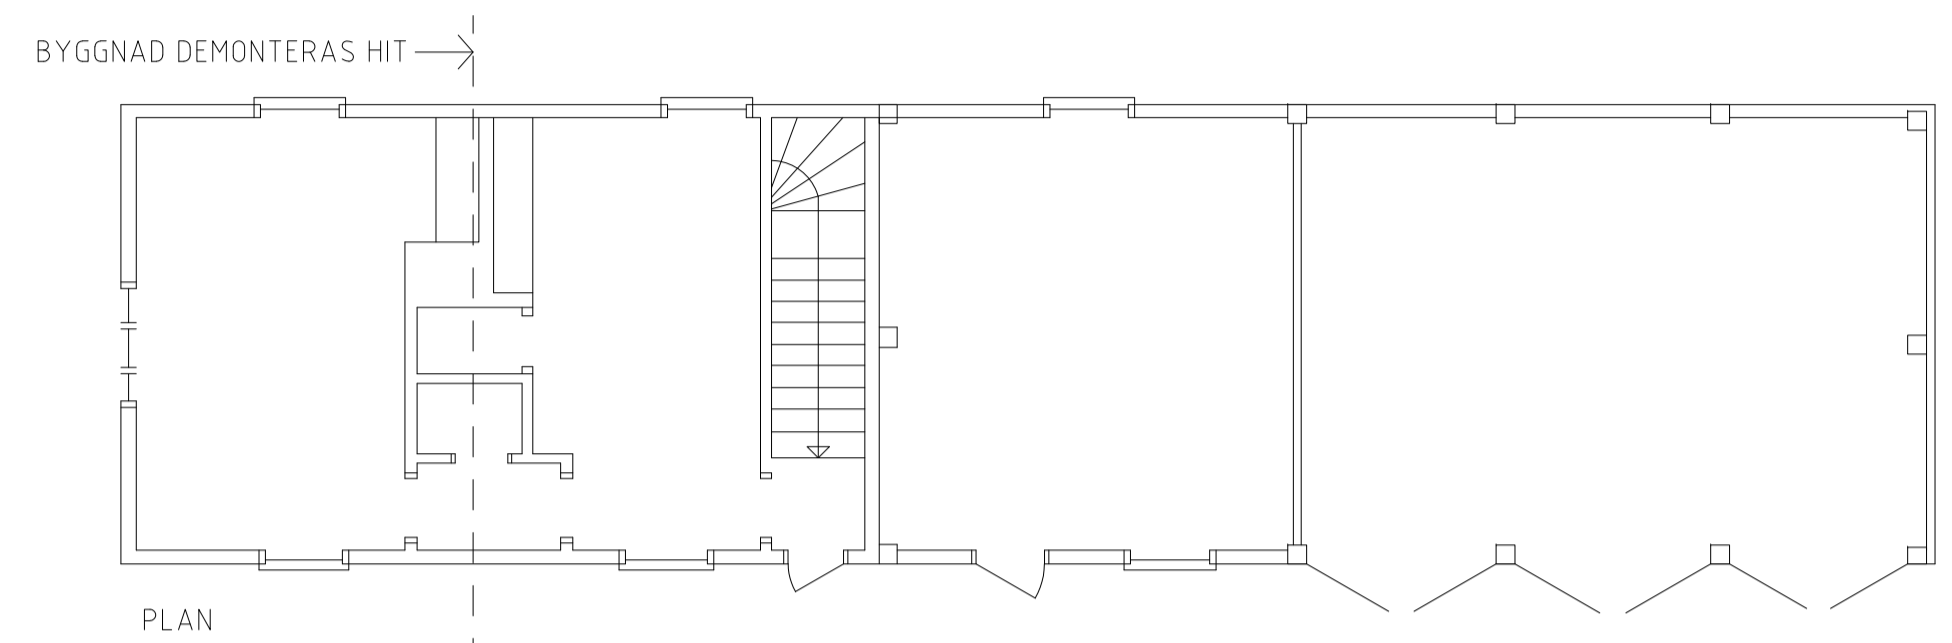

FÖRKLARINGAR

RITNING ÖVER SLUSSHOLMENS ÖSTRA BYGGNAD, BYGGNAD B.
BEFINTLIGT UTFÖRANDE PÅ PLAN OCH FASADER REDOVISAS
SAMT FÖRESLAGET UTFÖRANDE.

HÄNVISNINGAR

SE SLUSSHOLMEN - RESTAURANGUTREDNING

BYGGNAD B, BEFINTLIGT UTFÖRANDE