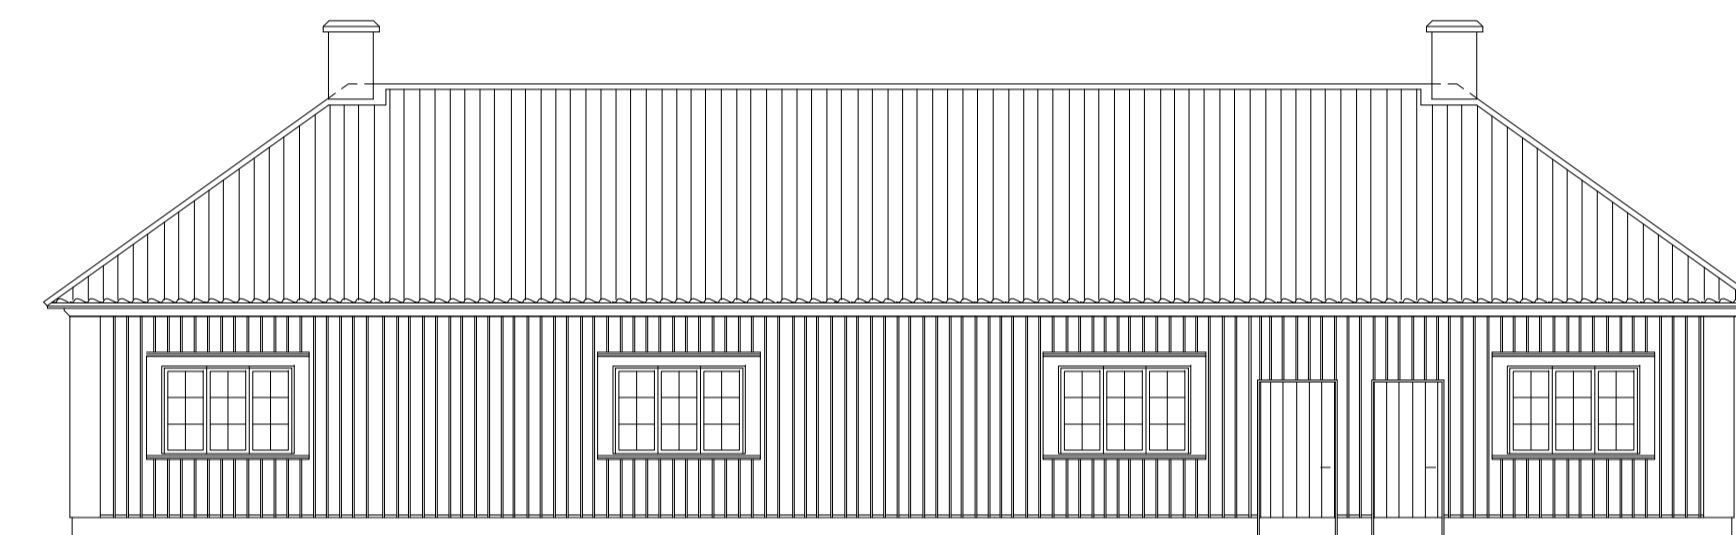

RITNING ÖVER SLUSSHOLMENS NORRA BYGGNAD, HASSES LADA.
BEFINTLIGT UTFÖRANDE PÅ FASADER REDOVISAS SAMT
FÖRESLAGET UTFÖRANDE.

HÄNVISNINGAR

SE SLUSSHOLMEN - RESTAURANGUTREDNING

HASSES LADA, ÄLDRE UTFÖRANDE

FASAD MOT SÖDER / VERKSTADSGÅRD

FASAD MOT ÖSTER

HASSES LADA, FÖRESLAGET UTFÖRANDE

FASAD MOT SÖDER / VERKSTADSGÅRD

FASAD MOT NORR

FASAD MOT ÖSTER

FASAD MOT VÄSTER

FASAD - SKALA 1 : 100 (A1)

SLUSSHOLMEN RESTAURANGUTREDNING - BILAGA 2, HASSES LADA

FASAD MOT VÄSTER / VATTEN

FASAD MOT NORR

FASAD MOT SÖDER

PLAN, FASAD - SKALA 1:100 (A1)

SLUSSHOLMEN RESTAURANGUTREDNING - BILAGA 3, BYGGNAD A

FÖRKLARINGAR

RITNING ÖVER SLUSSHOLMENS ÖSTRA BYGGNAD, BYGGNAD B.
BEFINTLIGT UTFÖRANDE PÅ PLAN OCH FASADER REDOVISAS
SAMT FÖRESLAGET UTFÖRANDE.