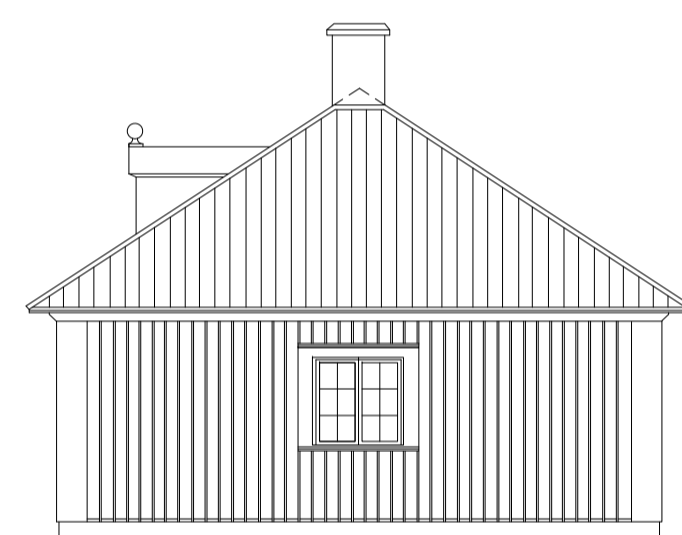

RITNING ÖVER SLUSSHOLMENS NORRA BYGGNAD, HASSES LADA.
BEFINTLIGT UTFÖRANDE PÅ FASADER REDOVISAS SAMT
FÖRESLAGET UTFÖRANDE.

HÄNVISNINGAR

SE SLUSSHOLMEN - RESTAURANGUTREDNING

HASSES LADA, ÄLDRE UTFÖRANDE

FASAD MOT SÖDER / VERKSTADSGÅRD

FASAD MOT ÖSTER

HASSES LADA, FÖRESLAGET UTFÖRANDE

FASAD MOT SÖDER / VERKSTADSGÅRD

FASAD MOT NORR

FASAD MOT ÖSTER

FASAD MOT VÄSTER

FASAD - SKALA 1 : 100 (A1)

SLUSSHOLMEN RESTAURANGUTREDNING - BILAGA 2, HASSES LADA