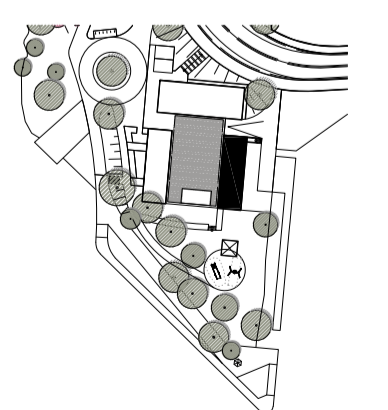

PLAN

FASAD MOT ÖSTER / VERKSTADSGÅRD

FASAD MOT VÄSTER / VATTEN

FASAD MOT NORR

FASAD MOT SÖDER

BYGGNAD A, FÖRESLAGET UTFÖRANDE

PLAN

FASAD MOT ÖSTER / VERKSTADSGÅRD

FASAD MOT VÄSTER / VATTEN

FASAD MOT NORR

FASAD MOT SÖDER

PLAN, FASAD - SKALA 1:100 (A1)

SLUSSHOLMEN RESTAURANGUTREDNING - BILAGA 3, BYGGNAD A

FÖRKLARINGAR

RITNING ÖVER SLUSSHOLMENS ÖSTRA BYGGNAD, BYGGNAD B.
BEFINTLIGT UTFÖRANDE PÅ PLAN OCH FASADER REDOVISAS
SAMT FÖRESLAGET UTFÖRANDE.

HÄNVISNINGAR

SE SLUSSHOLMEN - RESTAURANGUTREDNING

BYGGNAD B, BEFINTLIGT UTFÖRANDE

BYGGNAD B, FÖRESLAGET UTFÖRANDE

PLAN, FASAD - SKALA 1:100 (A1)

SLUSSHOLMEN RESTAURANGUTREDNING - BILAGA 4, BYGGNAD B

FÖRKLARINGAR

SEKTION FRÅN VÄST TILL ÖST GENOM SLUSSHOLMEN

HÄNVISNINGAR

SE SLUSSHOLMEN - RESTAURANGUTREDNING

SEKTION A-A, SKALA 1:200 (A1)

SEKTION B-B, SKALA 1:50 (A1)

SEKTION
SLUSSHOLMEN RESTAURANGUTREDNING - BILAGA 5, SEKTION