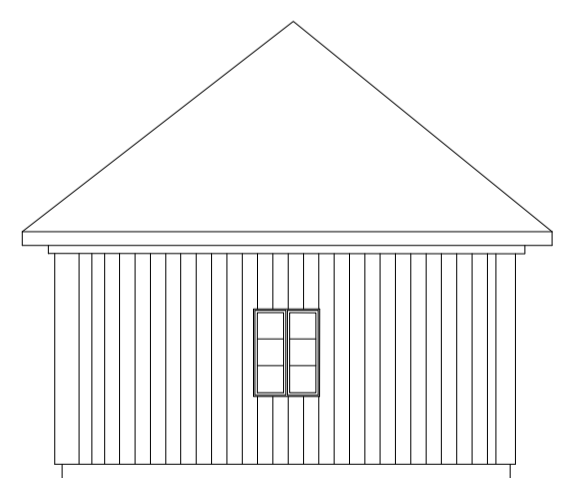

FASAD MOT NORR