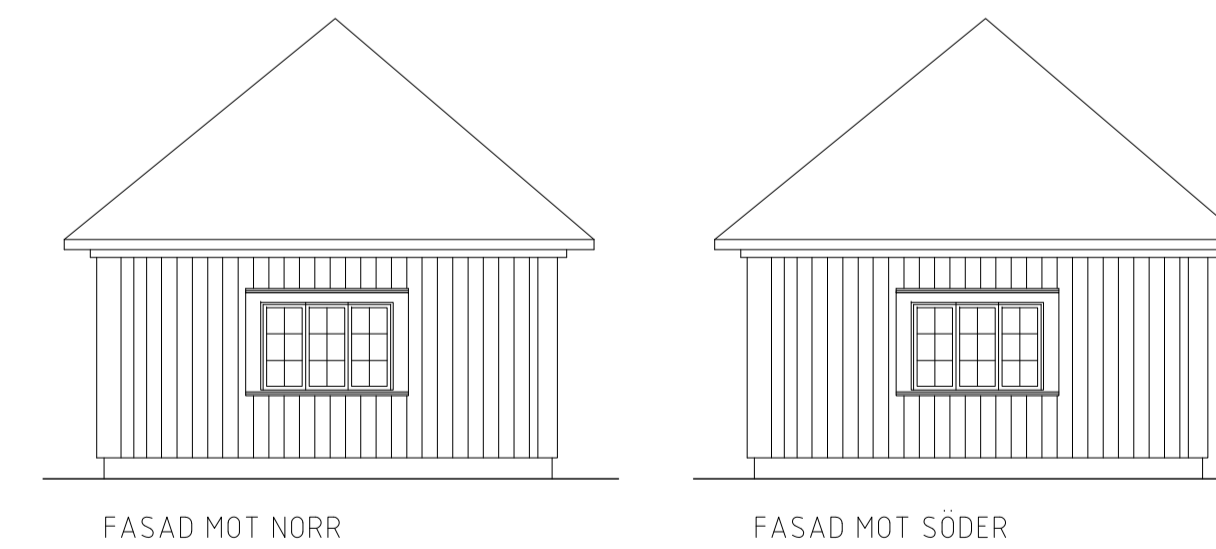

RITNING ÖVER SLUSSHOLMENS NORRA BYGGNAD, HASSES LADA.
BEFINTLIGT UTFÖRANDE PÅ FASADER REDOVISAS SAMT
FÖRESLAGET UTFÖRANDE.

HÄNVISNINGAR

SE SLUSSHOLMEN - RESTAURANGUTREDNING

HASSES LADA, ÄLDRE UTFÖRANDE

FASAD MOT SÖDER / VERKSTADSGÅRD

FASAD MOT VÄSTER / VATTEN

FASAD MOT NORR

FASAD MOT SÖDER

PLAN, FASAD - SKALA 1:100 (A1)

SLUSSHOLMEN RESTAURANGUTREDNING - BILAGA 3, BYGGNAD A

FÖRKLARINGAR

RITNING ÖVER SLUSSHOLMENS ÖSTRA BYGGNAD, BYGGNAD B.
BEFINTLIGT UTFÖRANDE PÅ PLAN OCH FASADER REDOVISAS
SAMT FÖRESLAGET UTFÖRANDE.

HÄNVISNINGAR

SE SLUSSHOLMEN - RESTAURANGUTREDNING

BYGGNAD B, BEFINTLIGT UTFÖRANDE

BYGGNAD B, FÖRESLAGET UTFÖRANDE

PLAN, FASAD - SKALA 1:100 (A1)

SLUSSHOLMEN RESTAURANGUTREDNING - BILAGA 4, BYGGNAD B

FÖRKLARINGAR