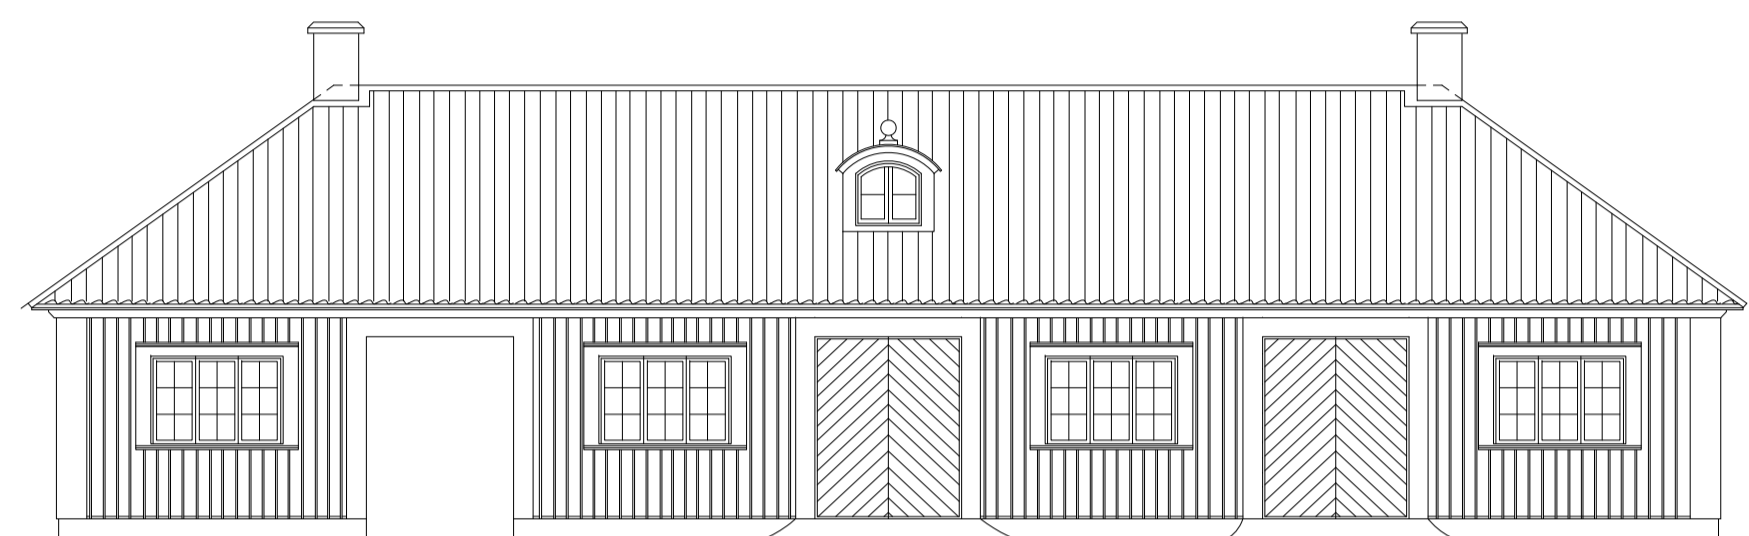

FÖRKLARINGAR
SITUATIONSPLAN ÖVER LOTSUDDEN, SLUSSHOLMEN

HÄNVISNINGAR
SE SLUSSHOLMEN - RESTAURANGUTREDNING

SITUATIONSPLAN - SKALA 1:200 (A1)
SLUSSHOLMEN RESTAURANGUTREDNING - BILAGA 1, ÖVERSIKT

FÖRKLARINGAR

RITNING ÖVER SLUSSHOLMENS NORRA BYGGNAD, HASSES LADA.
BEFINTLIGT UTFÖRANDE PÅ FASADER REDOVISAS SAMT
FÖRESLAGET UTFÖRANDE.

HÄNVISNINGAR

SE SLUSSHOLMEN - RESTAURANGUTREDNING

HASSES LADA, ÄLDRE UTFÖRANDE

FASAD MOT SÖDER / VERKSTADSGÅRD

FASAD MOT ÖSTER

HASSES LADA, FÖRESLAGET UTFÖRANDE

FASAD MOT SÖDER / VERKSTADSGÅRD

FASAD MOT NORR

FASAD MOT ÖSTER

FASAD MOT VÄSTER

FASAD - SKALA 1 : 100 (A1)

SLUSSHOLMEN RESTAURANGUTREDNING - BILAGA 2, HASSES LADA