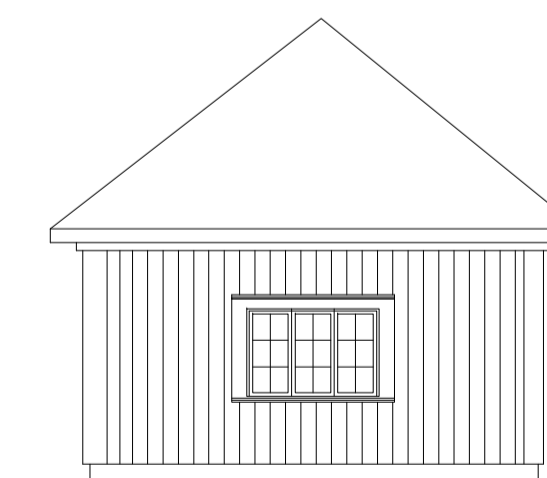

RITNING ÖVER SLUSSHOLMENS NORRA BYGGNAD, HASSES LADA.
BEFINTLIGT UTFÖRANDE PÅ FASADER REDOVISAS SAMT
FÖRESLAGET UTFÖRANDE.

HÄNVISNINGAR

SE SLUSSHOLMEN - RESTAURANGUTREDNING

HASSES LADA, ÄLDRE UTFÖRANDE

FASAD MOT SÖDER / VERKSTADSGÅRD

PLAN

FASAD MOT ÖSTER / VERKSTADSGÅRD

FASAD MOT VÄSTER / VATTEN

FASAD MOT NORR

FASAD MOT SÖDER

BYGGNAD A, FÖRESLAGET UTFÖRANDE

PLAN

FASAD MOT ÖSTER / VERKSTADSGÅRD

FASAD MOT VÄSTER / VATTEN

FASAD MOT NORR

FASAD MOT SÖDER

PLAN, FASAD - SKALA 1:100 (A1)

SLUSSHOLMEN RESTAURANGUTREDNING - BILAGA 3, BYGGNAD A

FÖRKLARINGAR

RITNING ÖVER SLUSSHOLMENS ÖSTRA BYGGNAD, BYGGNAD B.
BEFINTLIGT UTFÖRANDE PÅ PLAN OCH FASADER REDOVISAS
SAMT FÖRESLAGET UTFÖRANDE.