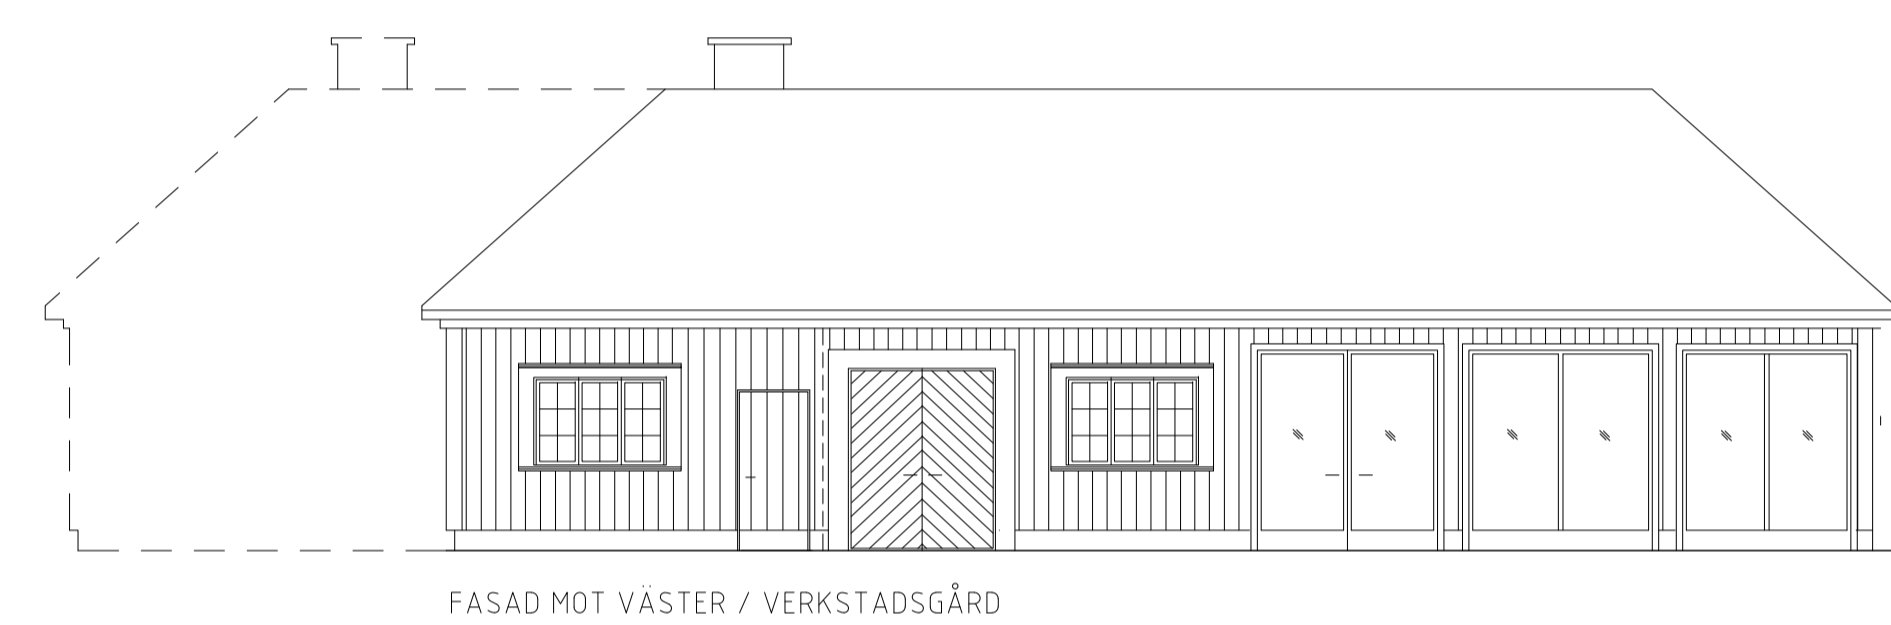

BYGGNAD B, FÖRESLAGET UTFÖRANDE

PLAN, FASAD - SKALA 1:100 (A1)

SLUSSHOLMEN RESTAURANGUTREDNING - BILAGA 4, BYGGNAD B