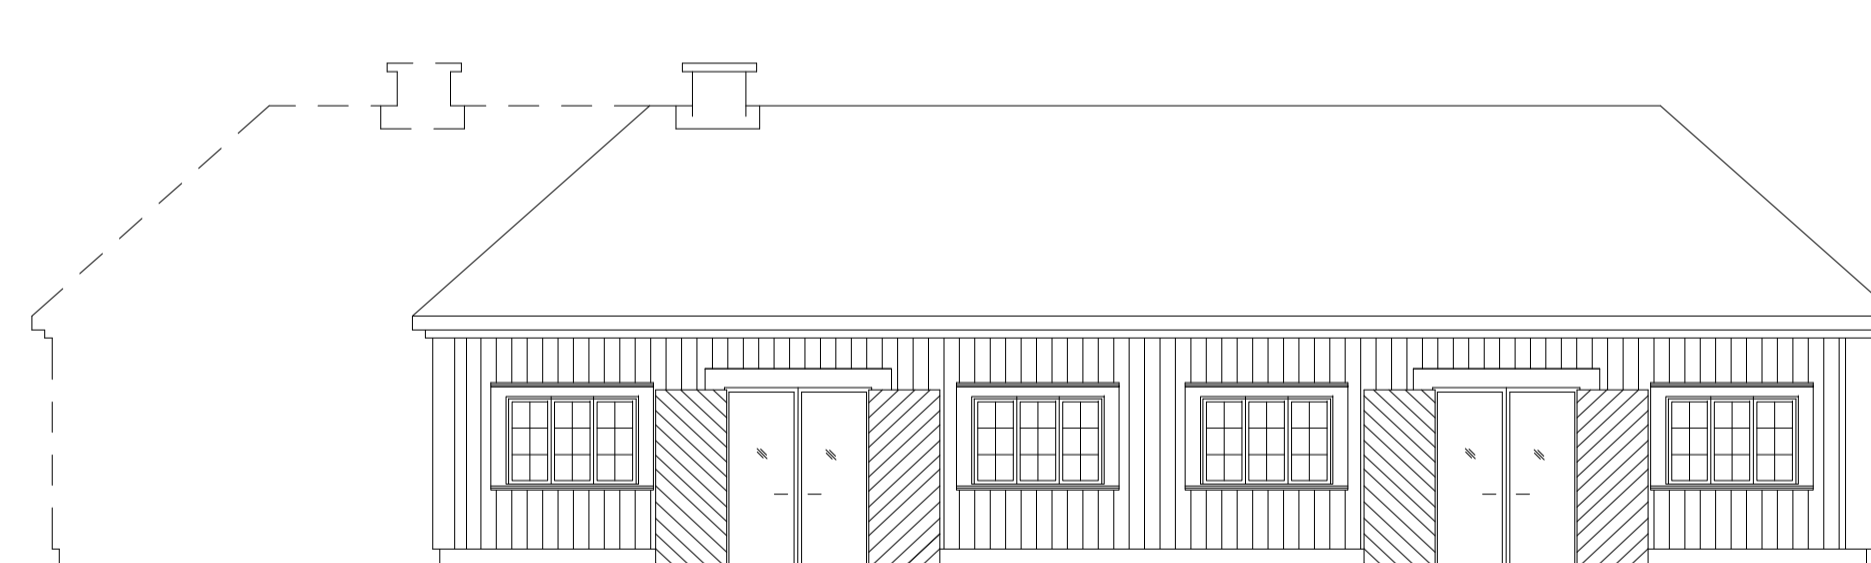

RITNING ÖVER SLUSSHOLMENS NORRA BYGGNAD, HASSES LADA.
BEFINTLIGT UTFÖRANDE PÅ FASADER REDOVISAS SAMT
FÖRESLAGET UTFÖRANDE.

HÄNVISNINGAR

SE SLUSSHOLMEN - RESTAURANGUTREDNING

HASSES LADA, ÄLDRE UTFÖRANDE

FASAD MOT SÖDER / VERKSTADSGÅRD

FASAD MOT VÄSTER / VATTEN

FASAD MOT NORR

FASAD MOT SÖDER

PLAN, FASAD - SKALA 1:100 (A1)

SLUSSHOLMEN RESTAURANGUTREDNING - BILAGA 3, BYGGNAD A

FÖRKLARINGAR

RITNING ÖVER SLUSSHOLMENS ÖSTRA BYGGNAD, BYGGNAD B.
BEFINTLIGT UTFÖRANDE PÅ PLAN OCH FASADER REDOVISAS
SAMT FÖRESLAGET UTFÖRANDE.