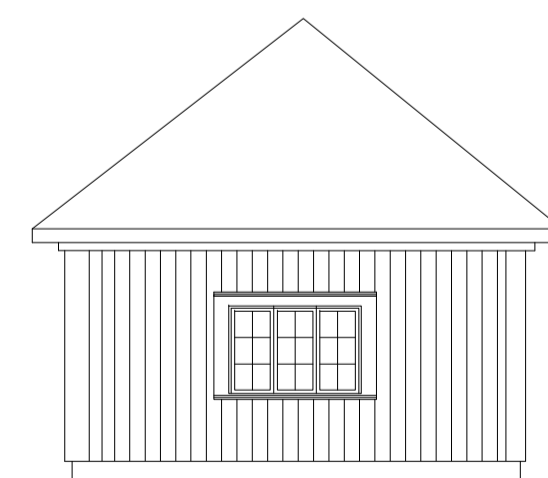

RITNING ÖVER SLUSSHOLMENS NORRA BYGGNAD, HASSES LADA.
BEFINTLIGT UTFÖRANDE PÅ FASADER REDOVISAS SAMT
FÖRESLAGET UTFÖRANDE.

HÄNVISNINGAR

SE SLUSSHOLMEN - RESTAURANGUTREDNING

HASSES LADA, ÄLDRE UTFÖRANDE

FASAD MOT SÖDER / VERKSTADSGÅRD

FASAD MOT VÄSTER / VATTEN

FASAD MOT NORR

FASAD MOT SÖDER

PLAN, FASAD - SKALA 1:100 (A1)

SLUSSHOLMEN RESTAURANGUTREDNING - BILAGA 3, BYGGNAD A

FÖRKLARINGAR

RITNING ÖVER SLUSSHOLMENS ÖSTRA BYGGNAD, BYGGNAD B.
BEFINTLIGT UTFÖRANDE PÅ PLAN OCH FASADER REDOVISAS
SAMT FÖRESLAGET UTFÖRANDE.