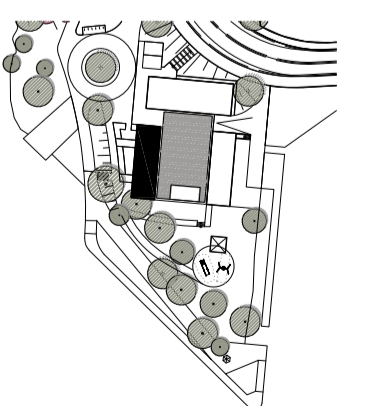

RITNING ÖVER SLUSSHOLMENS NORRA BYGGNAD, HASSES LADA.
BEFINTLIGT UTFÖRANDE PÅ FASADER REDOVISAS SAMT
FÖRESLAGET UTFÖRANDE.

HÄNVISNINGAR

SE SLUSSHOLMEN - RESTAURANGUTREDNING

HASSES LADA, ÄLDRE UTFÖRANDE

FASAD MOT SÖDER / VERKSTADSGÅRD

FÖRKLARINGAR

RITNING ÖVER SLUSSHOLMENS VÄSTRA BYGGNAD, BYGGNAD A.
BEFINTLIGT UTFÖRANDE PÅ PLAN OCH FASADER REDOVISAS
SAMT FÖRESLAGET UTFÖRANDE.

HÄNVISNINGAR

SE SLUSSHOLMEN - RESTAURANGUTREDNING

BYGGNAD A, BEFINTLIGT UTFÖRANDE

PLAN

FASAD MOT ÖSTER / VERKSTADSGÅRD

FASAD MOT VÄSTER / VATTEN

FASAD MOT NORR

FASAD MOT SÖDER

BYGGNAD A, FÖRESLAGET UTFÖRANDE

PLAN

FASAD MOT ÖSTER / VERKSTADSGÅRD

FASAD MOT VÄSTER / VATTEN

FASAD MOT NORR

FASAD MOT SÖDER

PLAN, FASAD - SKALA 1:100 (A1)

SLUSSHOLMEN RESTAURANGUTREDNING - BILAGA 3, BYGGNAD A

FÖRKLARINGAR

RITNING ÖVER SLUSSHOLMENS ÖSTRA BYGGNAD, BYGGNAD B.
BEFINTLIGT UTFÖRANDE PÅ PLAN OCH FASADER REDOVISAS
SAMT FÖRESLAGET UTFÖRANDE.