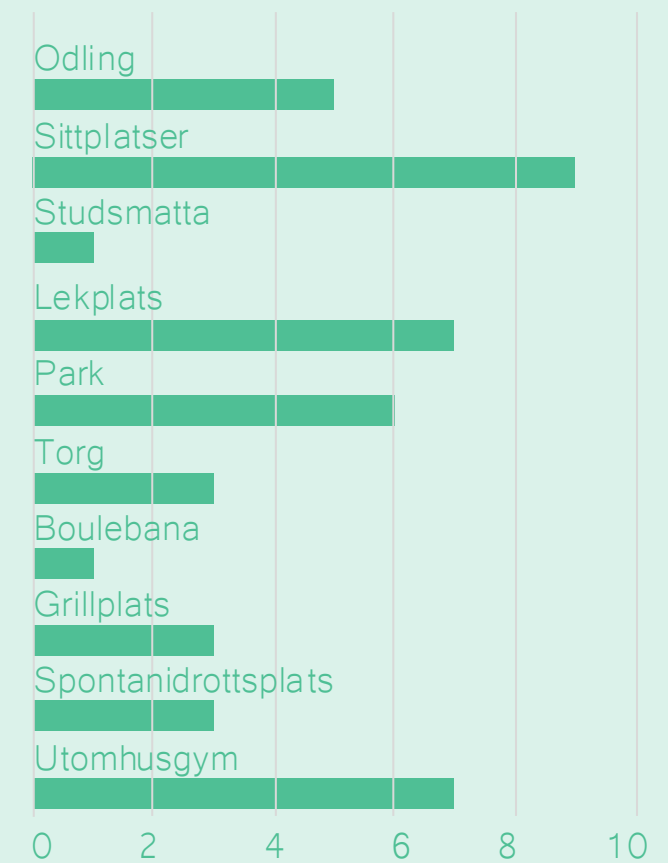

# VILKA ÄR DINA FAVORITPLATSER I LINA?

Varför tycker du om denna platsen extra mycket?

# VILKET OMRÅDE ANSER DU ÄR CENTRUM I LINA?

Är det några verksamheter du saknar i Lina?

Religiösa samlingslokaler

Offentlig service (t.ex. vårdcentral, bibliotek, kommunkontor)

Restauranger/caféer/barer

Service (t.ex. skrädveri, skomakare, postombud)

Shopping

Matbutik

Arbetsplatser (t. ex. kontor eller industri)

0 1 2 3 4 5 6 7 8

# VILKET BETYGG SKULLE DU GE DITT CENTRUM?

Är det några typer av mötesplatser inomhus som du saknar i Lina?

Är det några typer av mötesplatser utomhus som du saknar i Lina?

Södertälje kommun

Samskapande strukturplan Lina