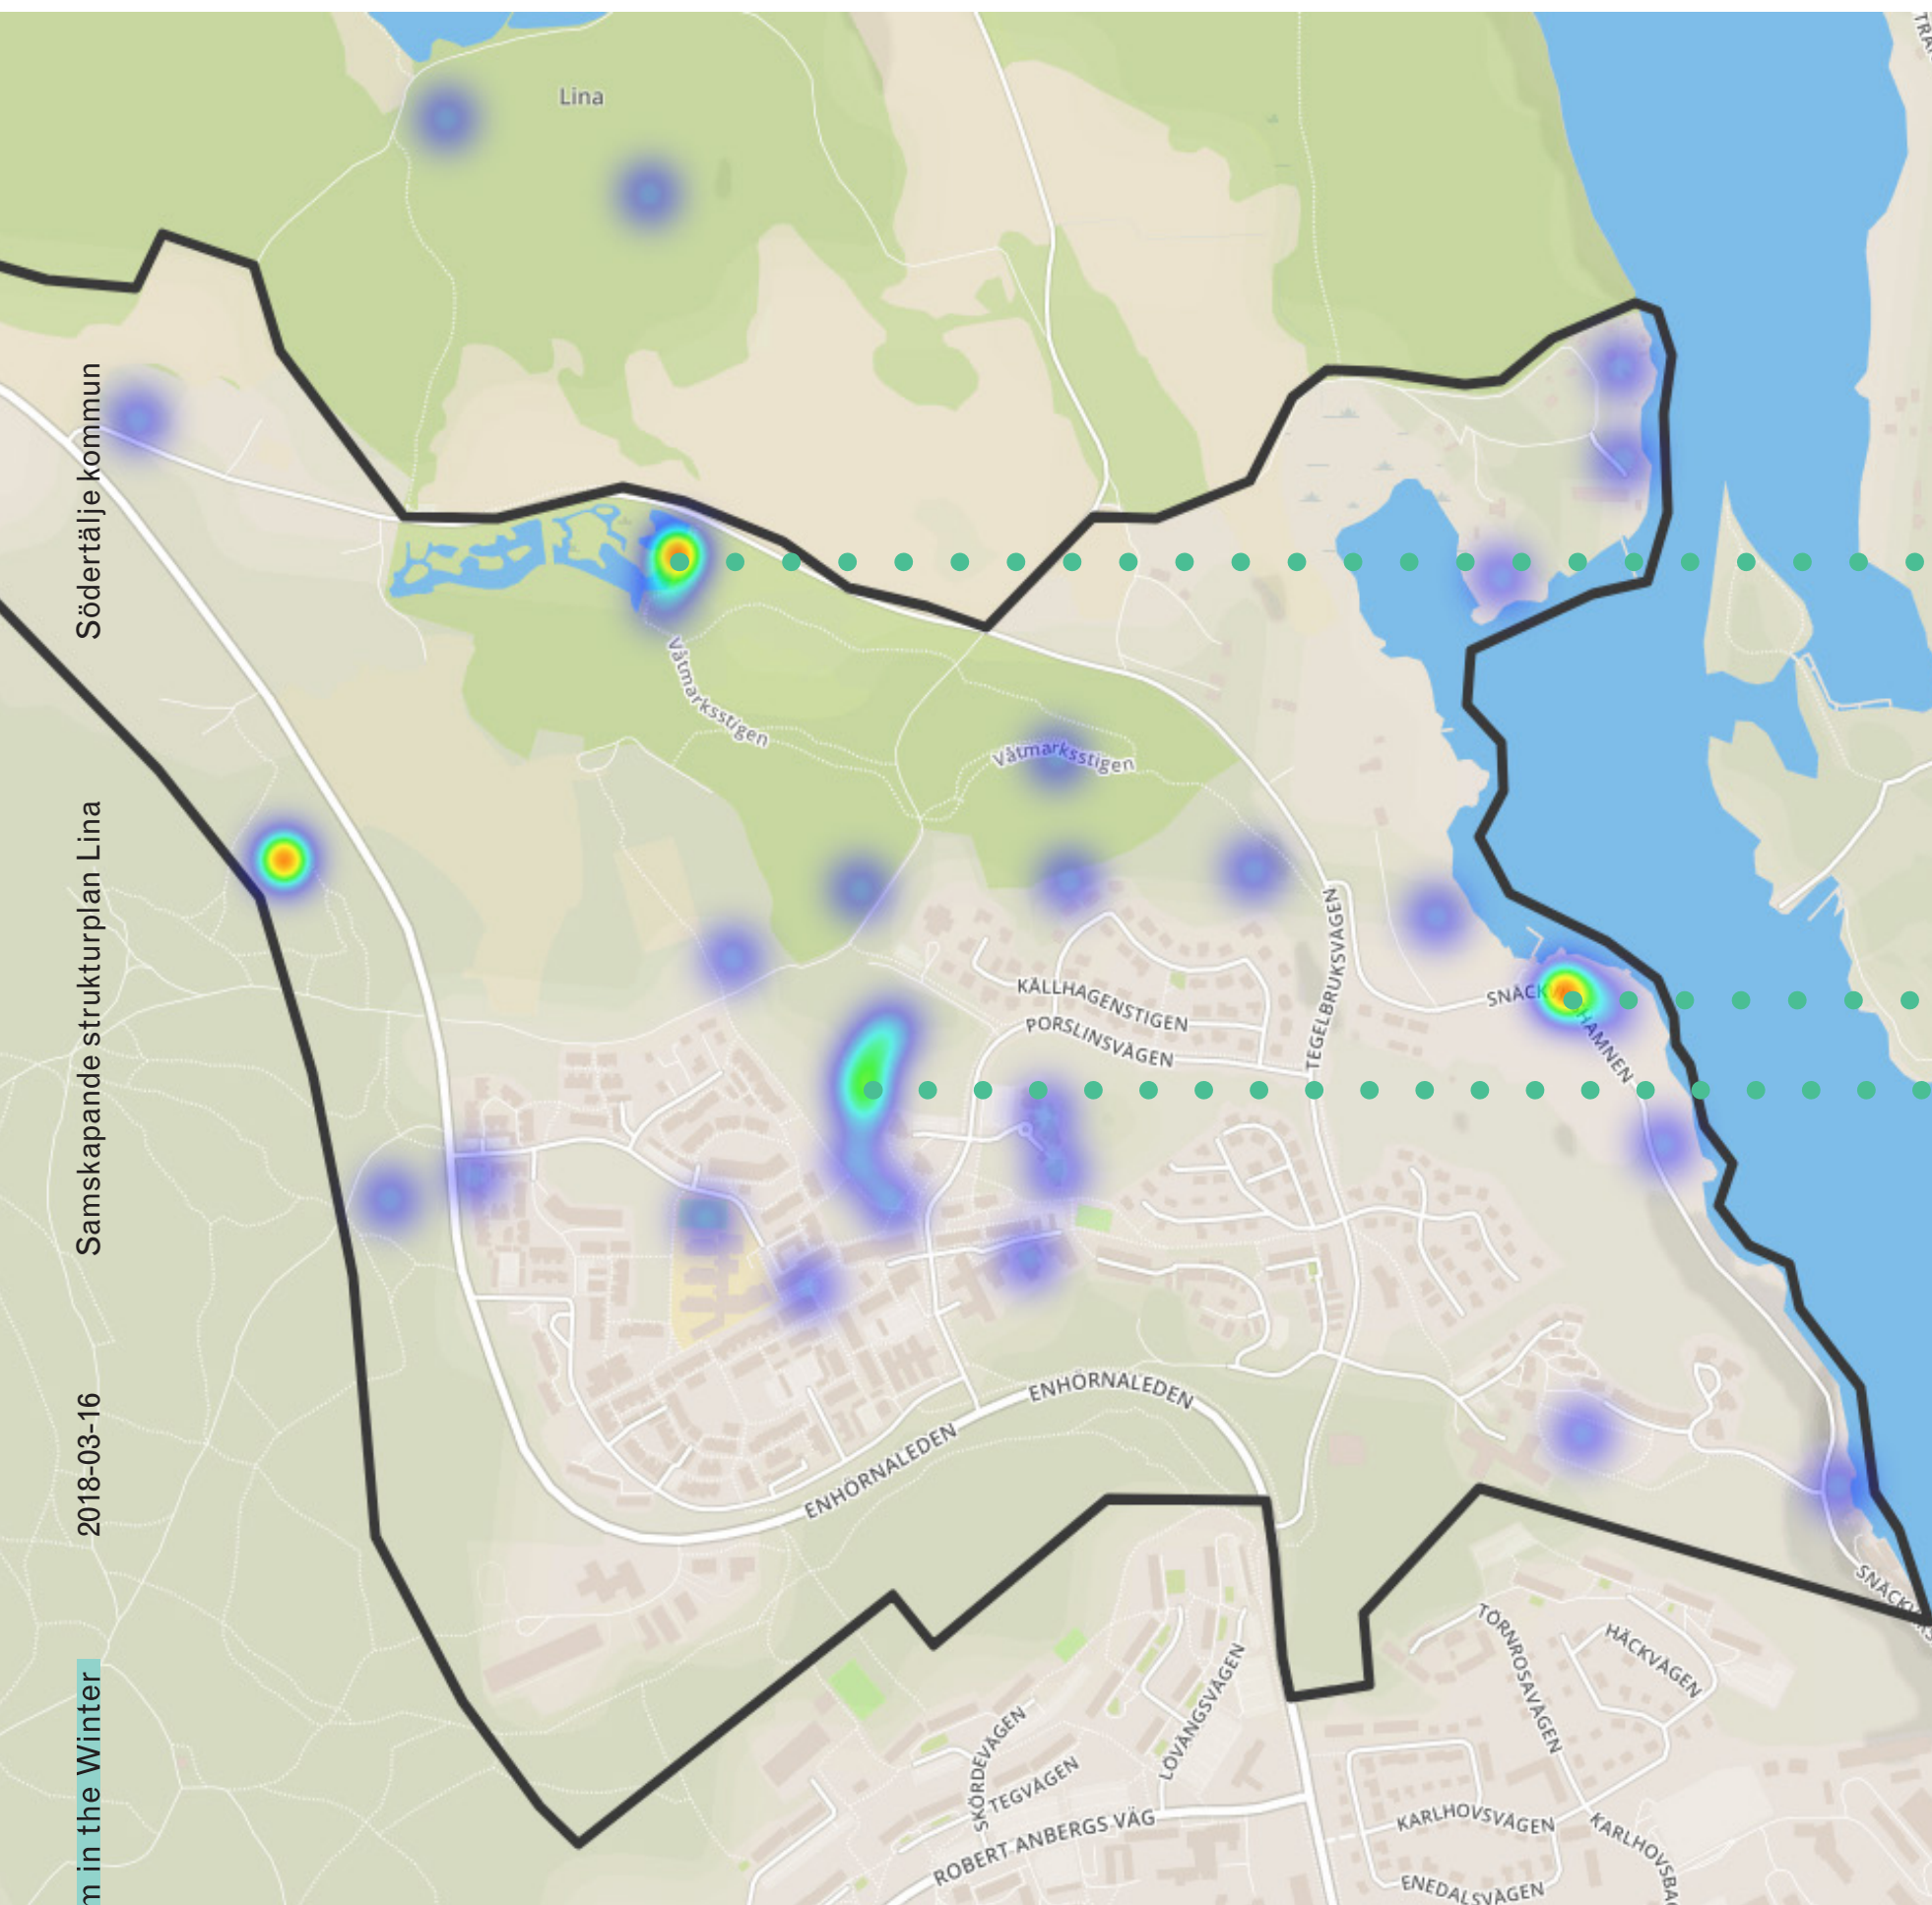

VARFÖR TYCKER DU OM DENNA PLATSEN EXTRA MYCKET?

Södertälje kommun

Samskapande strukturplan Lina

2018-03-16

Warm in the Winter

● Lugnt
● Grönt
● Fin natur

● Fin natur

● Lugnt
● Grönt
● Fin natur