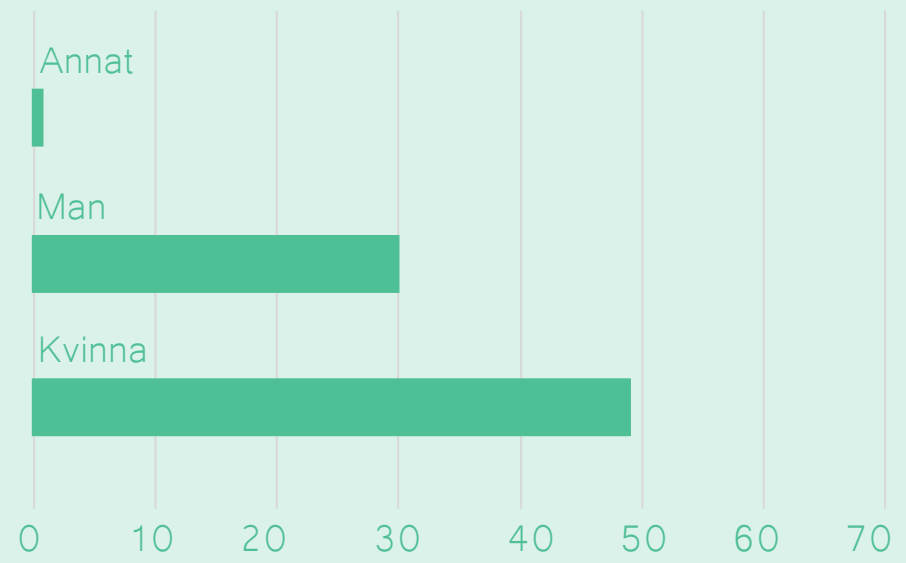

# VAR BOR DU?

ANTAL RESPONDENTER, TOTALT: 88

Jag är:

Vad är din ålder:

DELTAGARE

RÖRELSE & VANOR

UPPLEVELSER

FÖRSLAG