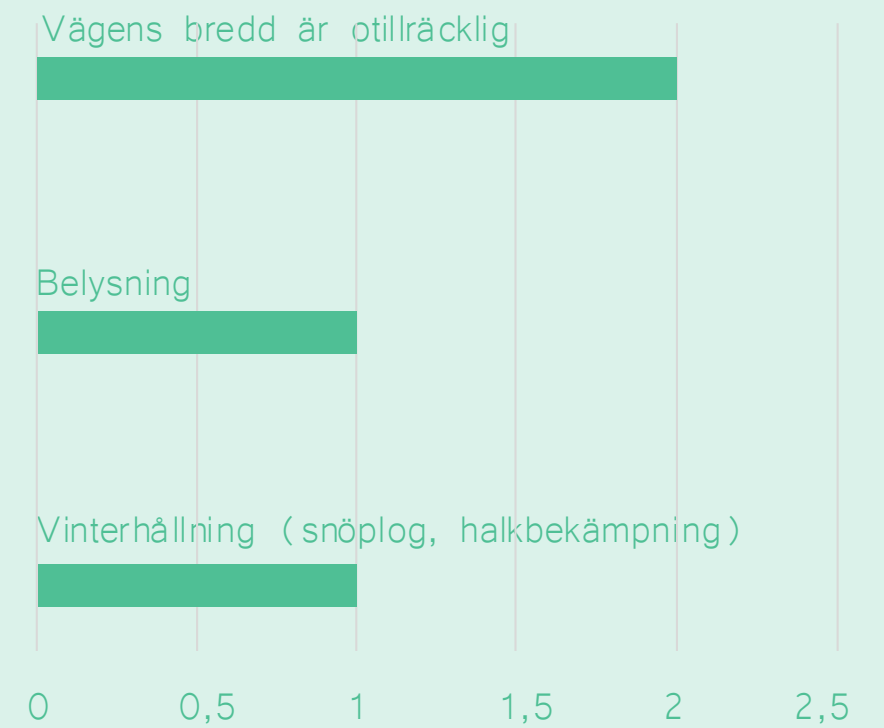

Södertälje kommun

Samskapande strukturplan Lina

2018-03-16

Warm in the Winter

# VILKA GÅNG- OCH CYKELVÄGAR I LINA BEHÖVER FÖRBÄTTRAS?

På vilket sätt behöver vägen förbättras?