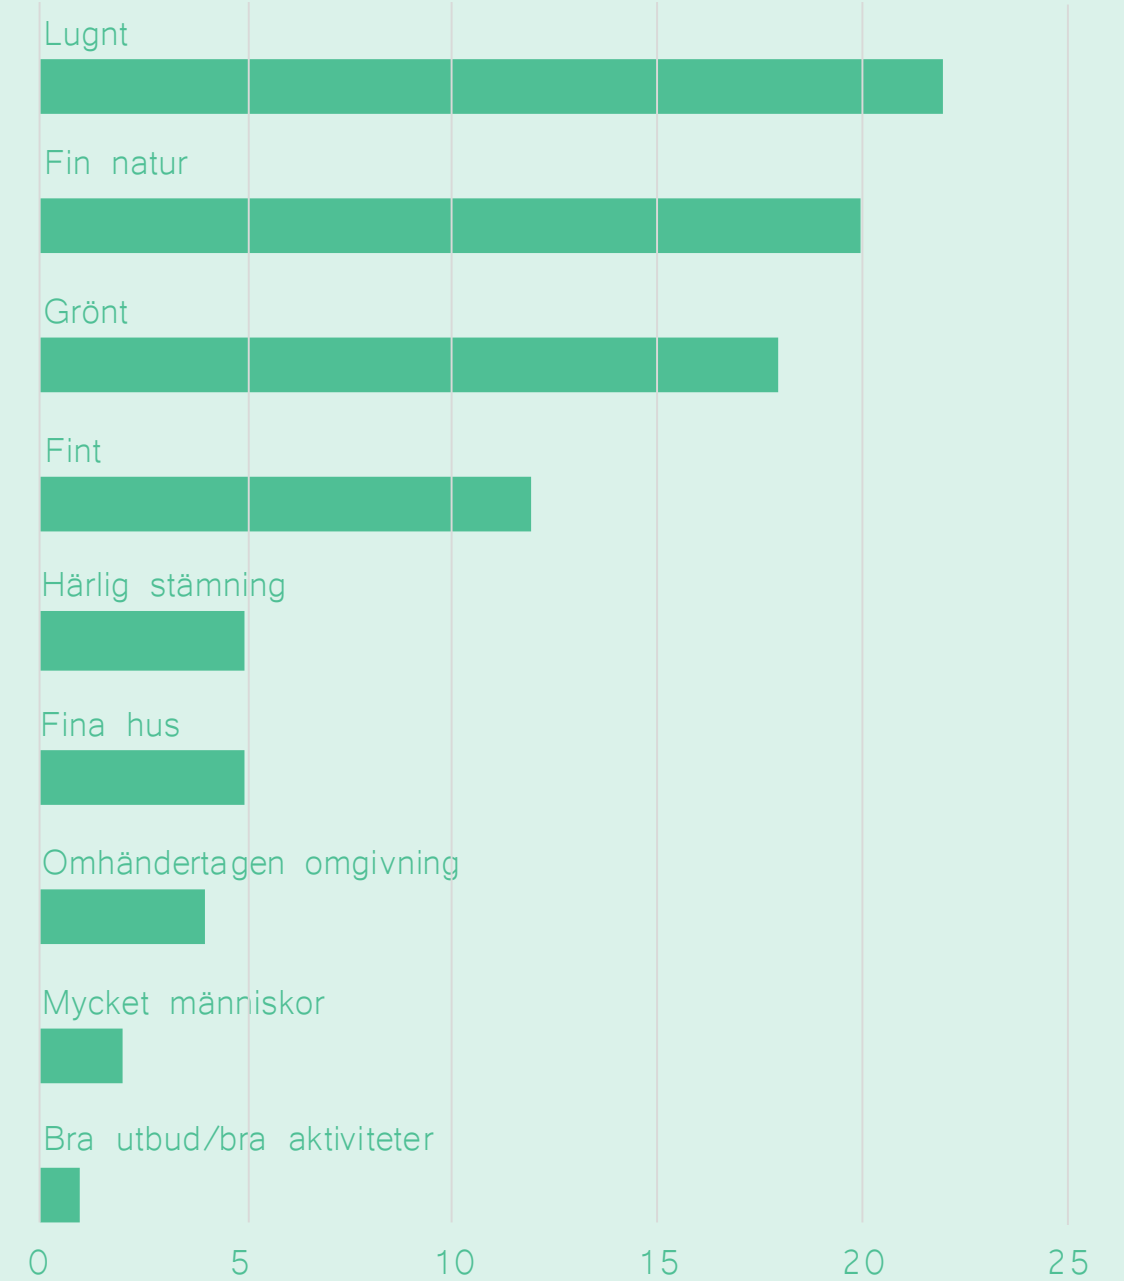

BUSETSPARADIS VIKTIG

LANDSBYGD STÖKIGT

OSÄKER CENTRUM

BOENDEOMRÅDE

SÅ DÄR

BESKRIV

LINA

MED ETT ORD.

# VILKA ÄR DINA FAVORITPLATSER I LINA?

Varför tycker du om denna platsen extra mycket?