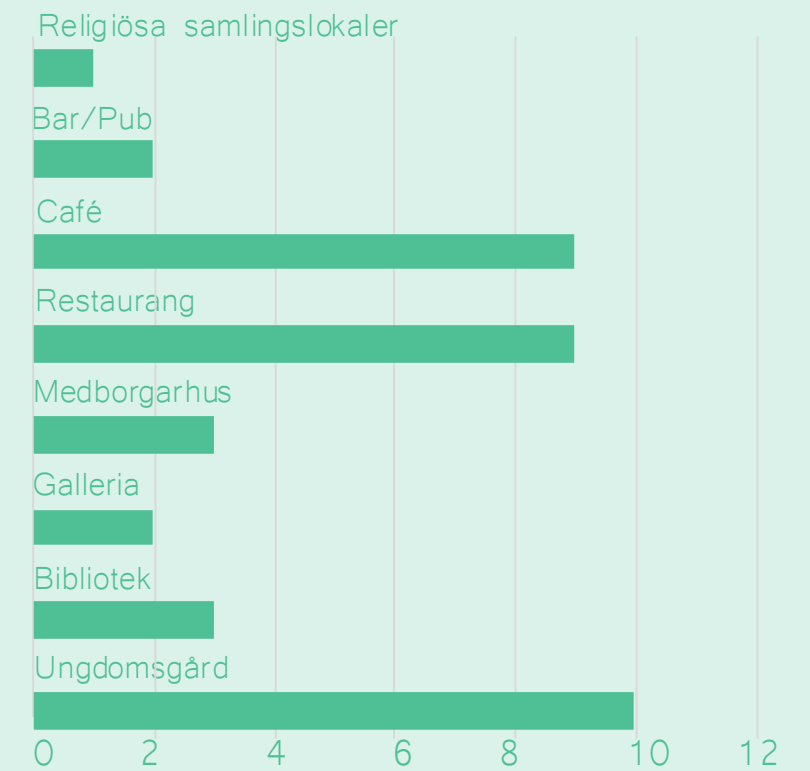

# VILKET OMRÅDE ANSER DU ÄR CENTRUM I LINA?

Är det några verksamheter du saknar i Lina?

Religiösa samlingslokaler

Offentlig service (t.ex. vårdcentral, bibliotek, kommunkontor)

Restauranger/caféer/barer

Service (t.ex. skrädveri, skomakare, postombud)

Shopping

Matbutik

Arbetsplatser (t. ex. kontor eller industri)

0 1 2 3 4 5 6 7 8

# VILKET BETYGG SKULLE DU GE DITT CENTRUM?

Är det några typer av mötesplatser inomhus som du saknar i Lina?

Är det några typer av mötesplatser utomhus som du saknar i Lina?

Södertälje kommun

Samskapande strukturplan Lina