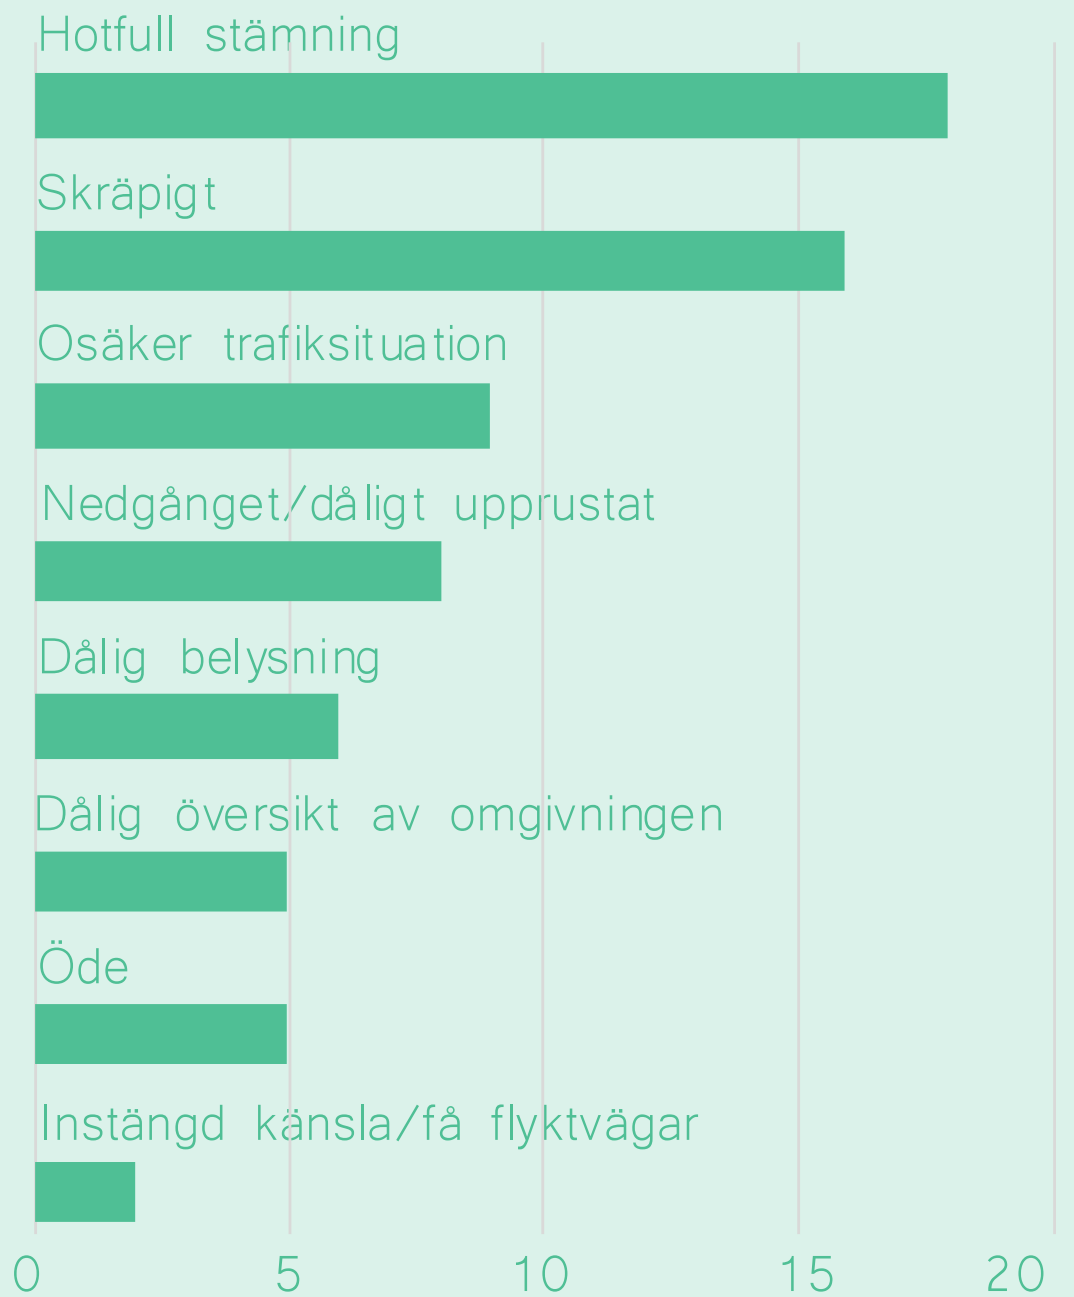

ÄR DET NÅGRA PLATSER I LINA DU UPPLIVER SOM OTRYGGA?

Varför upplever du den här platsen som otrygg?

Södertälje kommun

Samskapande strukturplan Lina

2018-03-16

Warm in the Winter