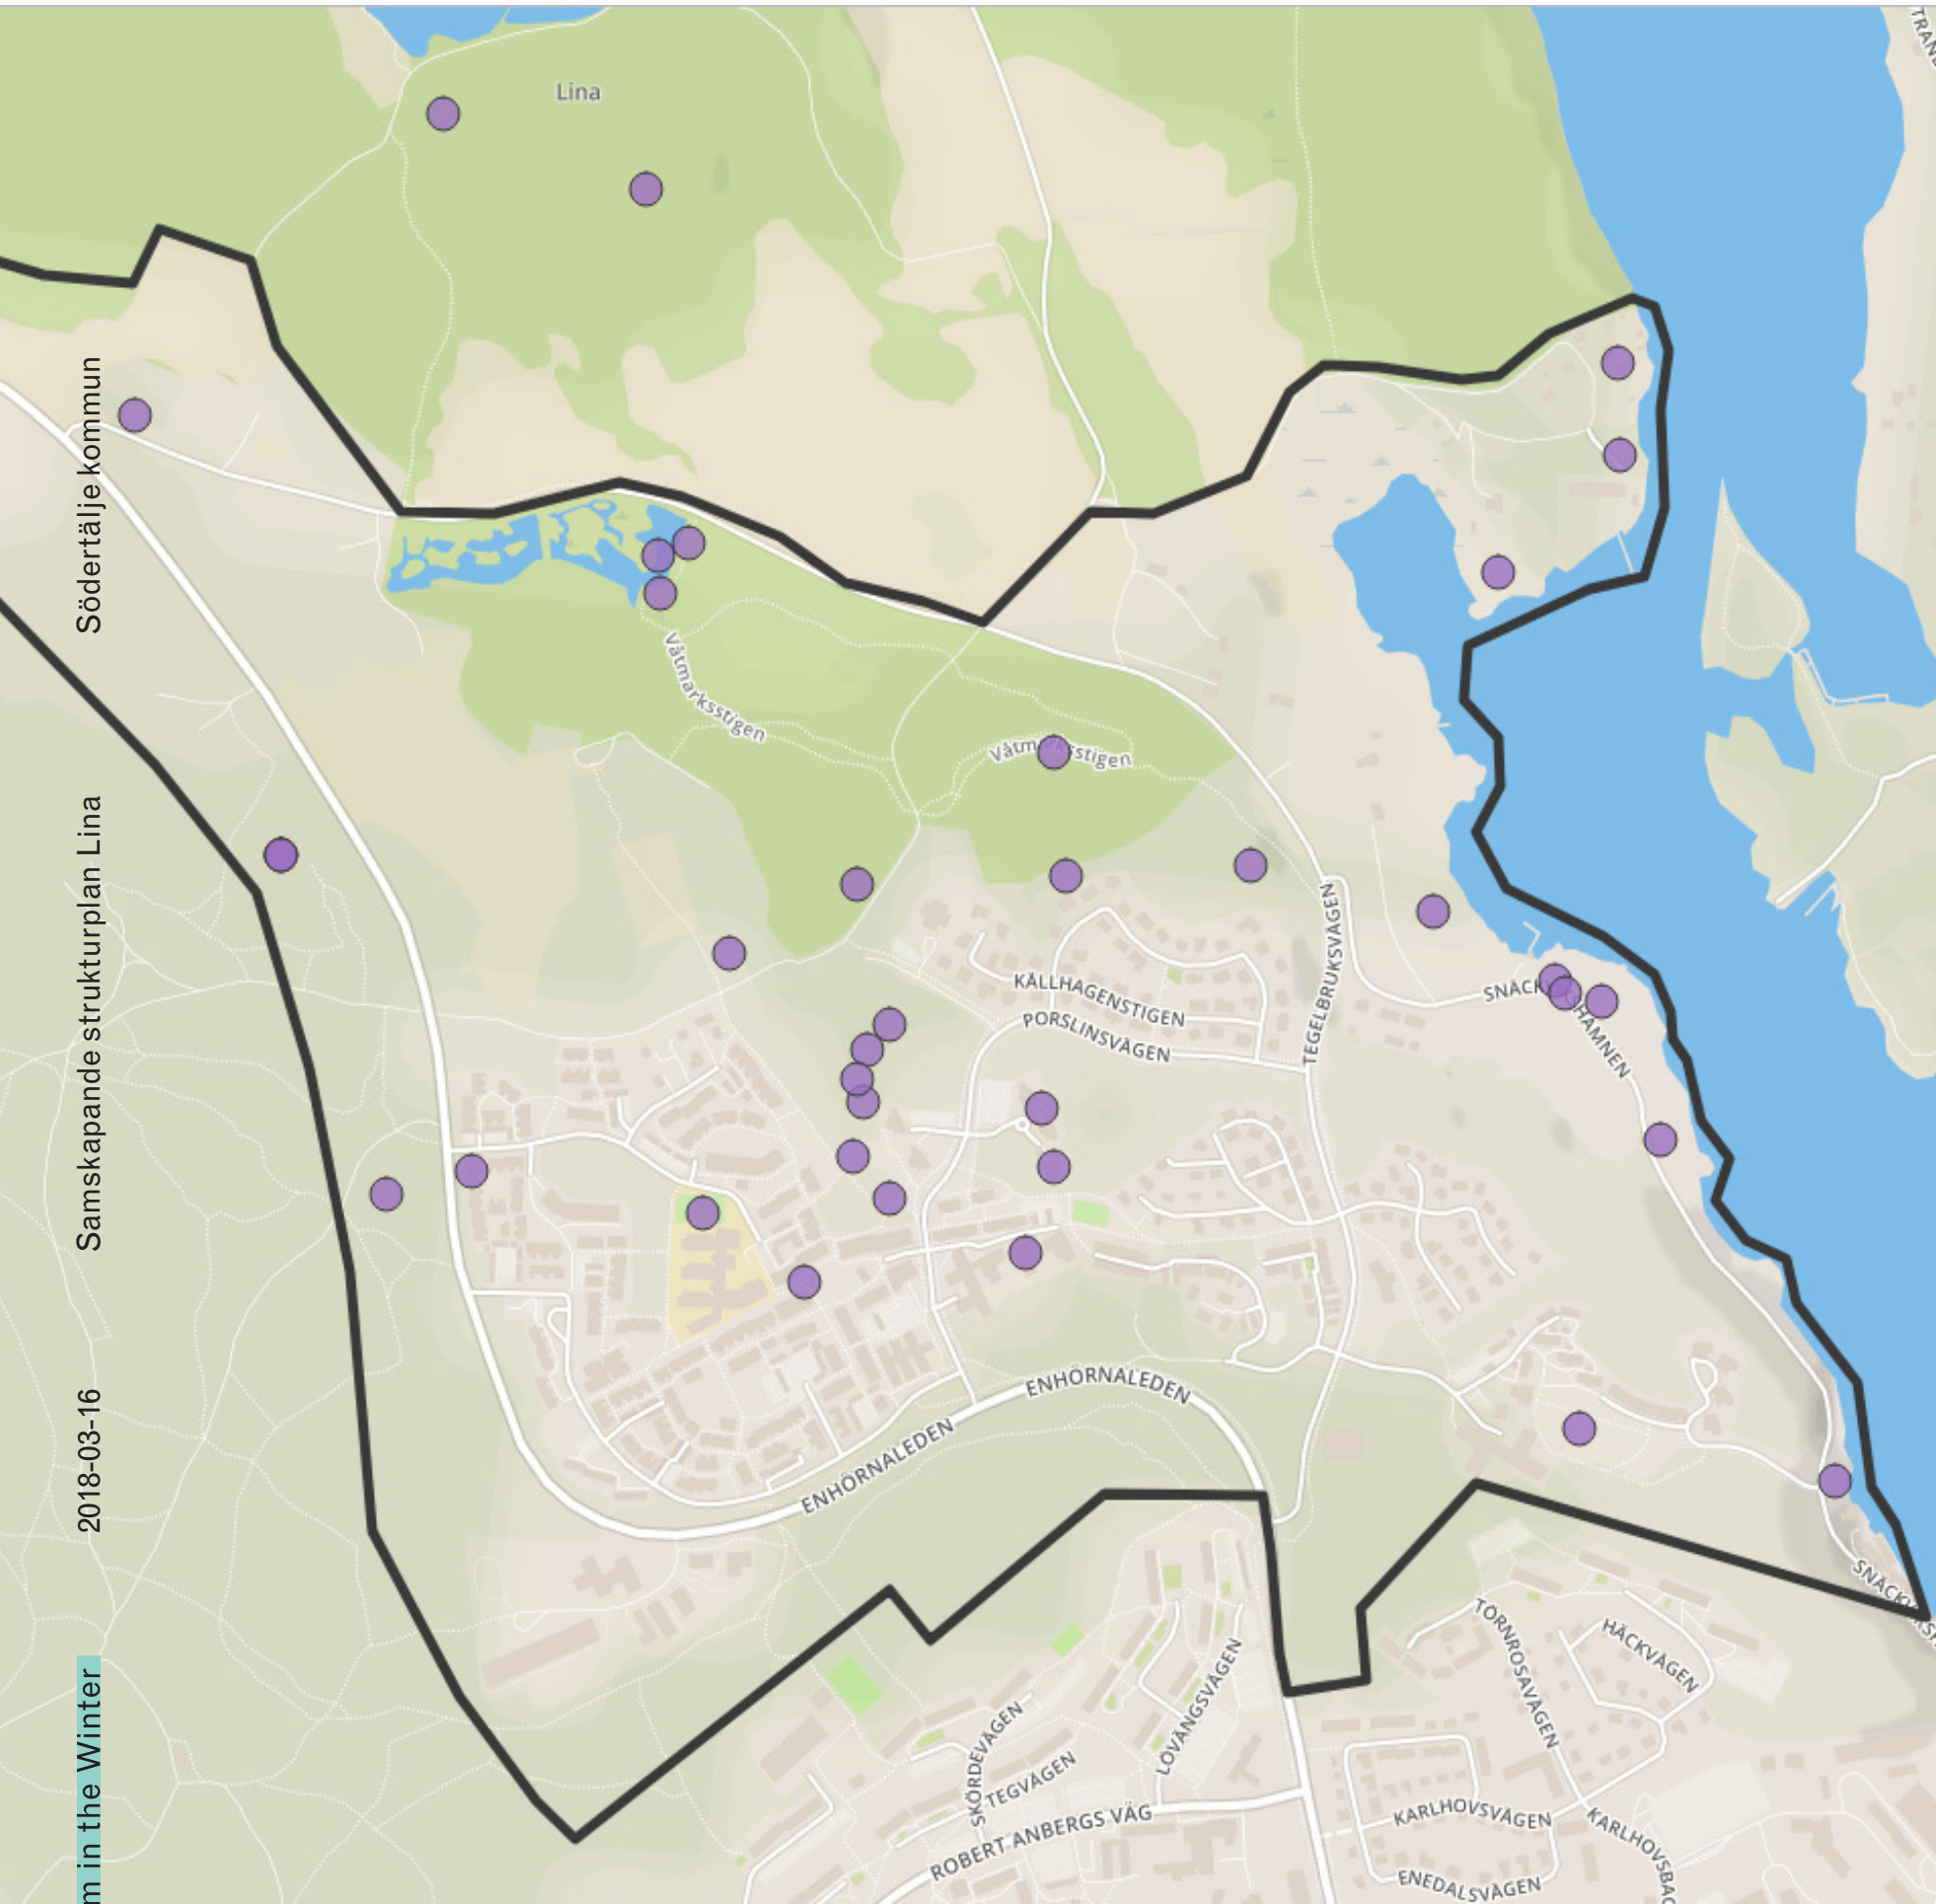

# VILKA ÄR DINA FAVORITPLATSER I LINA?

Varför tycker du om denna platsen extra mycket?