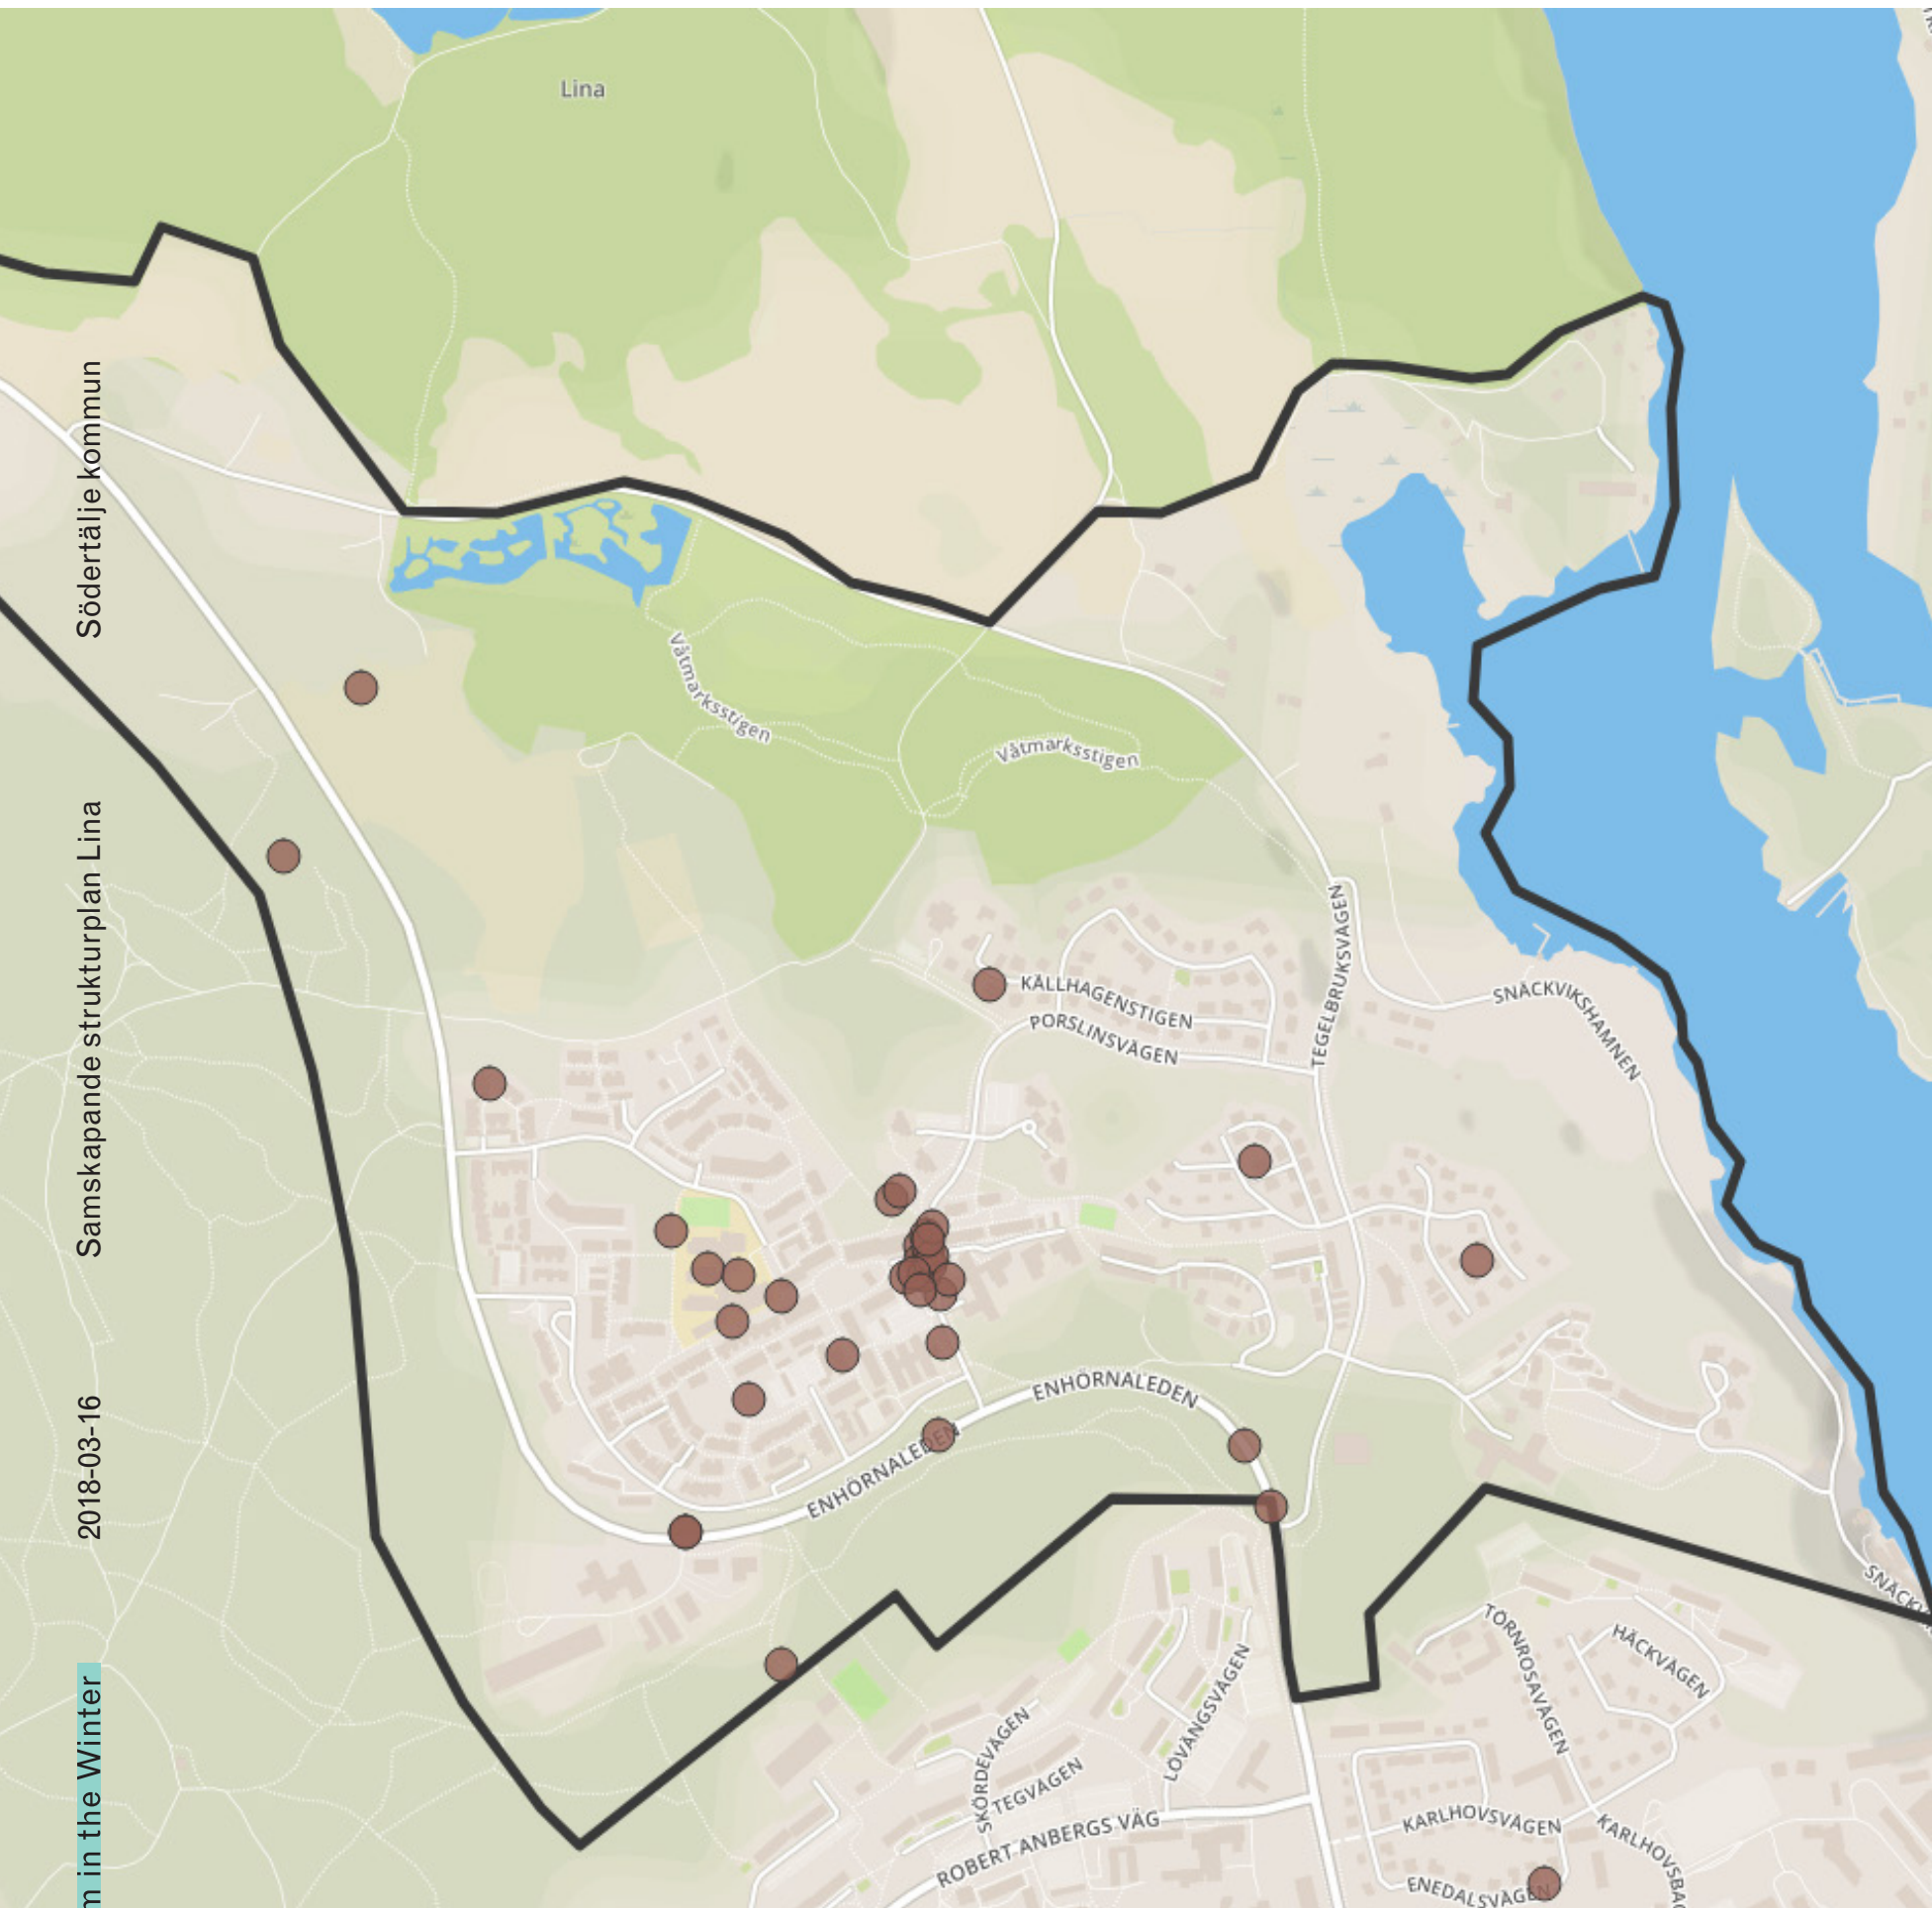

ÄR DET NÅGRA PLATSER I LINA DU UPPLIVER SOM OTRYGGA?

Varför upplever du den här platsen som otrygg?

Södertälje kommun

Samskapande strukturplan Lina

2018-03-16

Warm in the Winter