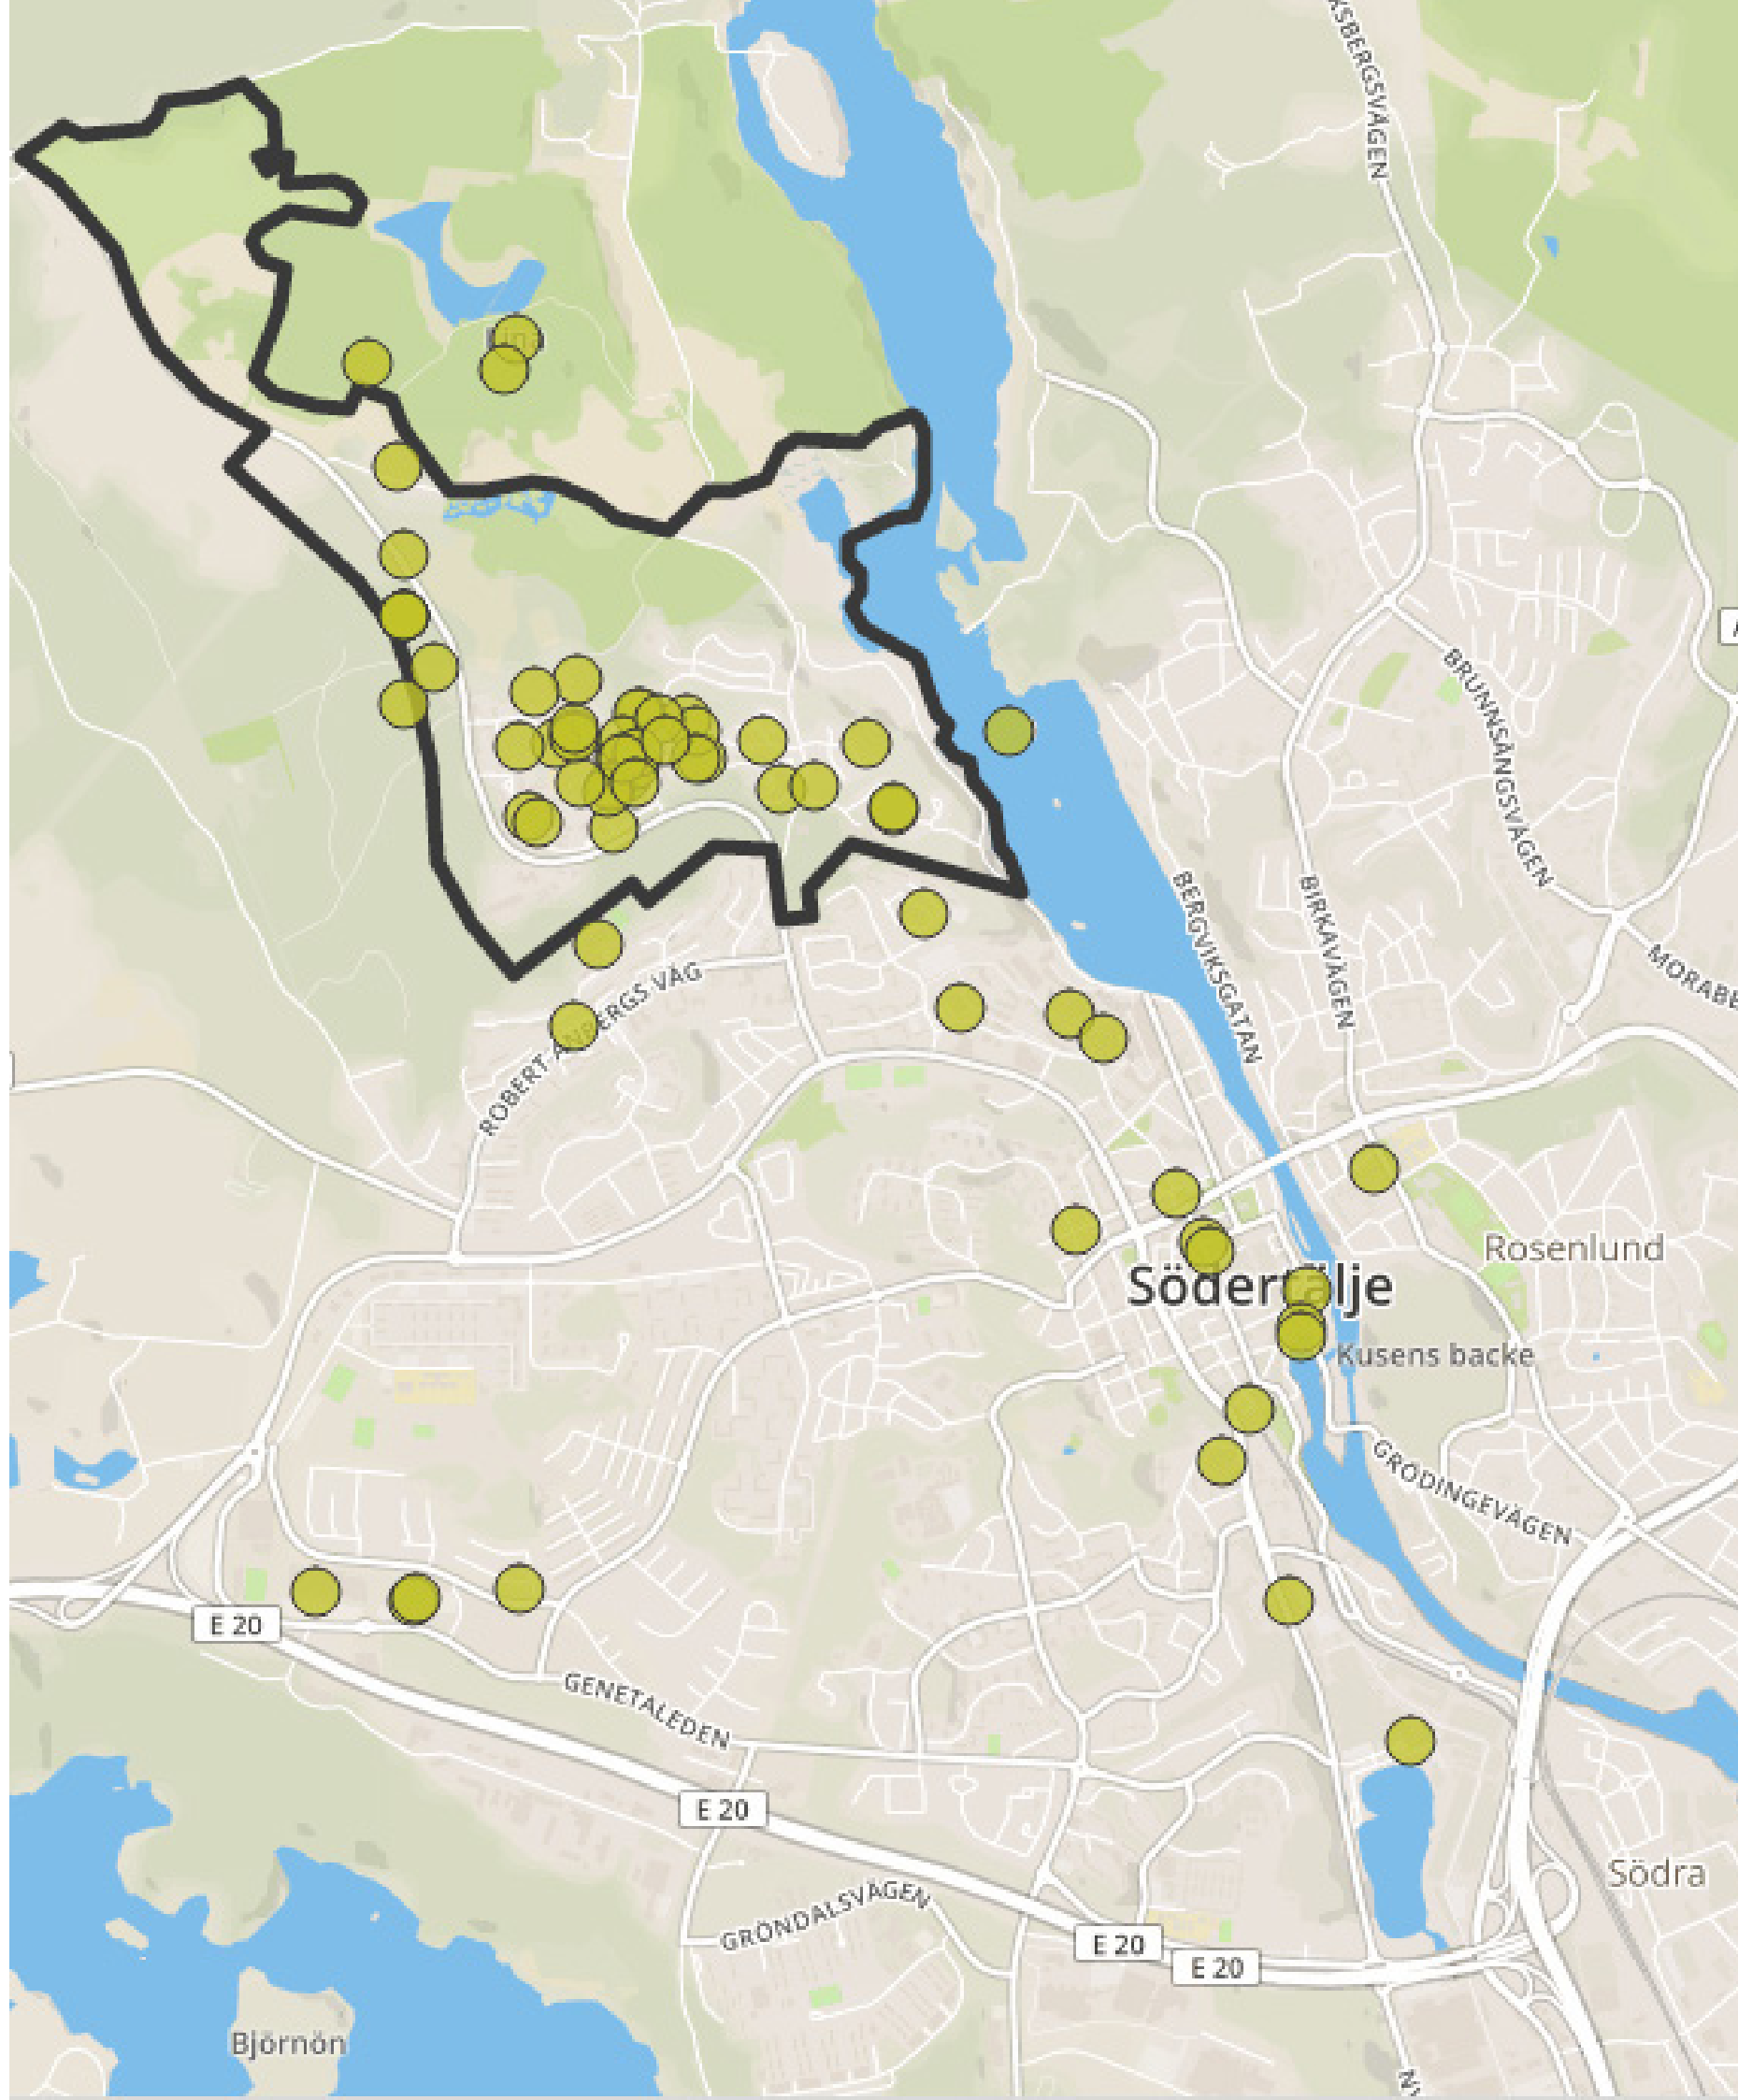

# VILKA BUSSHÅLLPLATSER I LINA ANVÄNDER DU?

# VAR I SÖDERTÄLJE BEFINNER DU DIG DAGTID?

Södertälje kommun

Samskapande strukturplan Lina

2018-03-16

Warm in the Winter

ENHÖRNLEDEN

SKÖRDEVÄGEN

TEGVÄGEN

ROBERT ANBERGS VÄG

LOVANGSVÄGEN

KARLHOVSÄLVÄGEN

ENEDALSVÄGEN

TOPPÖDDEVÄGEN