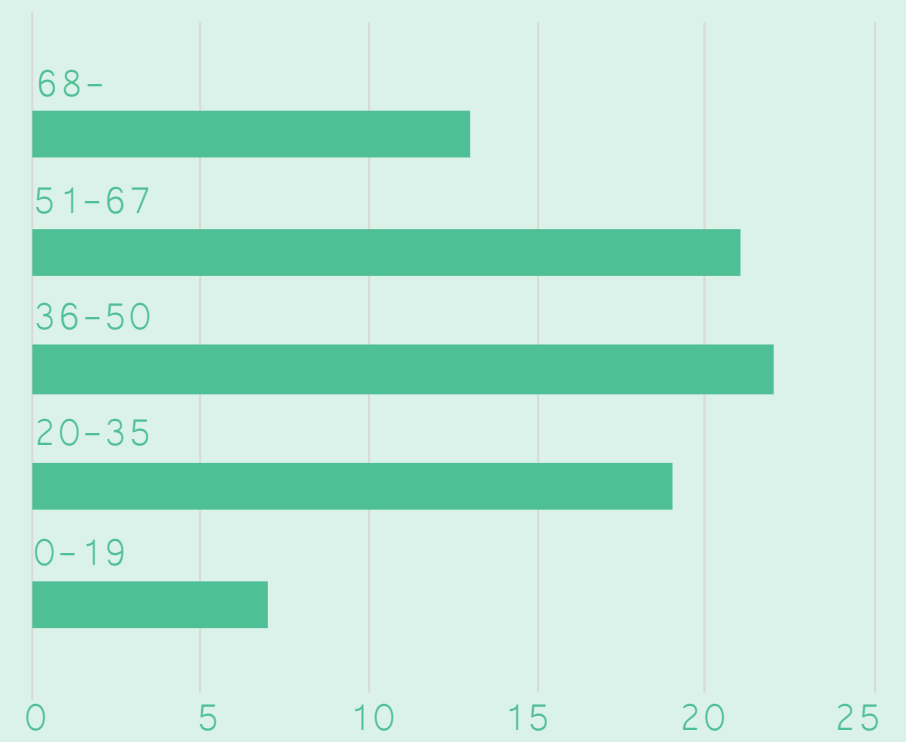

# VAR BOR DU?

ANTAL RESPONDENTER, TOTALT: 88

Jag är:

Vad är din ålder:

DELTAGARE

RÖRELSE & VANOR

UPPLEVELSER

FÖRSLAG