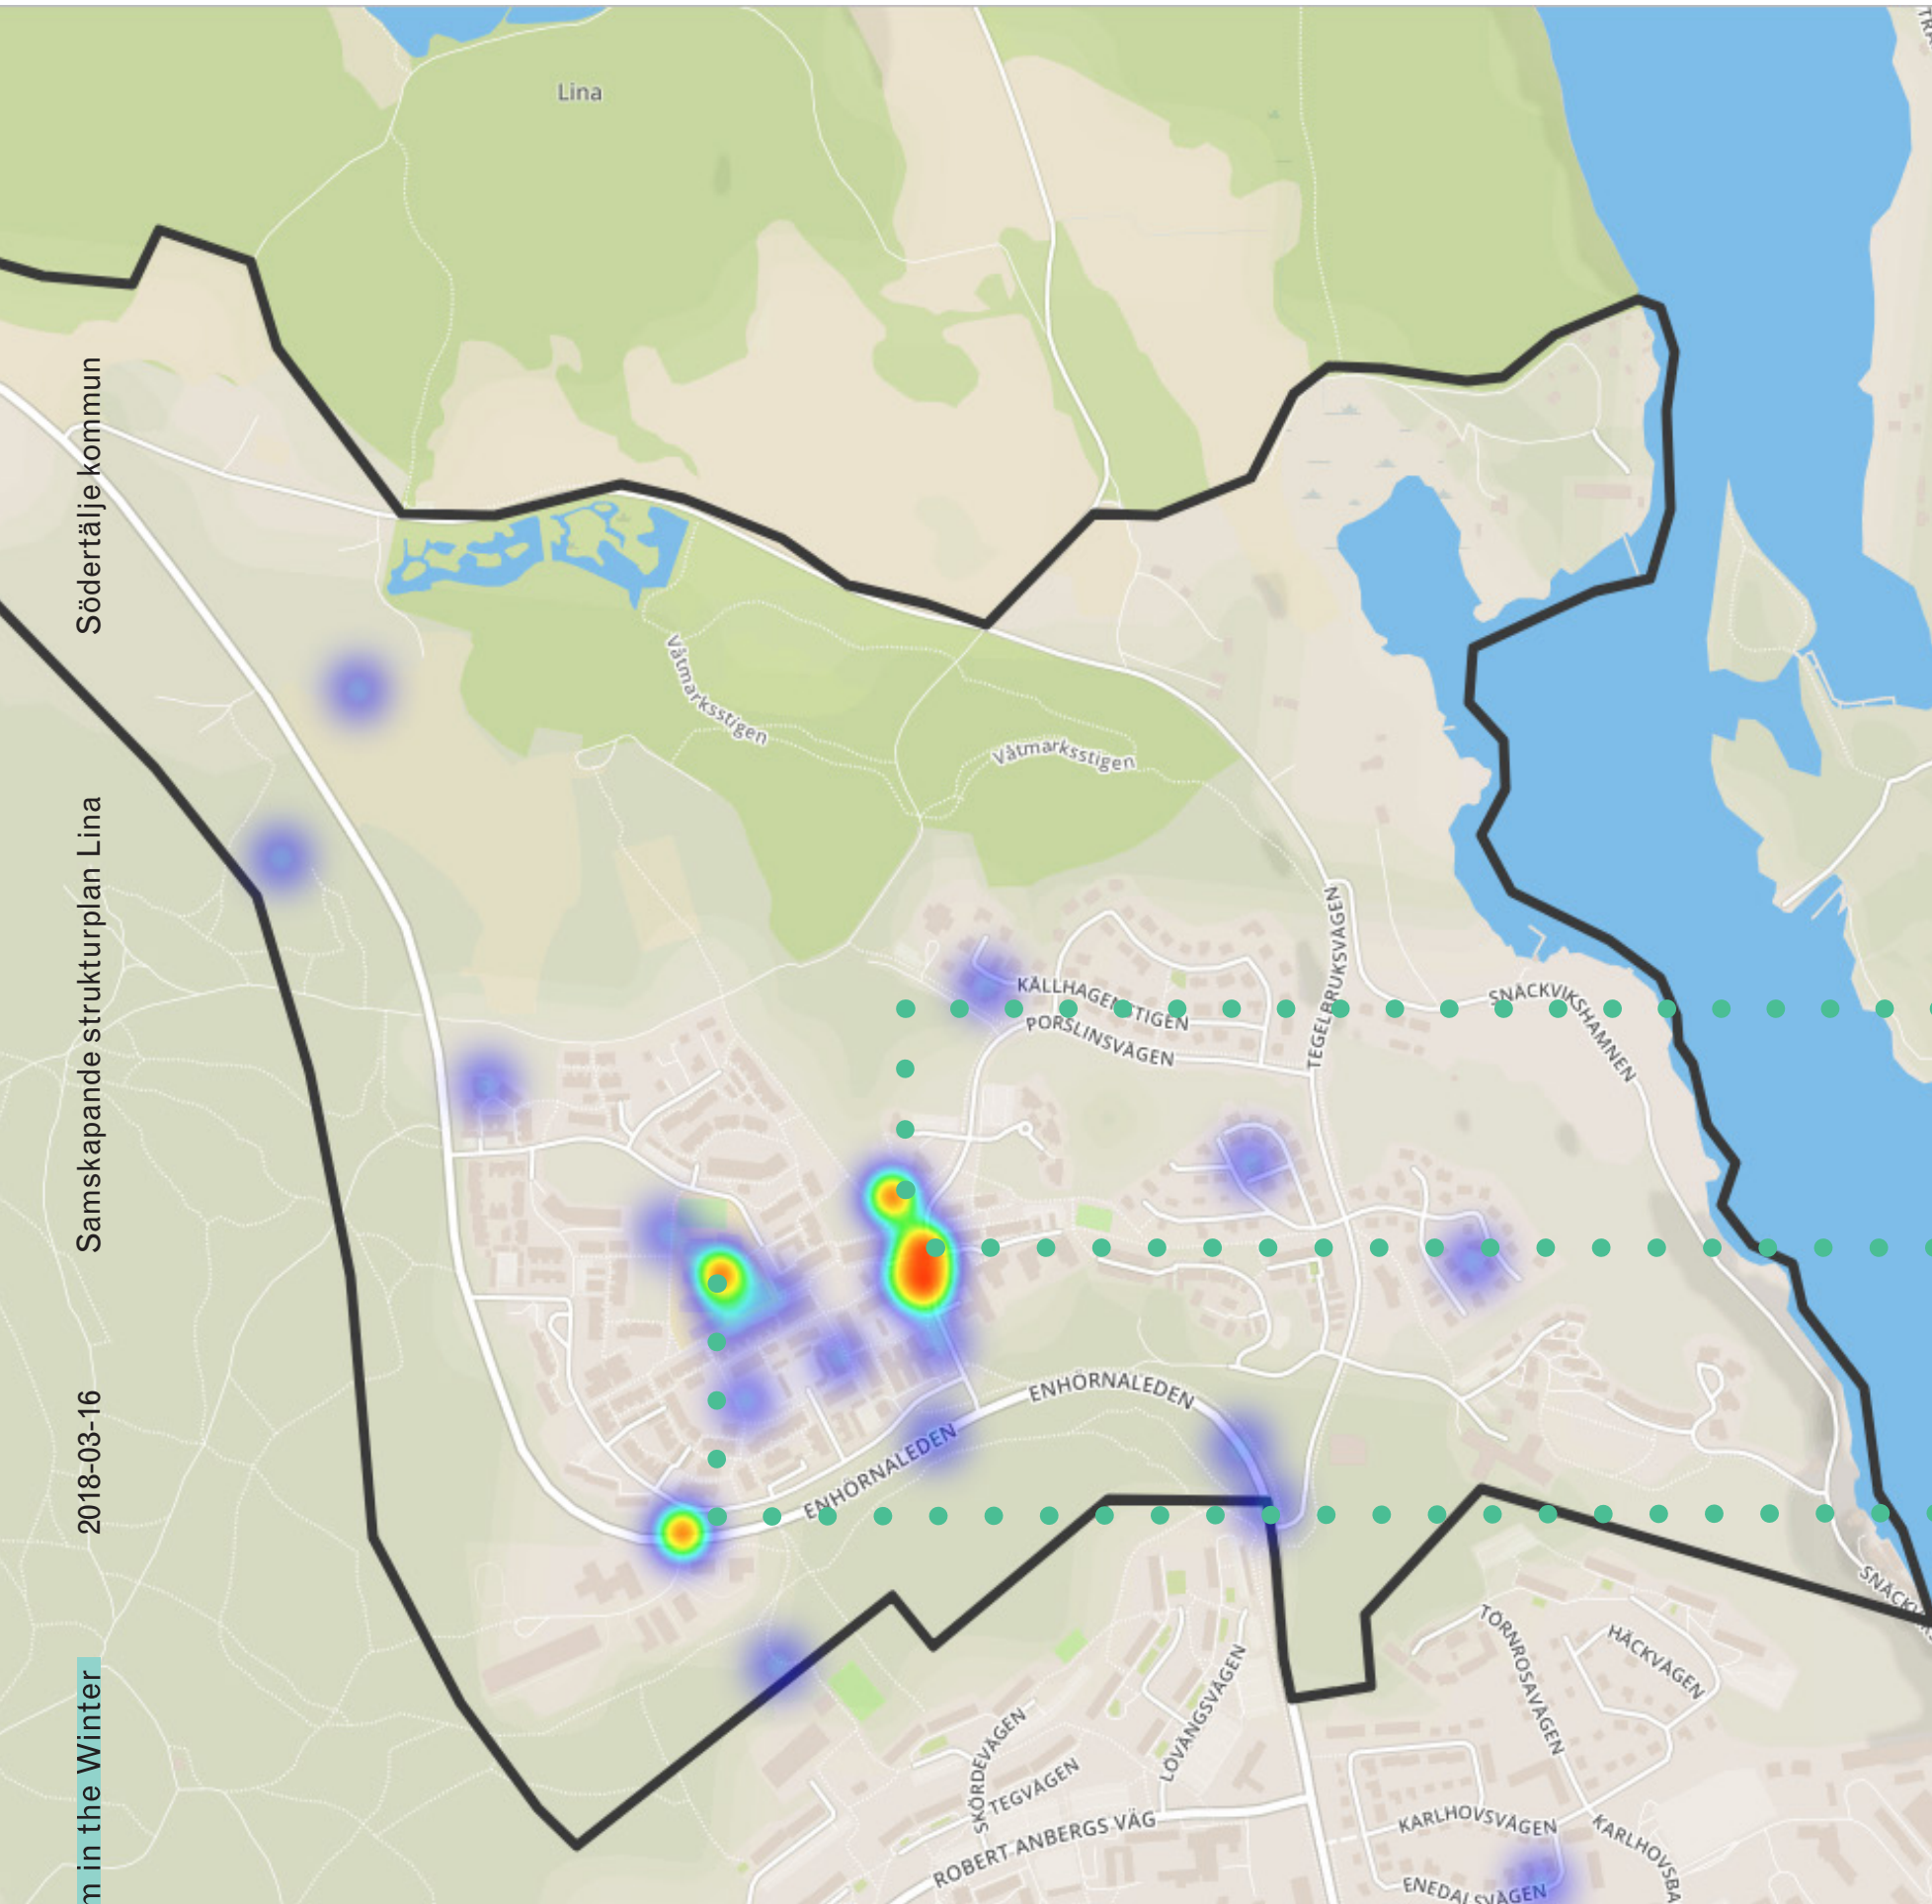

VARFÖR UPPLEVER DU DEN HÄR PLATSEN SOM OTRYGG?

Södertälje kommun

Samskapande strukturplan Lina

2018-03-16

Warm in the Winter

- Ungdomars aktiviteter/beteende
- Ungdomars aktiviteter/beteende
  Hotfull stämning Skräpigt
  Osäker trafiksituation
- Dålig belysning
  Dålig översikt av omgivningen