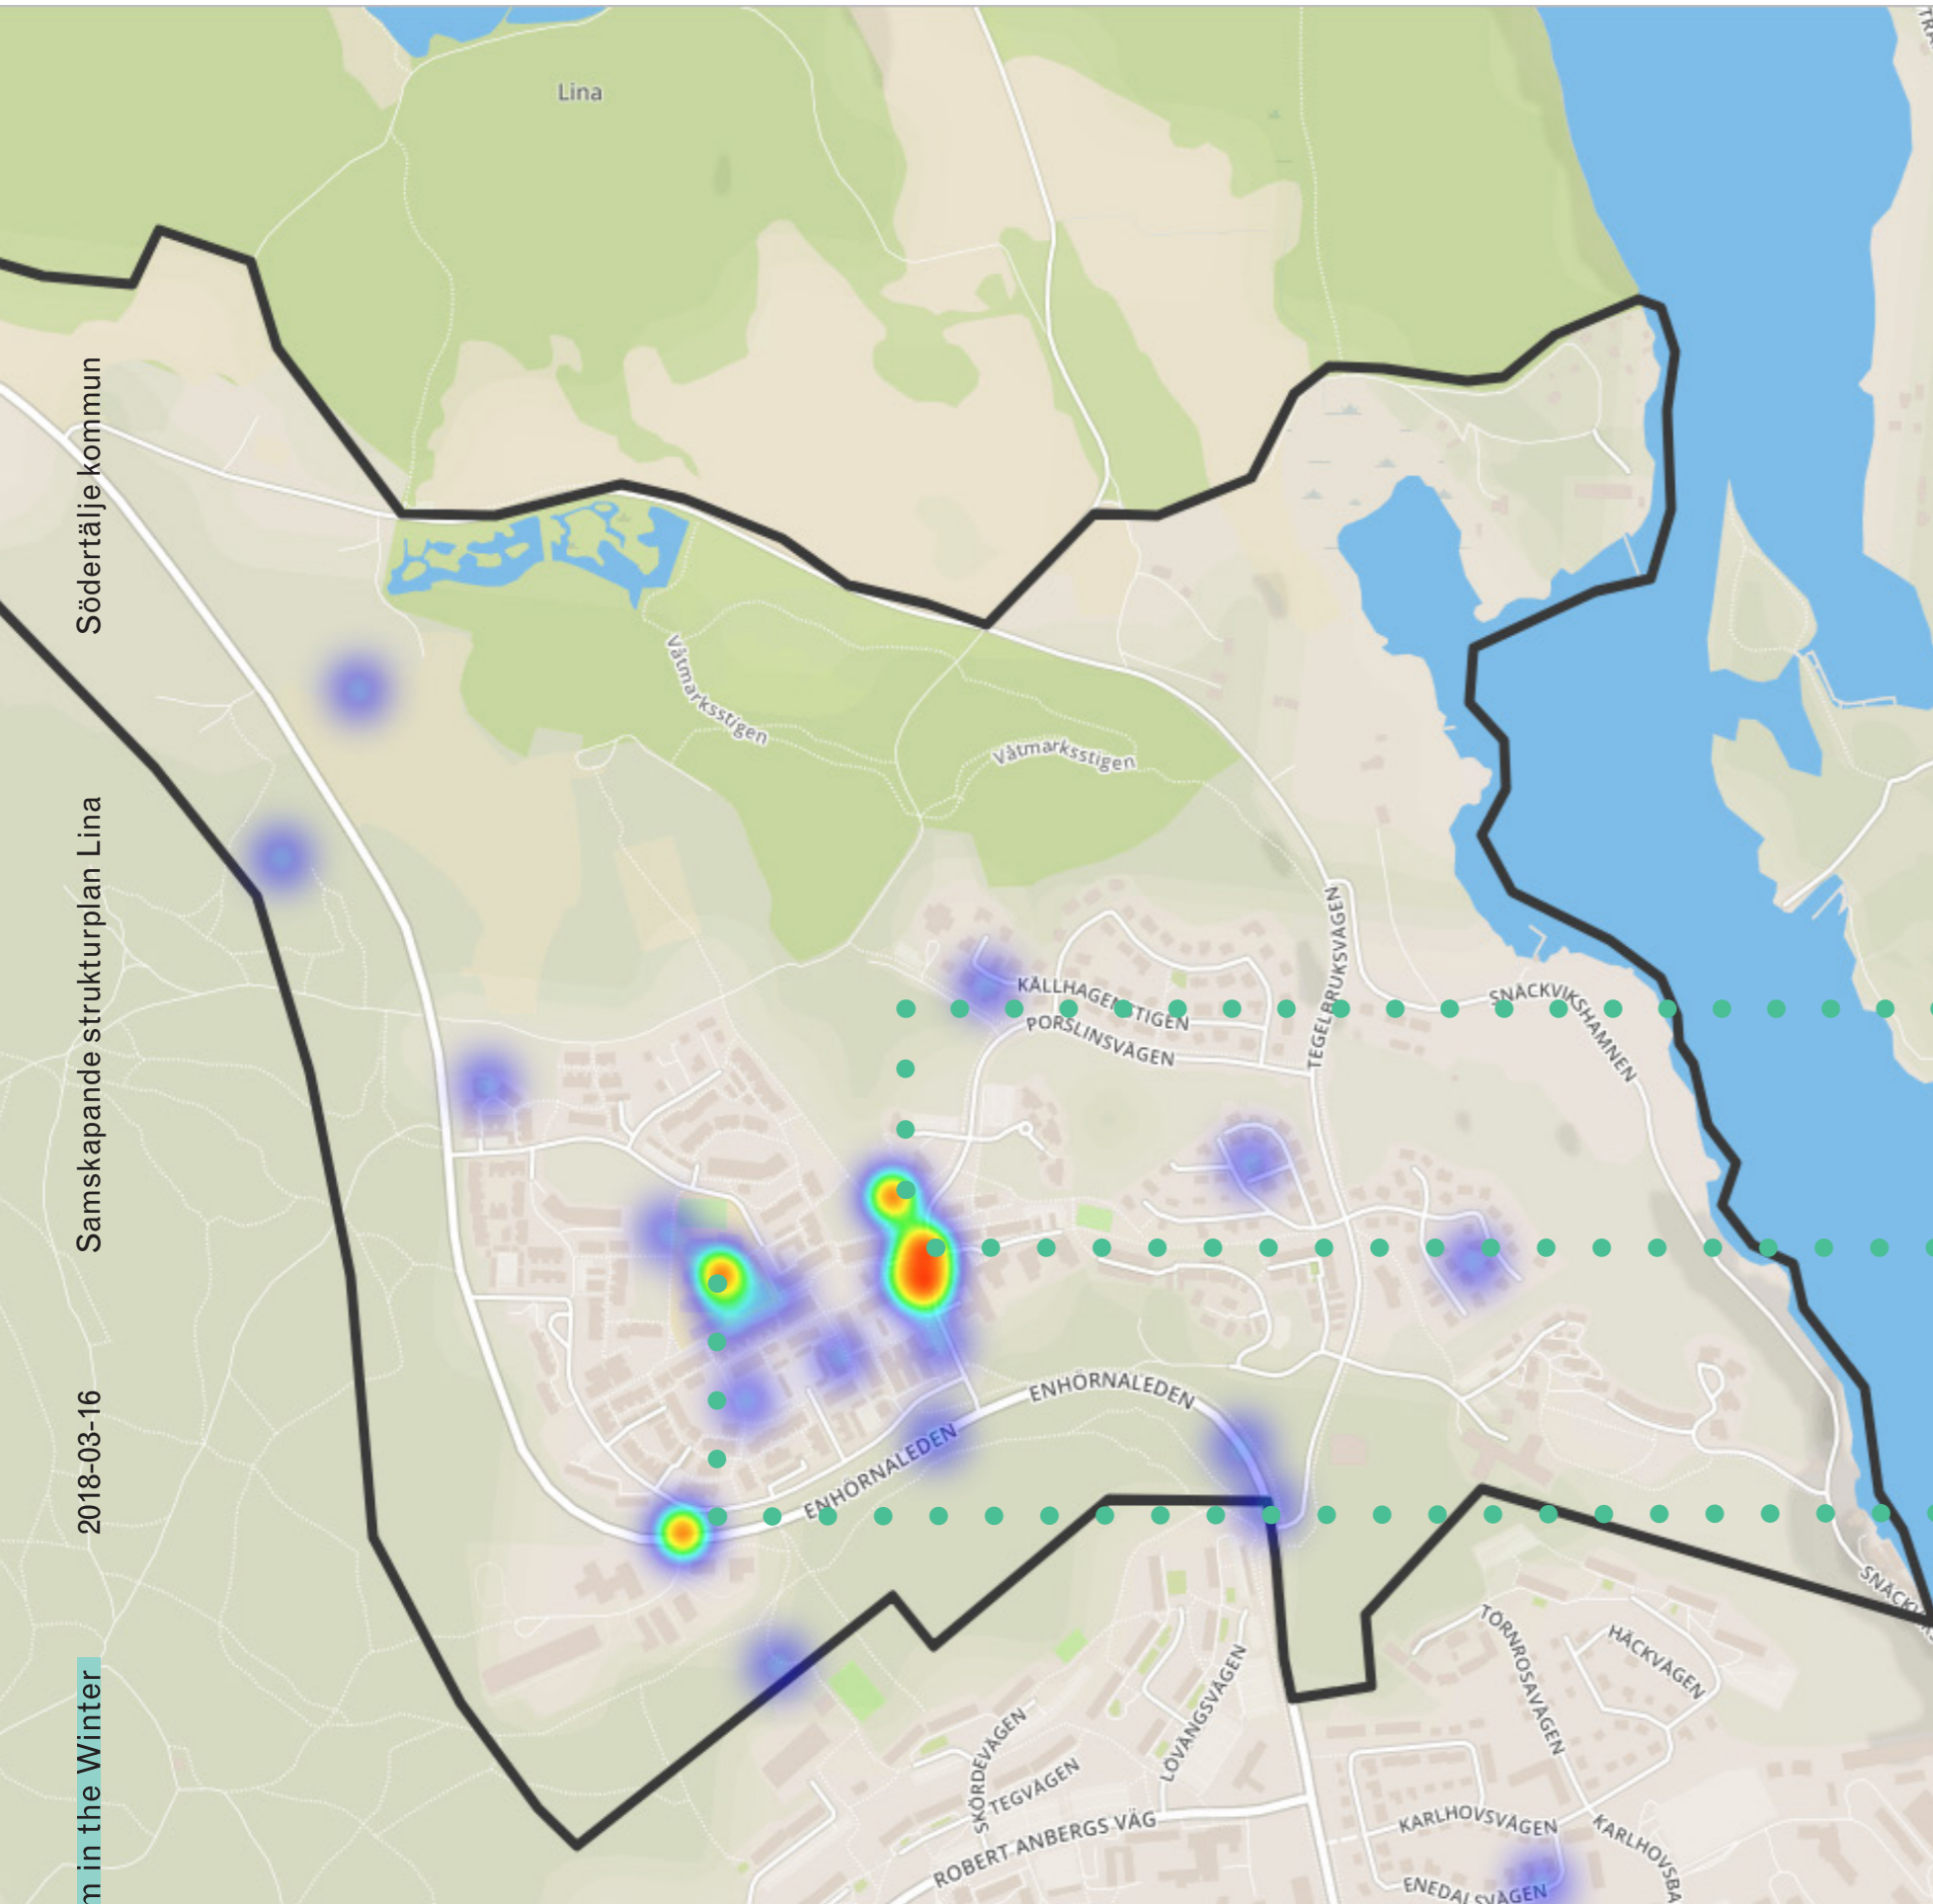

VARFÖR UPPLEVER DU DEN HÄR PLATSEN SOM OTRYGG?

Södertälje kommun

Samskapande strukturplan Lina

2018-03-16

Warm in the Winter

● Ungdomars aktiviteter/beteende

● Ungdomars aktiviteter/beteende
Hotfull stämning Skräpigt
Osäker trafiksituation

● Dålig belysning
Dålig översikt av omgivningen