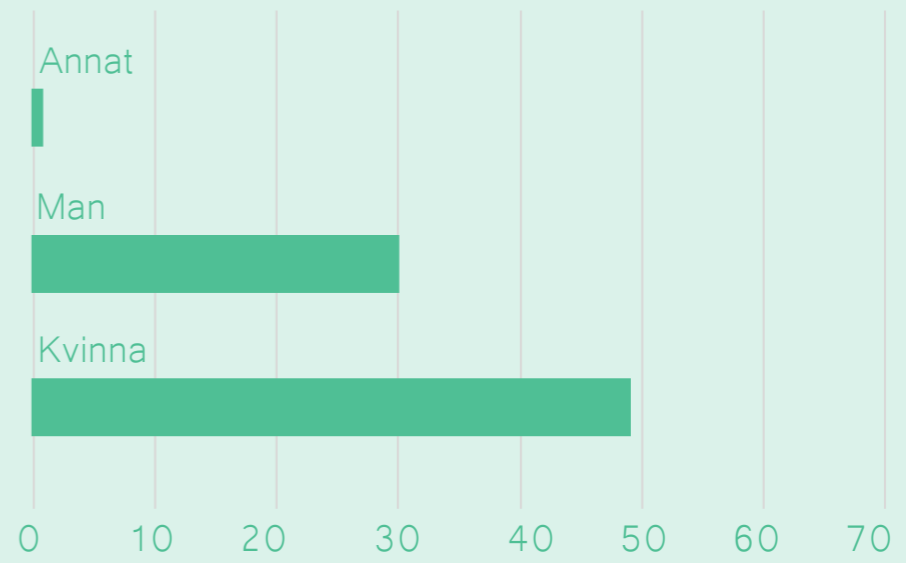

# VAR BOR DU?

ANTAL RESPONDENTER, TOTALT: 88

Jag är:

Vad är din ålder:

DELTAGARE

RÖRELSE & VANOR

UPPLEVELSER

FÖRSLAG