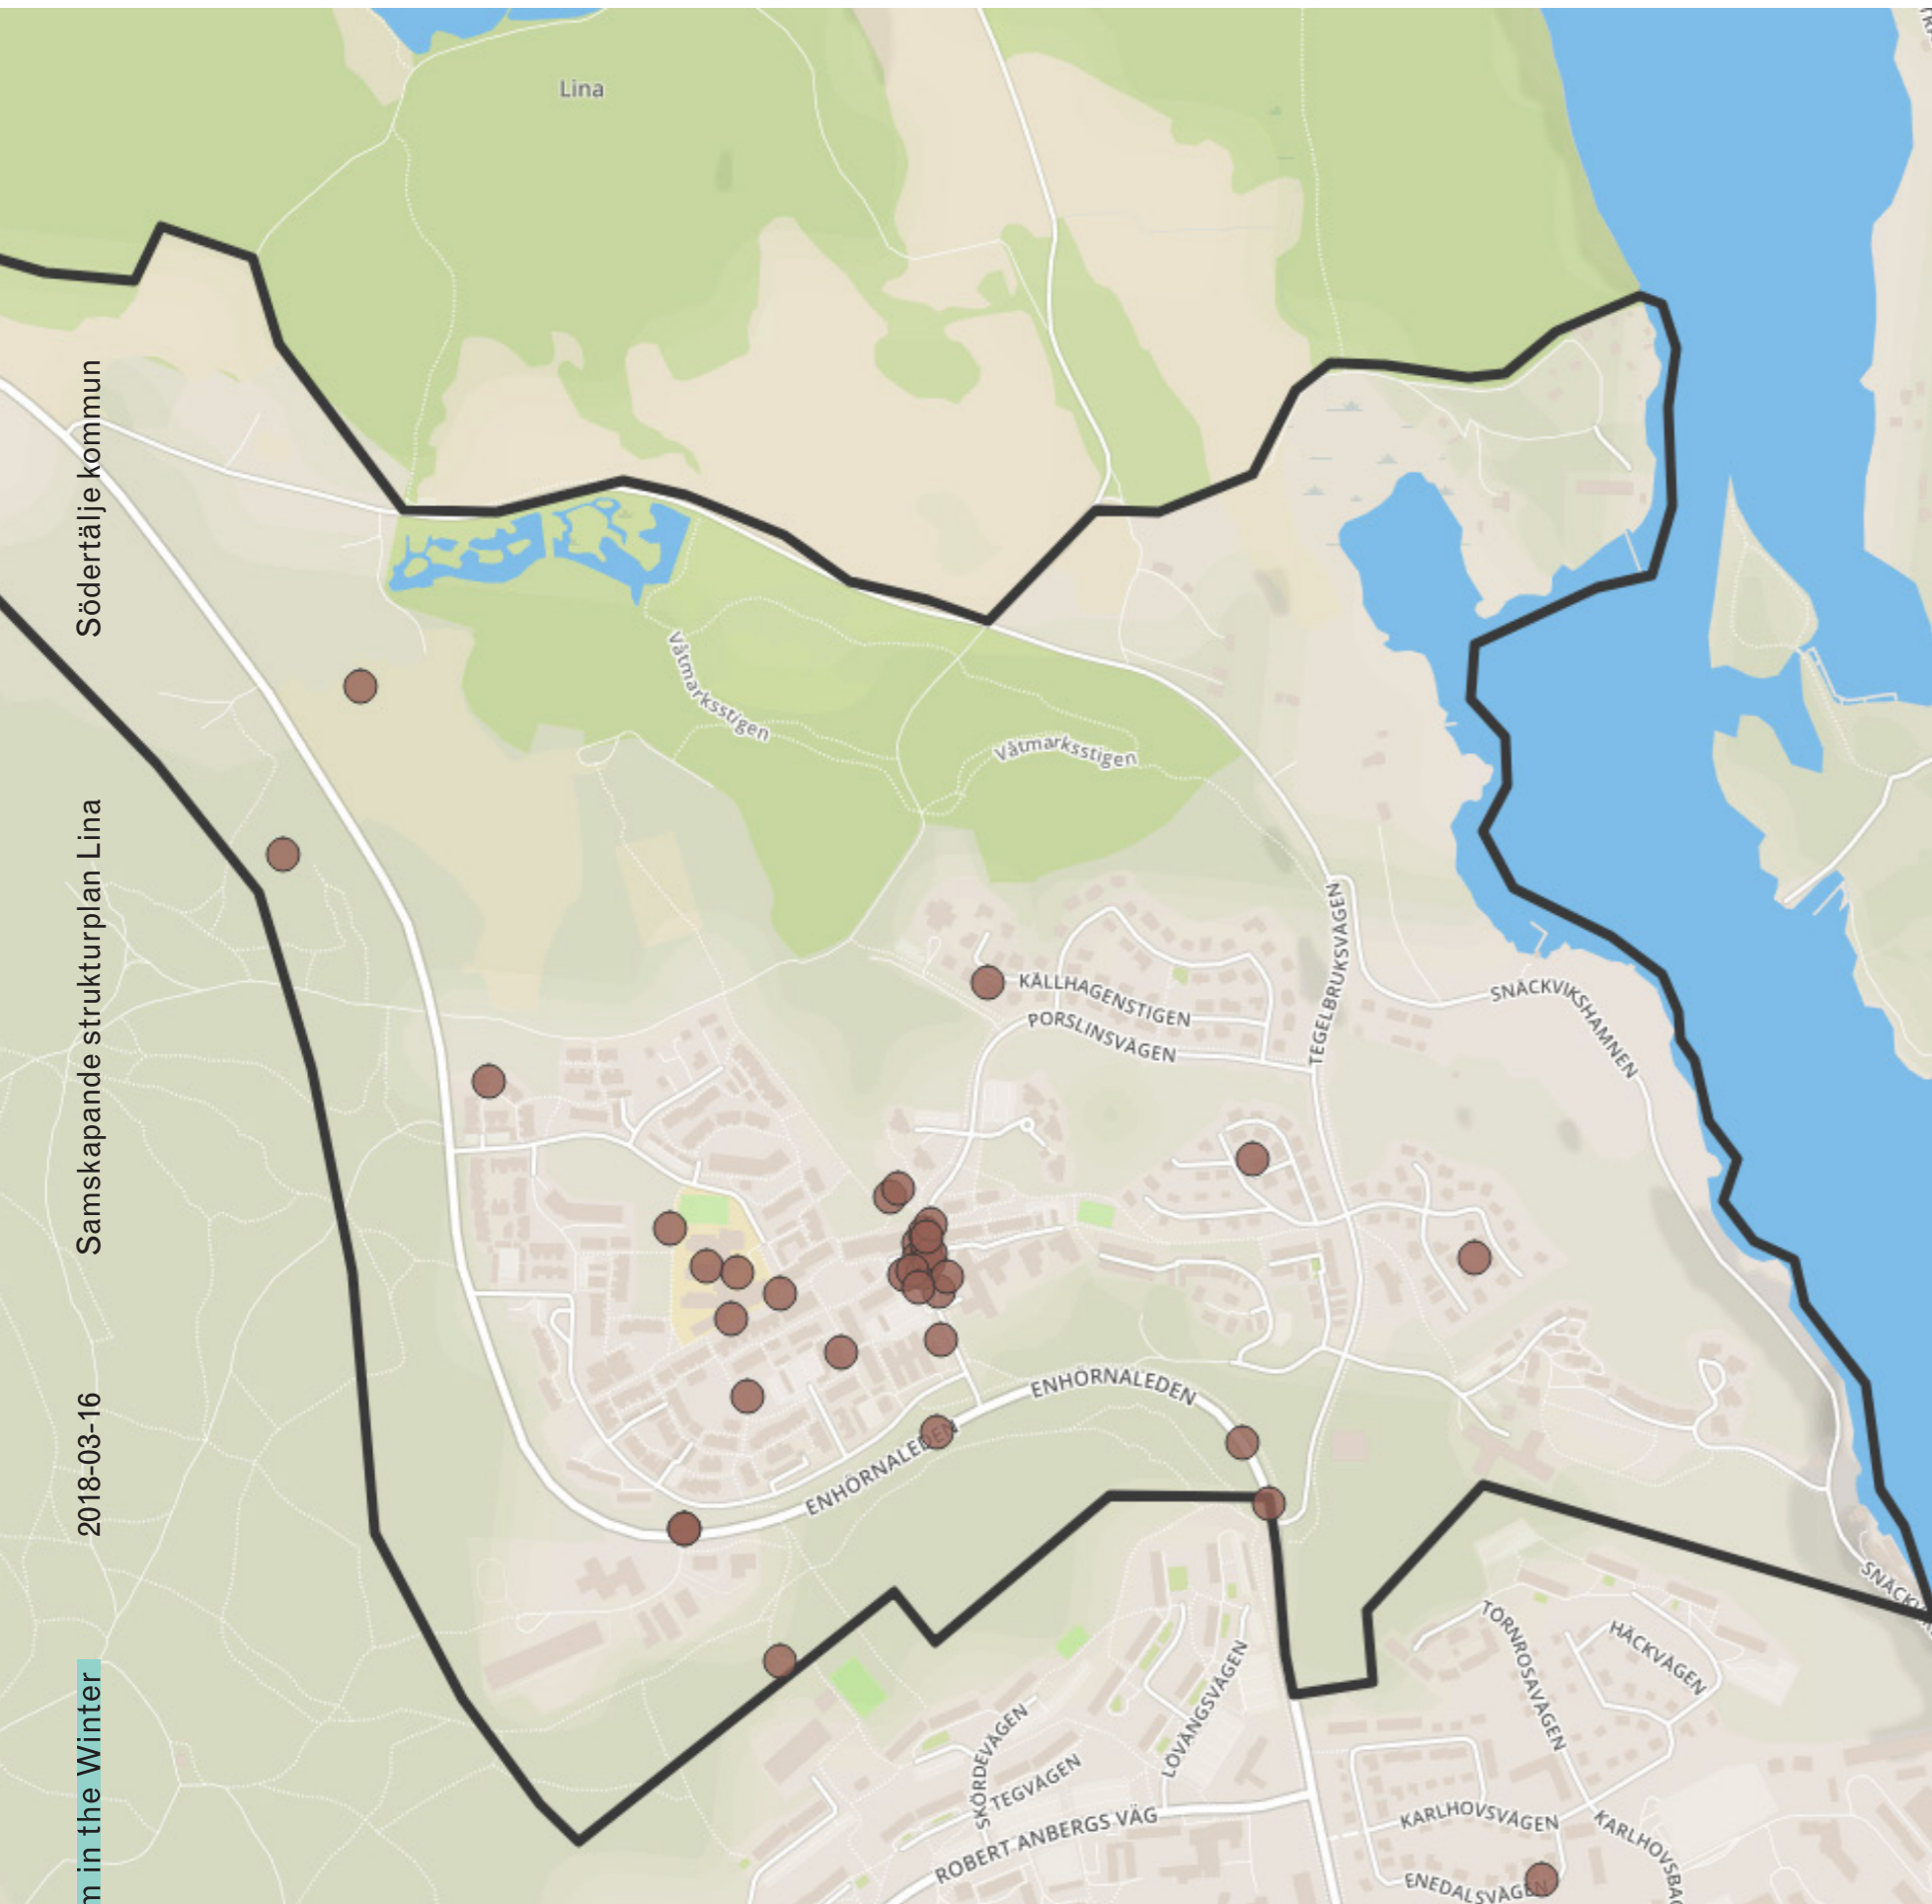

ÄR DET NÅGRA PLATSER I LINA DU UPPLIVER SOM OTRYGGA?

Varför upplever du den här platsen som otrygg?

Hotfull stämning

Skräpigt

Osäker trafiksituation

Nedgånget/dåligt upprustat

Dålig belysning

Dålig översikt av omgivningen

Öde

Instängd känsla/få flyktvägar

0 5 10 15 20

Södertälje kommun

Samskapande strukturplan Lina

2018-03-16

Warm in the Winter