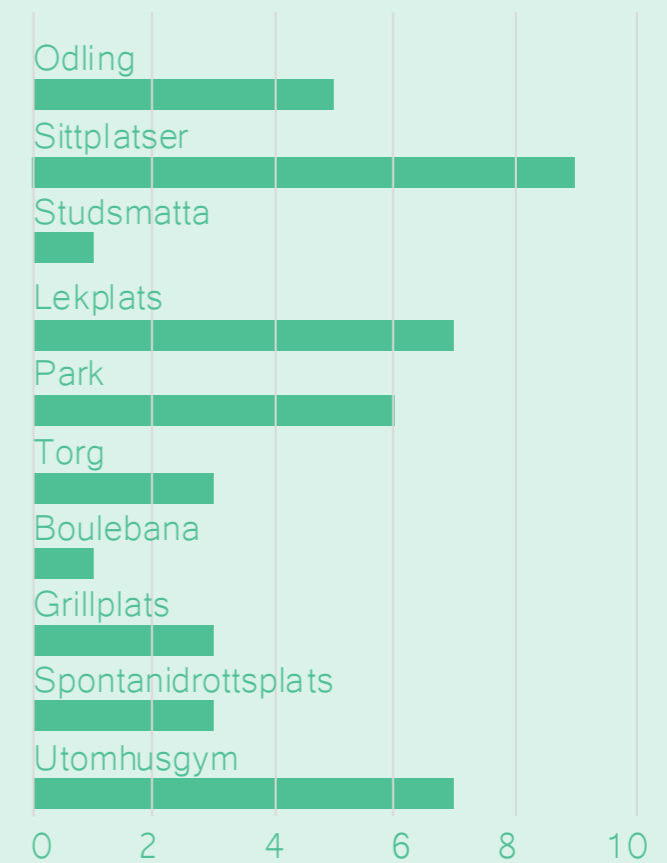

# VILKET OMRÅDE ANSER DU ÄR CENTRUM I LINA?

Är det några verksamheter du saknar i Lina?

Religiösa samlingslokaler

Offentlig service (t.ex. vårdcentral, bibliotek, kommunkontor)

Restauranger/caféer/barer

Service (t.ex. skrädveri, skomakare, postombud)

Shopping

Matbutik

Arbetsplatser (t. ex. kontor eller industri)

0 1 2 3 4 5 6 7 8

# VILKET BETYGG SKULLE DU GE DITT CENTRUM?

Är det några typer av mötesplatser inomhus som du saknar i Lina?

Är det några typer av mötesplatser utomhus som du saknar i Lina?

Södertälje kommun

Samskapande strukturplan Lina

# ÄR DET NÅGRA PLATSER I LINA DU UPPLIVER SOM OTRYGGA?

Varför upplever du den här platsen som otrygg?

Hotfull stämning

Skräpigt

Osäker trafiksituation

Nedgånget/dåligt upprustat

Dålig belysning

Dålig översikt av omgivningen