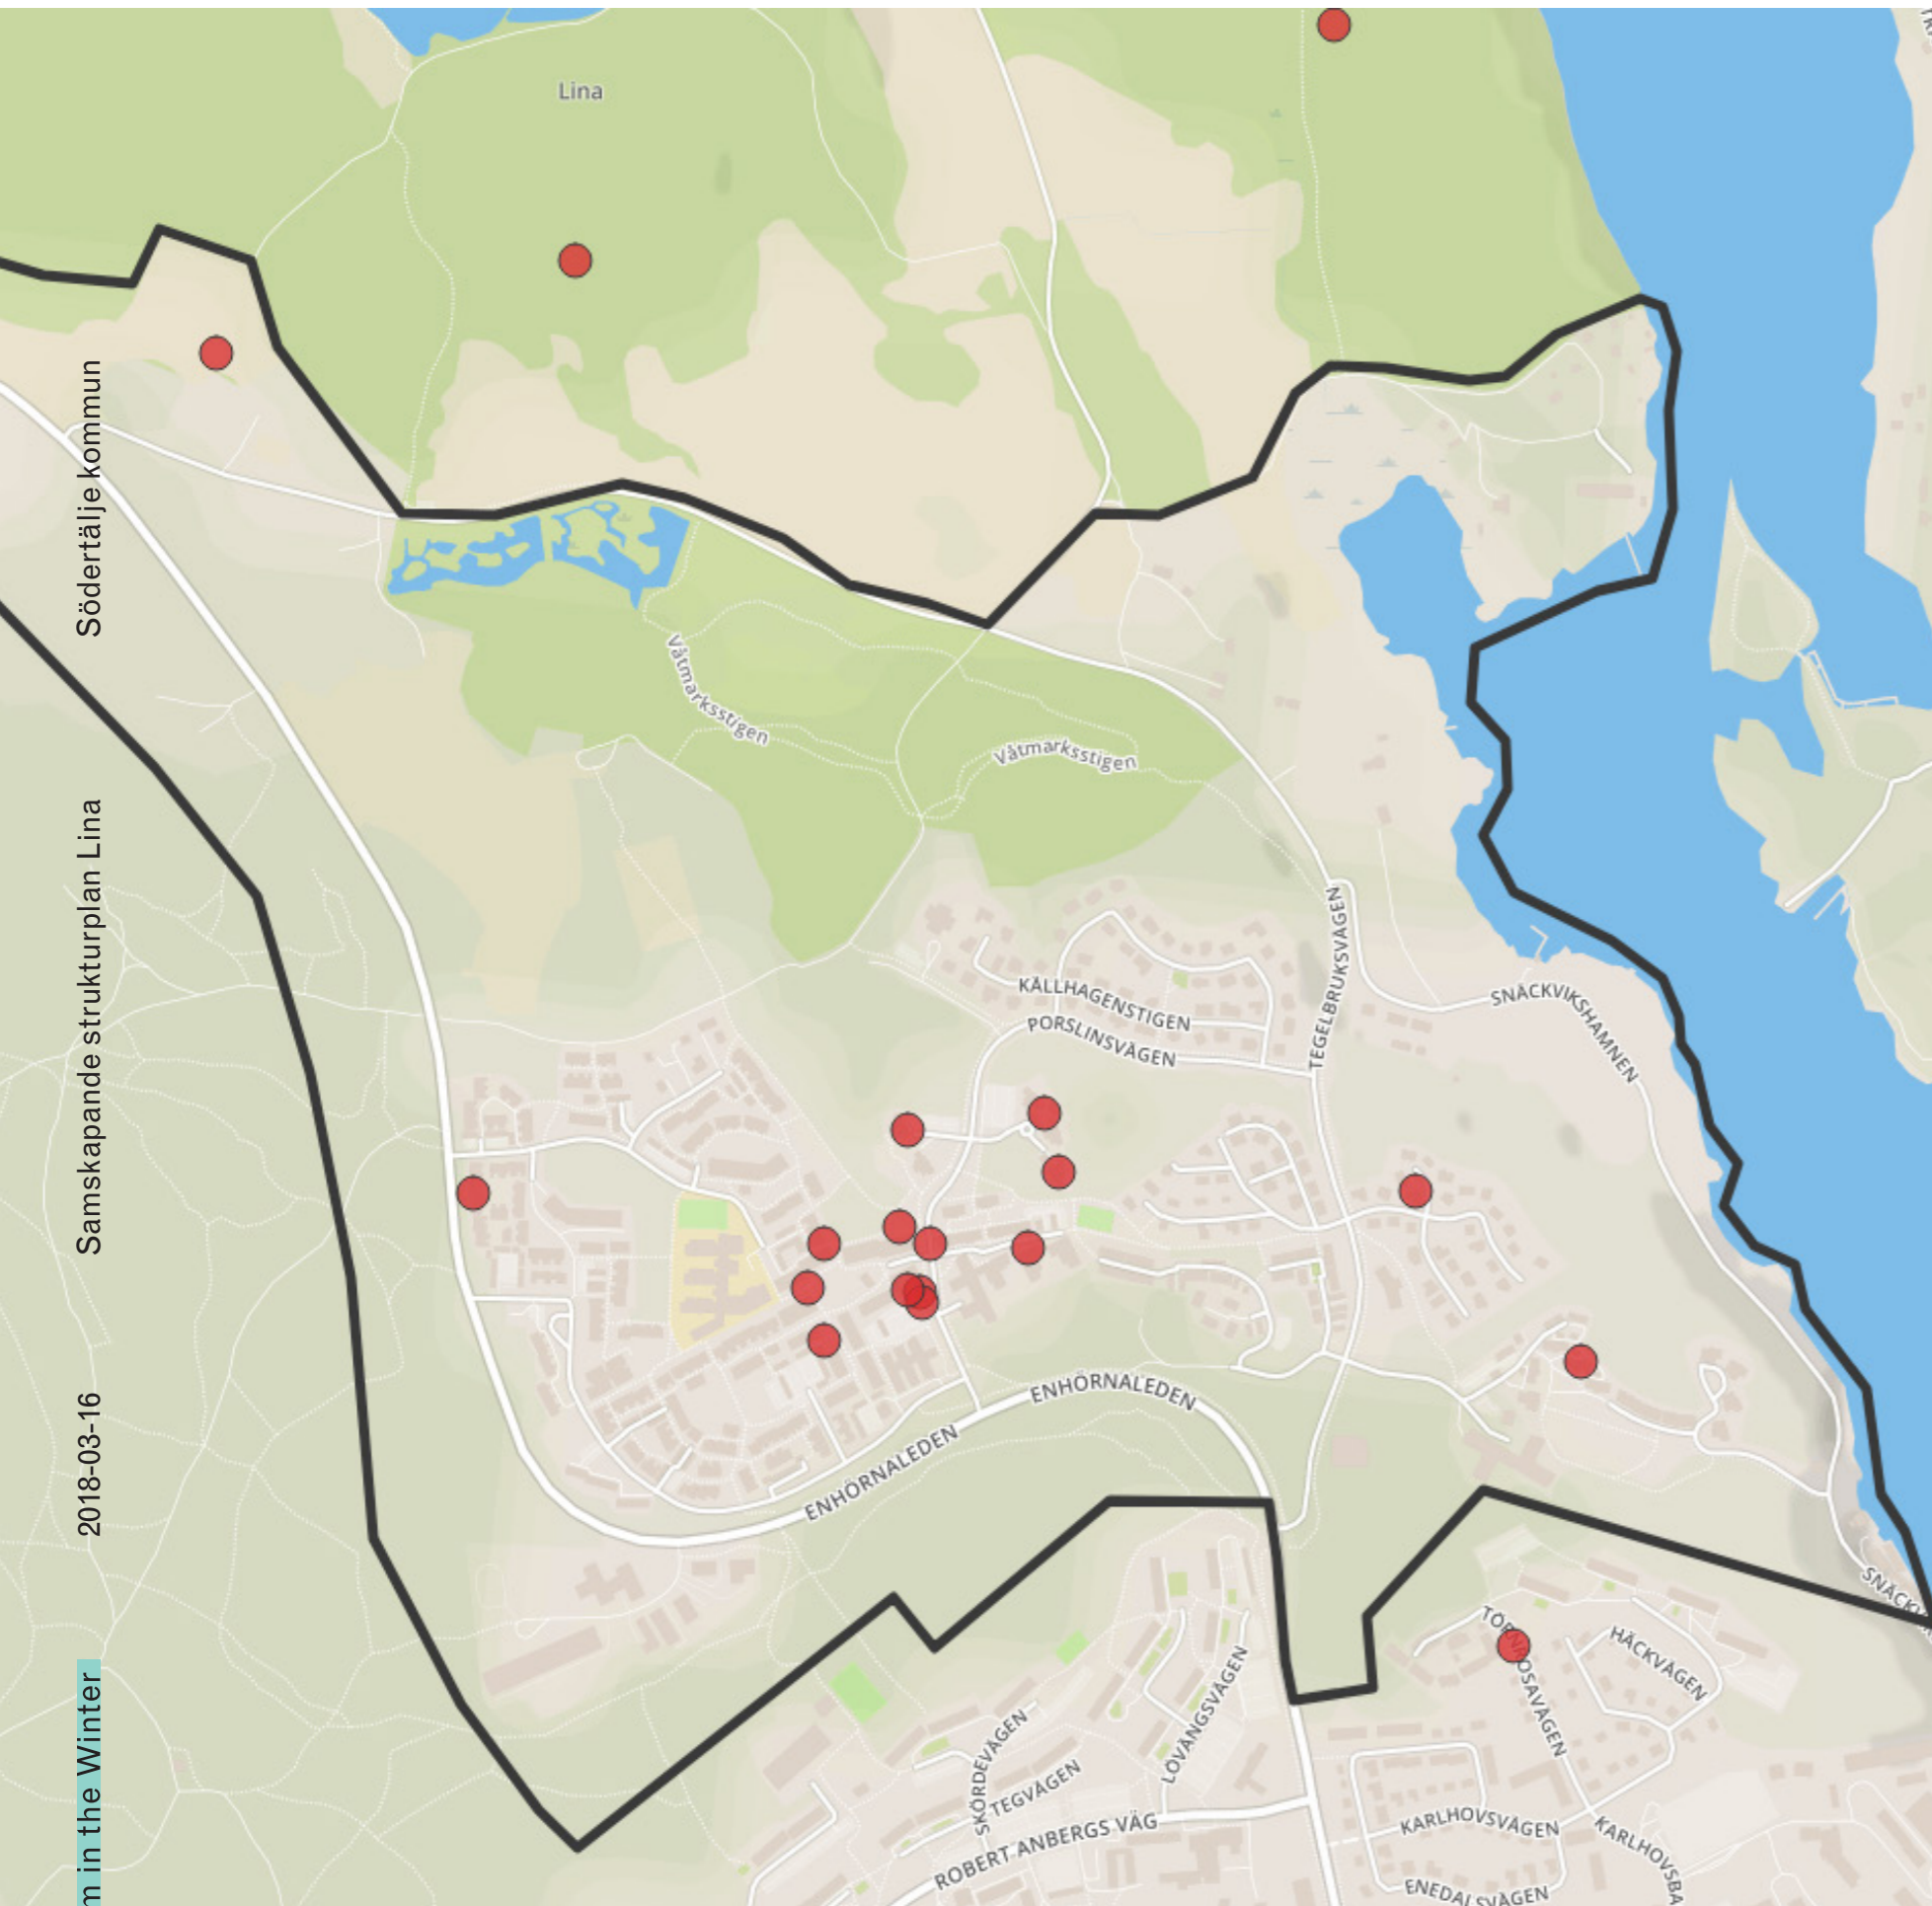

VAR I LINA TRÄFFAR DU OFTAST DINA VÄNNER?

Vad brukar ni göra här?

Prata

Äta och dricka

Promenera

Fika

Ta det lugnt

Bara hänga

Leka

Spela spel

Idrotta

0 2 4 6 8 10

Södertälje kommun

Samskapande strukturplan Lina

2018-03-16

Warm in the Winter