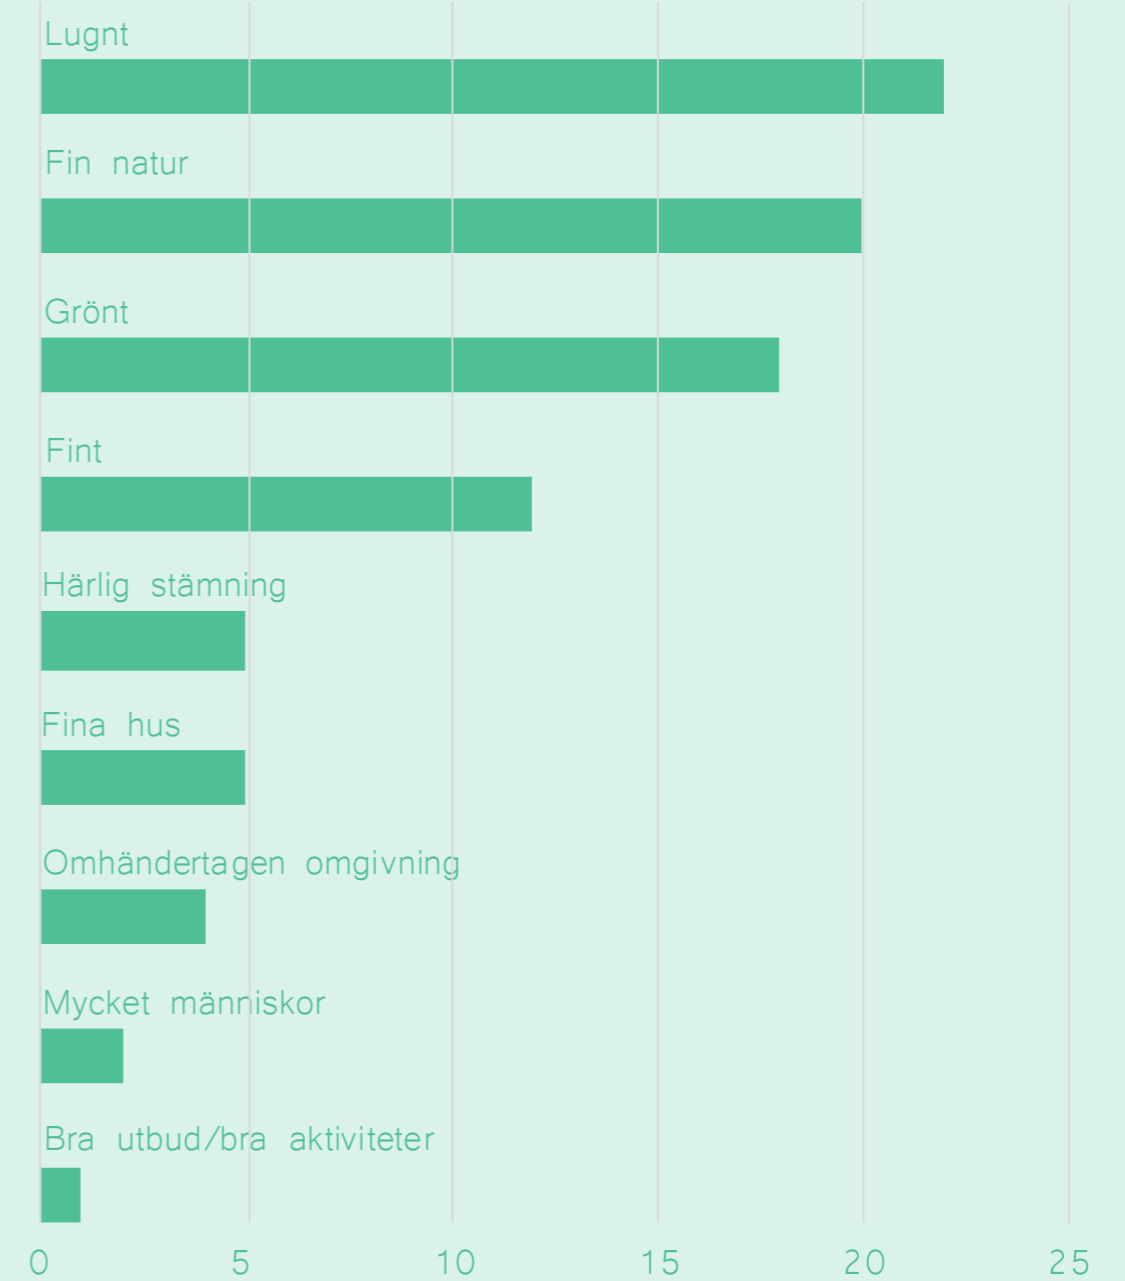

BUSETSPARADIS VIKTIG

LANDSBYGD STÖKIGT

OSÄKER CENTRUM

BOENDEOMRÅDE

SÅ DÄR

BESKRIV

LINA

MED ETT ORD.

# VILKA ÄR DINA FAVORITPLATSER I LINA?

Varför tycker du om denna platsen extra mycket?