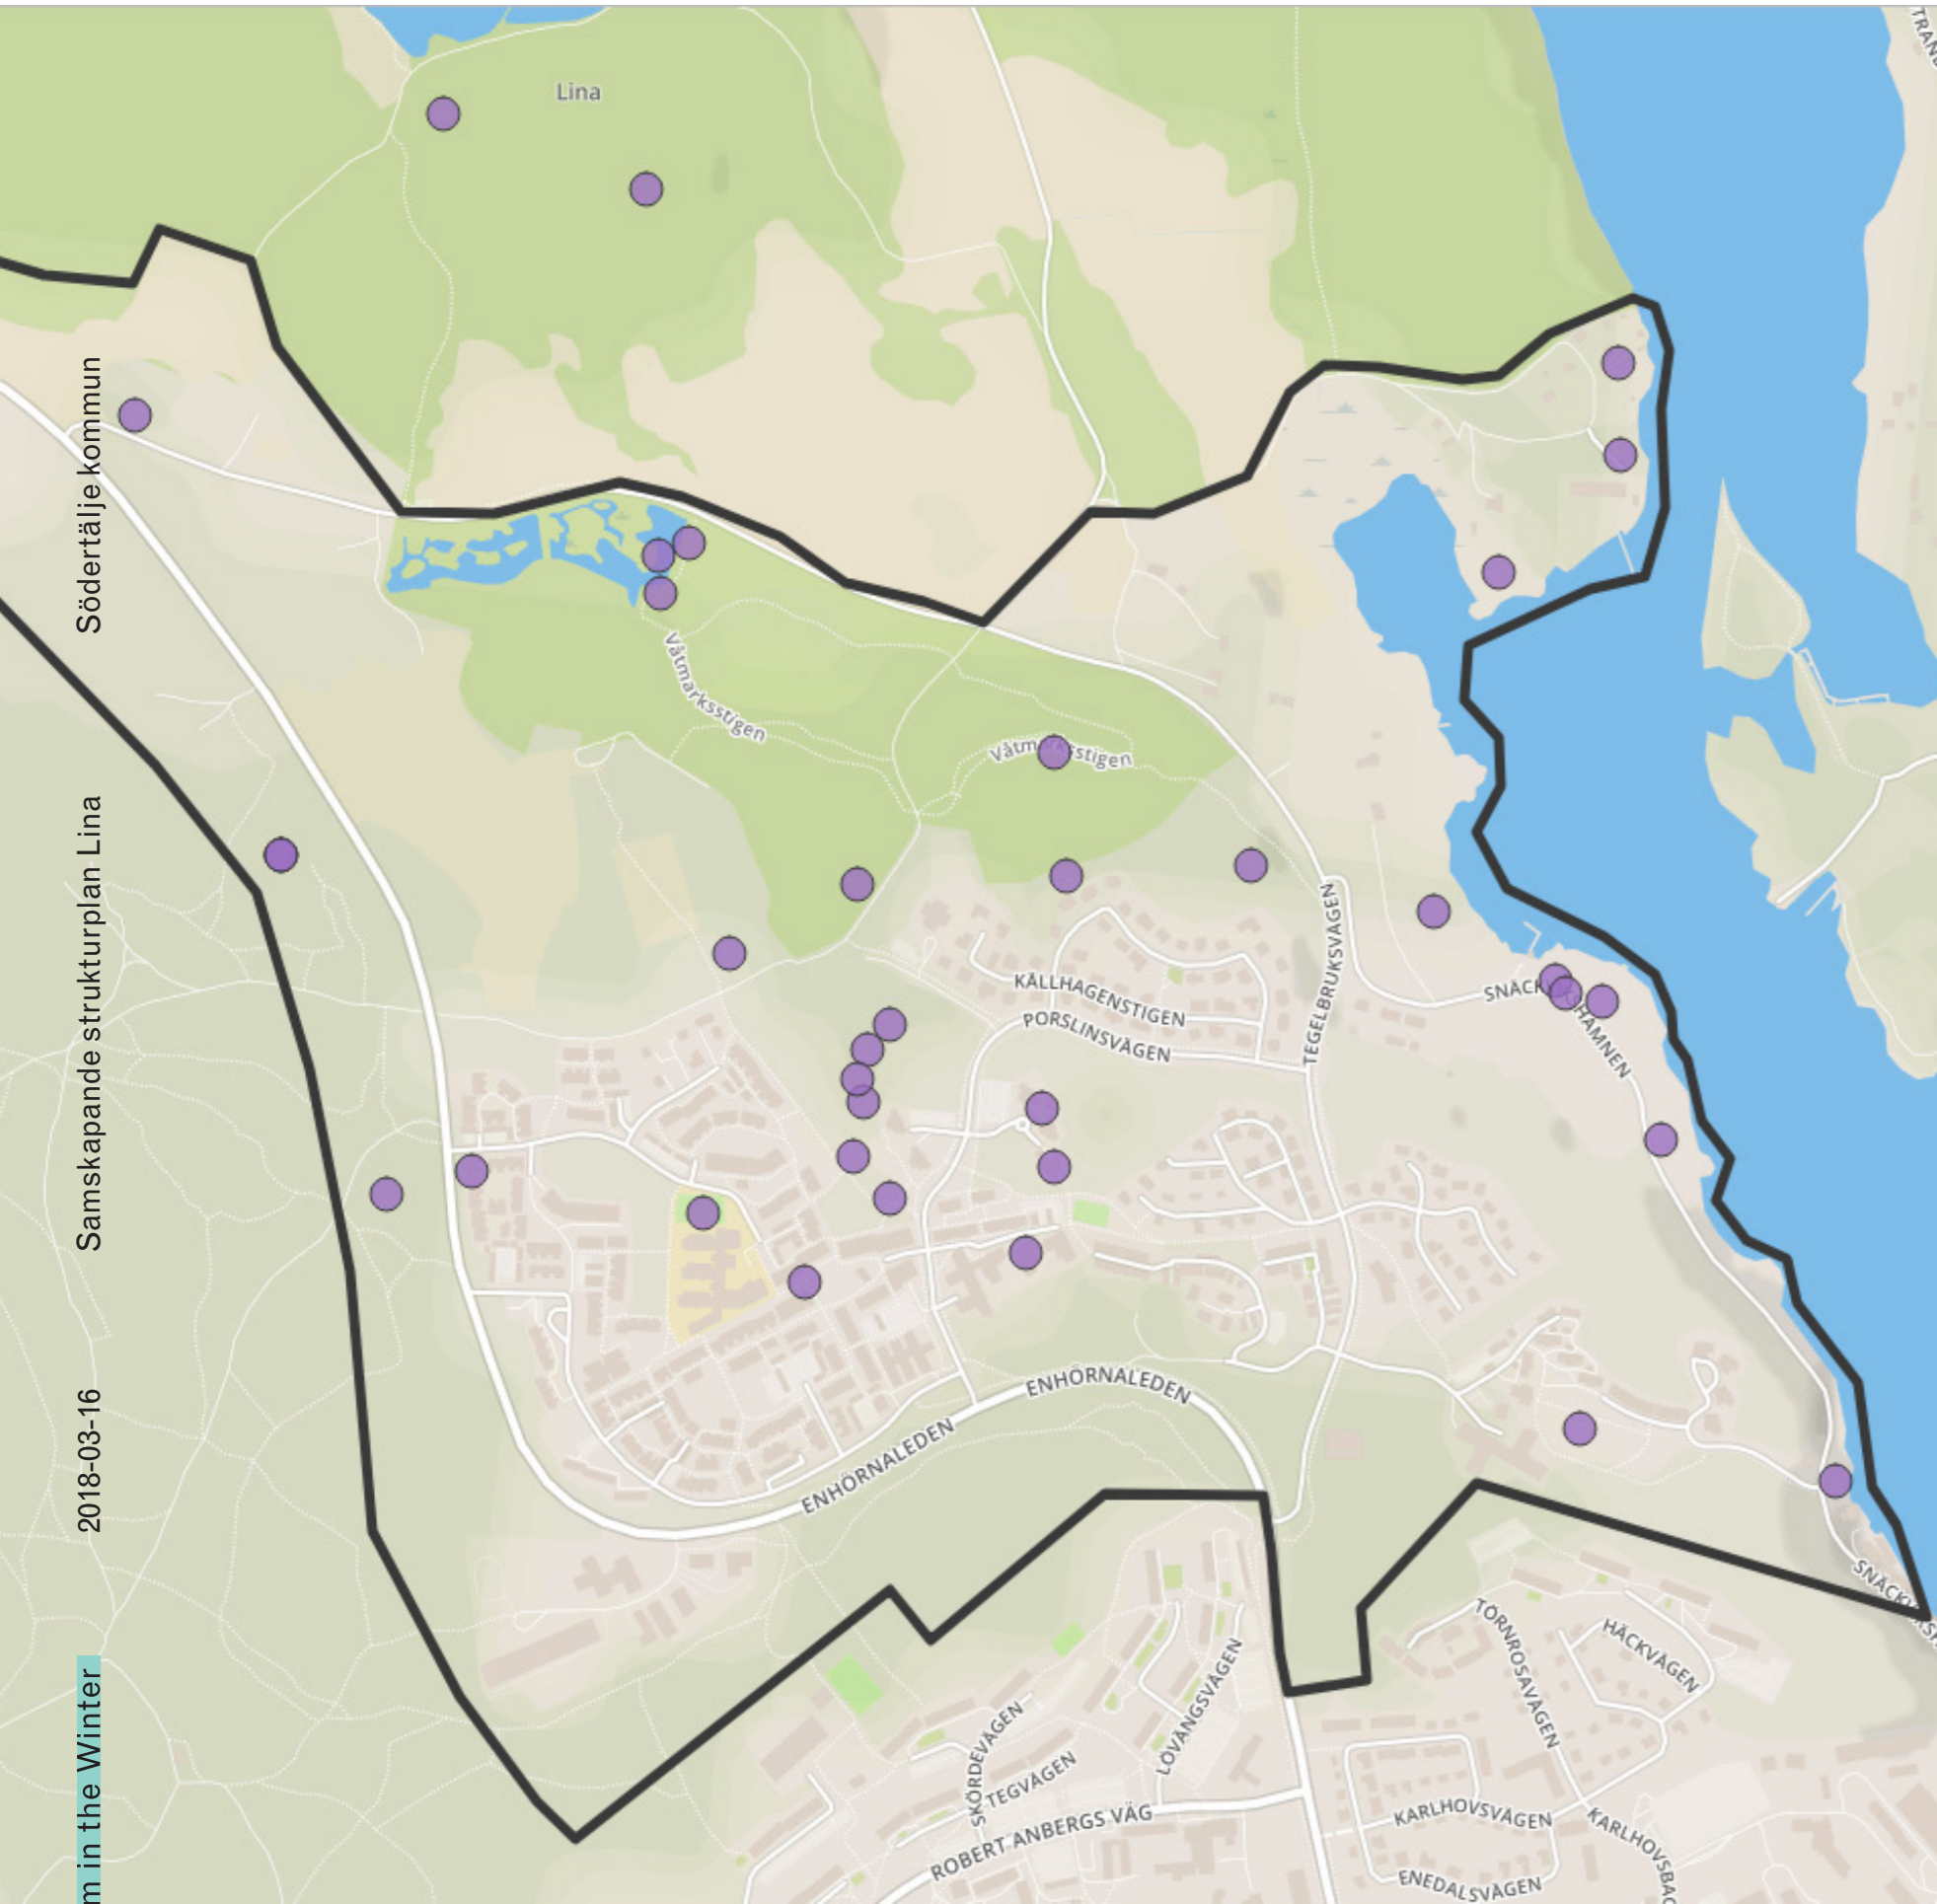

# VILKA ÄR DINA FAVORITPLATSER I LINA?

Varför tycker du om denna platsen extra mycket?