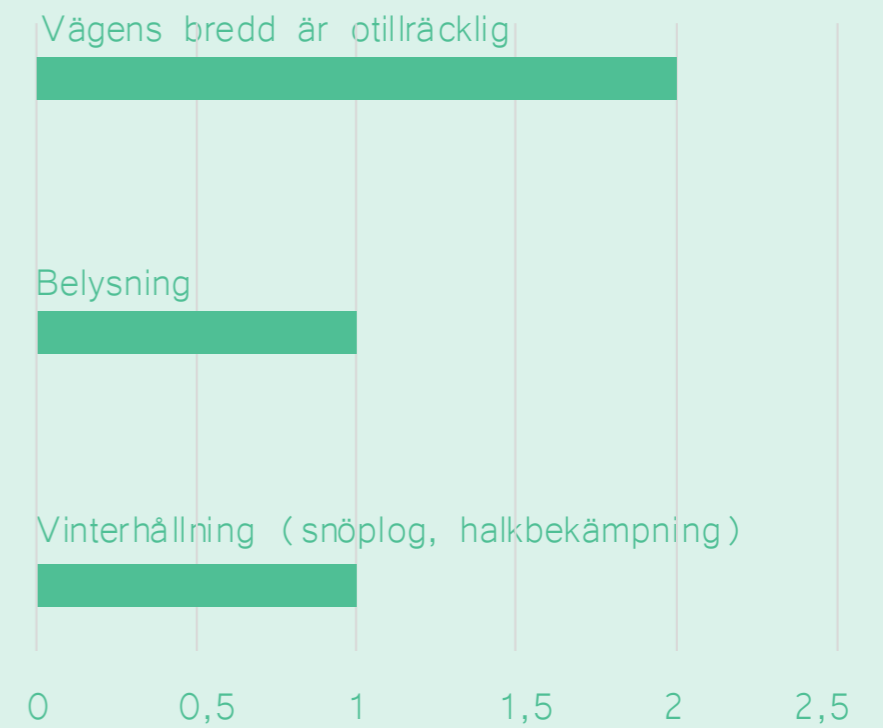

Södertälje kommun

Samskapande strukturplan Lina

2018-03-16

Warm in the Winter

# VILKA GÅNG- OCH CYKELVÄGAR I LINA BEHÖVER FÖRBÄTTRAS?

På vilket sätt behöver vägen förbättras?