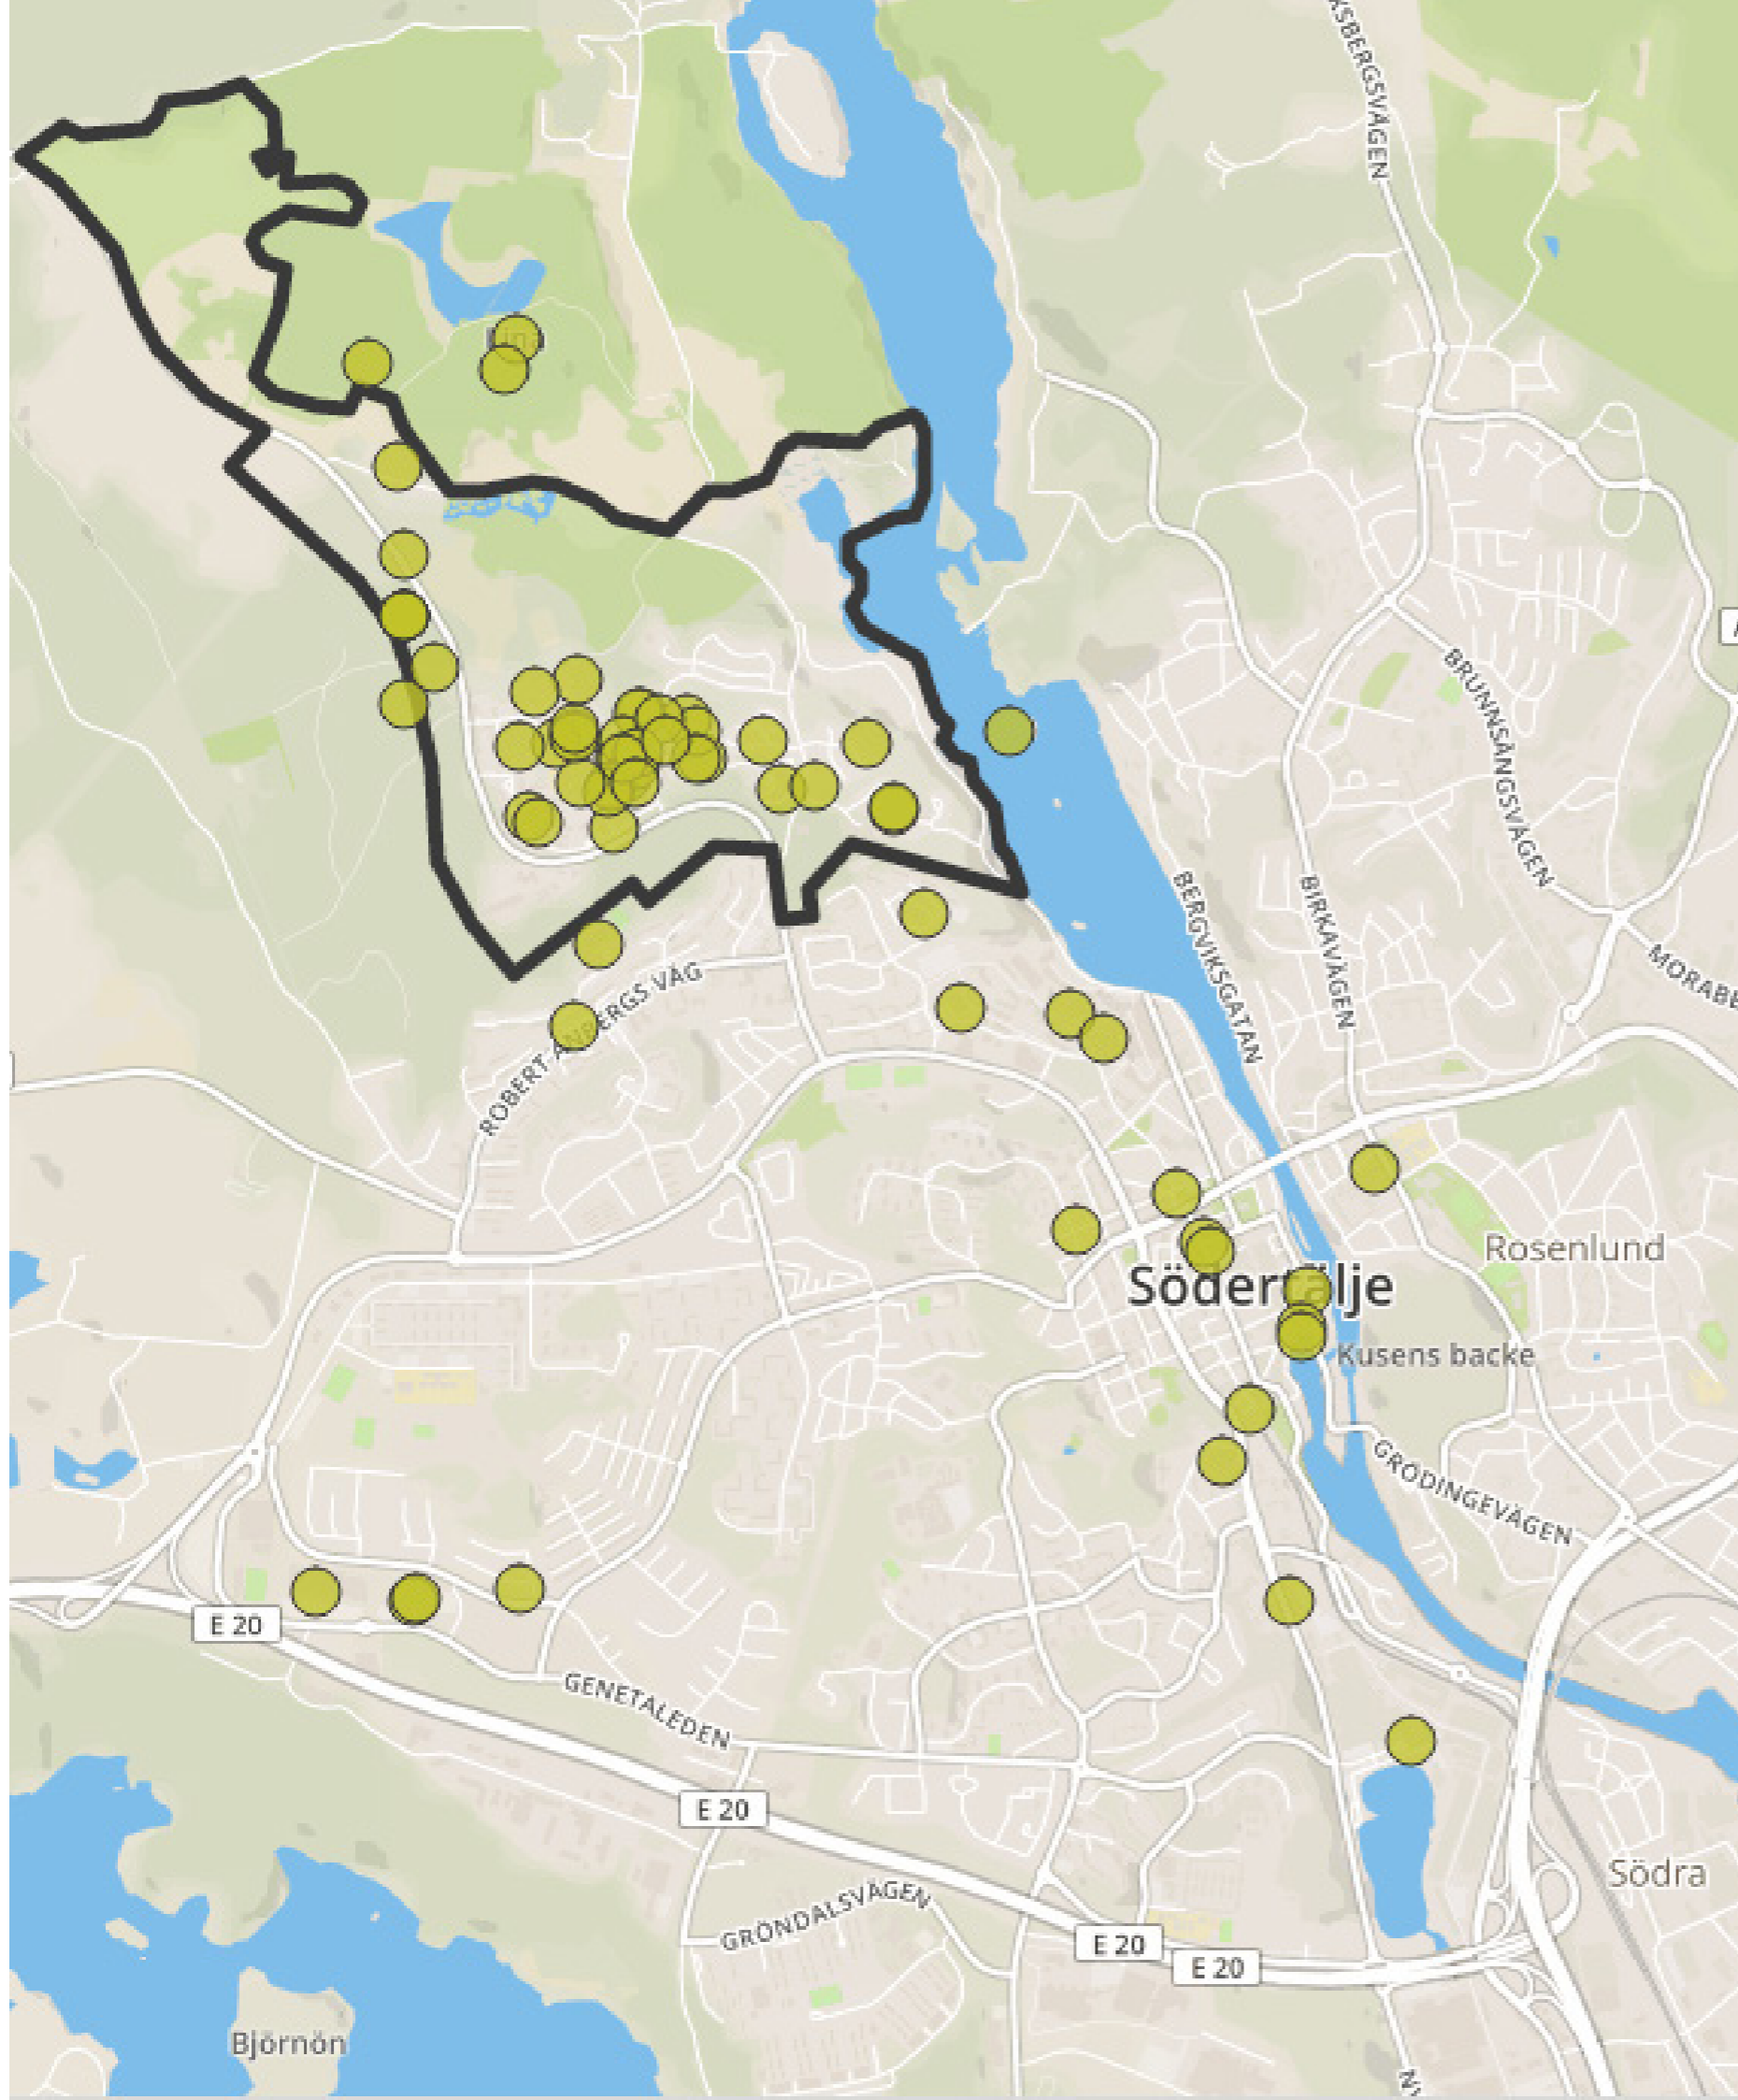

# VILKA BUSSHÅLLPLATSER I LINA ANVÄNDER DU?

Södertälje kommun

Samskapande strukturplan Lina

2018-03-16

Warm in the Winter

# VAR I SÖDERTÄLJE BEFINNER DU DIG DAGTID?

Södertälje kommun

Samskapande strukturplan Lina

2018-03-16

Warm in the Winter