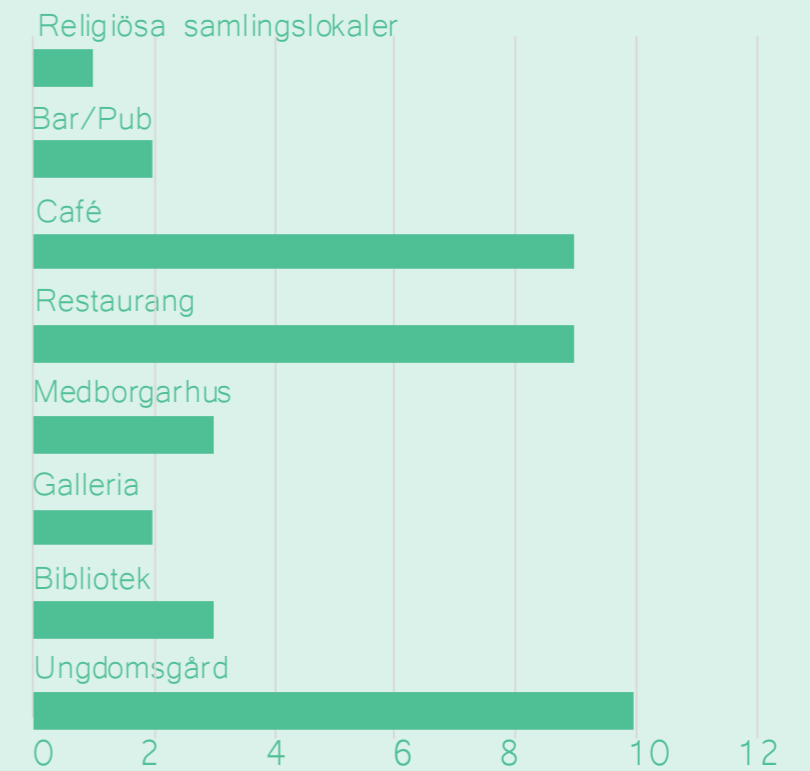

# VILKET OMRÅDE ANSER DU ÄR CENTRUM I LINA?

Är det några verksamheter du saknar i Lina?

Religiösa samlingslokaler

Offentlig service (t.ex. vårdcentral, bibliotek, kommunkontor)

Restauranger/caféer/barer

Service (t.ex. skrädveri, skomakare, postombud)

Shopping

Matbutik

Arbetsplatser (t. ex. kontor eller industri)

0 1 2 3 4 5 6 7 8

# VILKET BETYGG SKULLE DU GE DITT CENTRUM?

Är det några typer av mötesplatser inomhus som du saknar i Lina?

Är det några typer av mötesplatser utomhus som du saknar i Lina?

Södertälje kommun

Samskapande strukturplan Lina