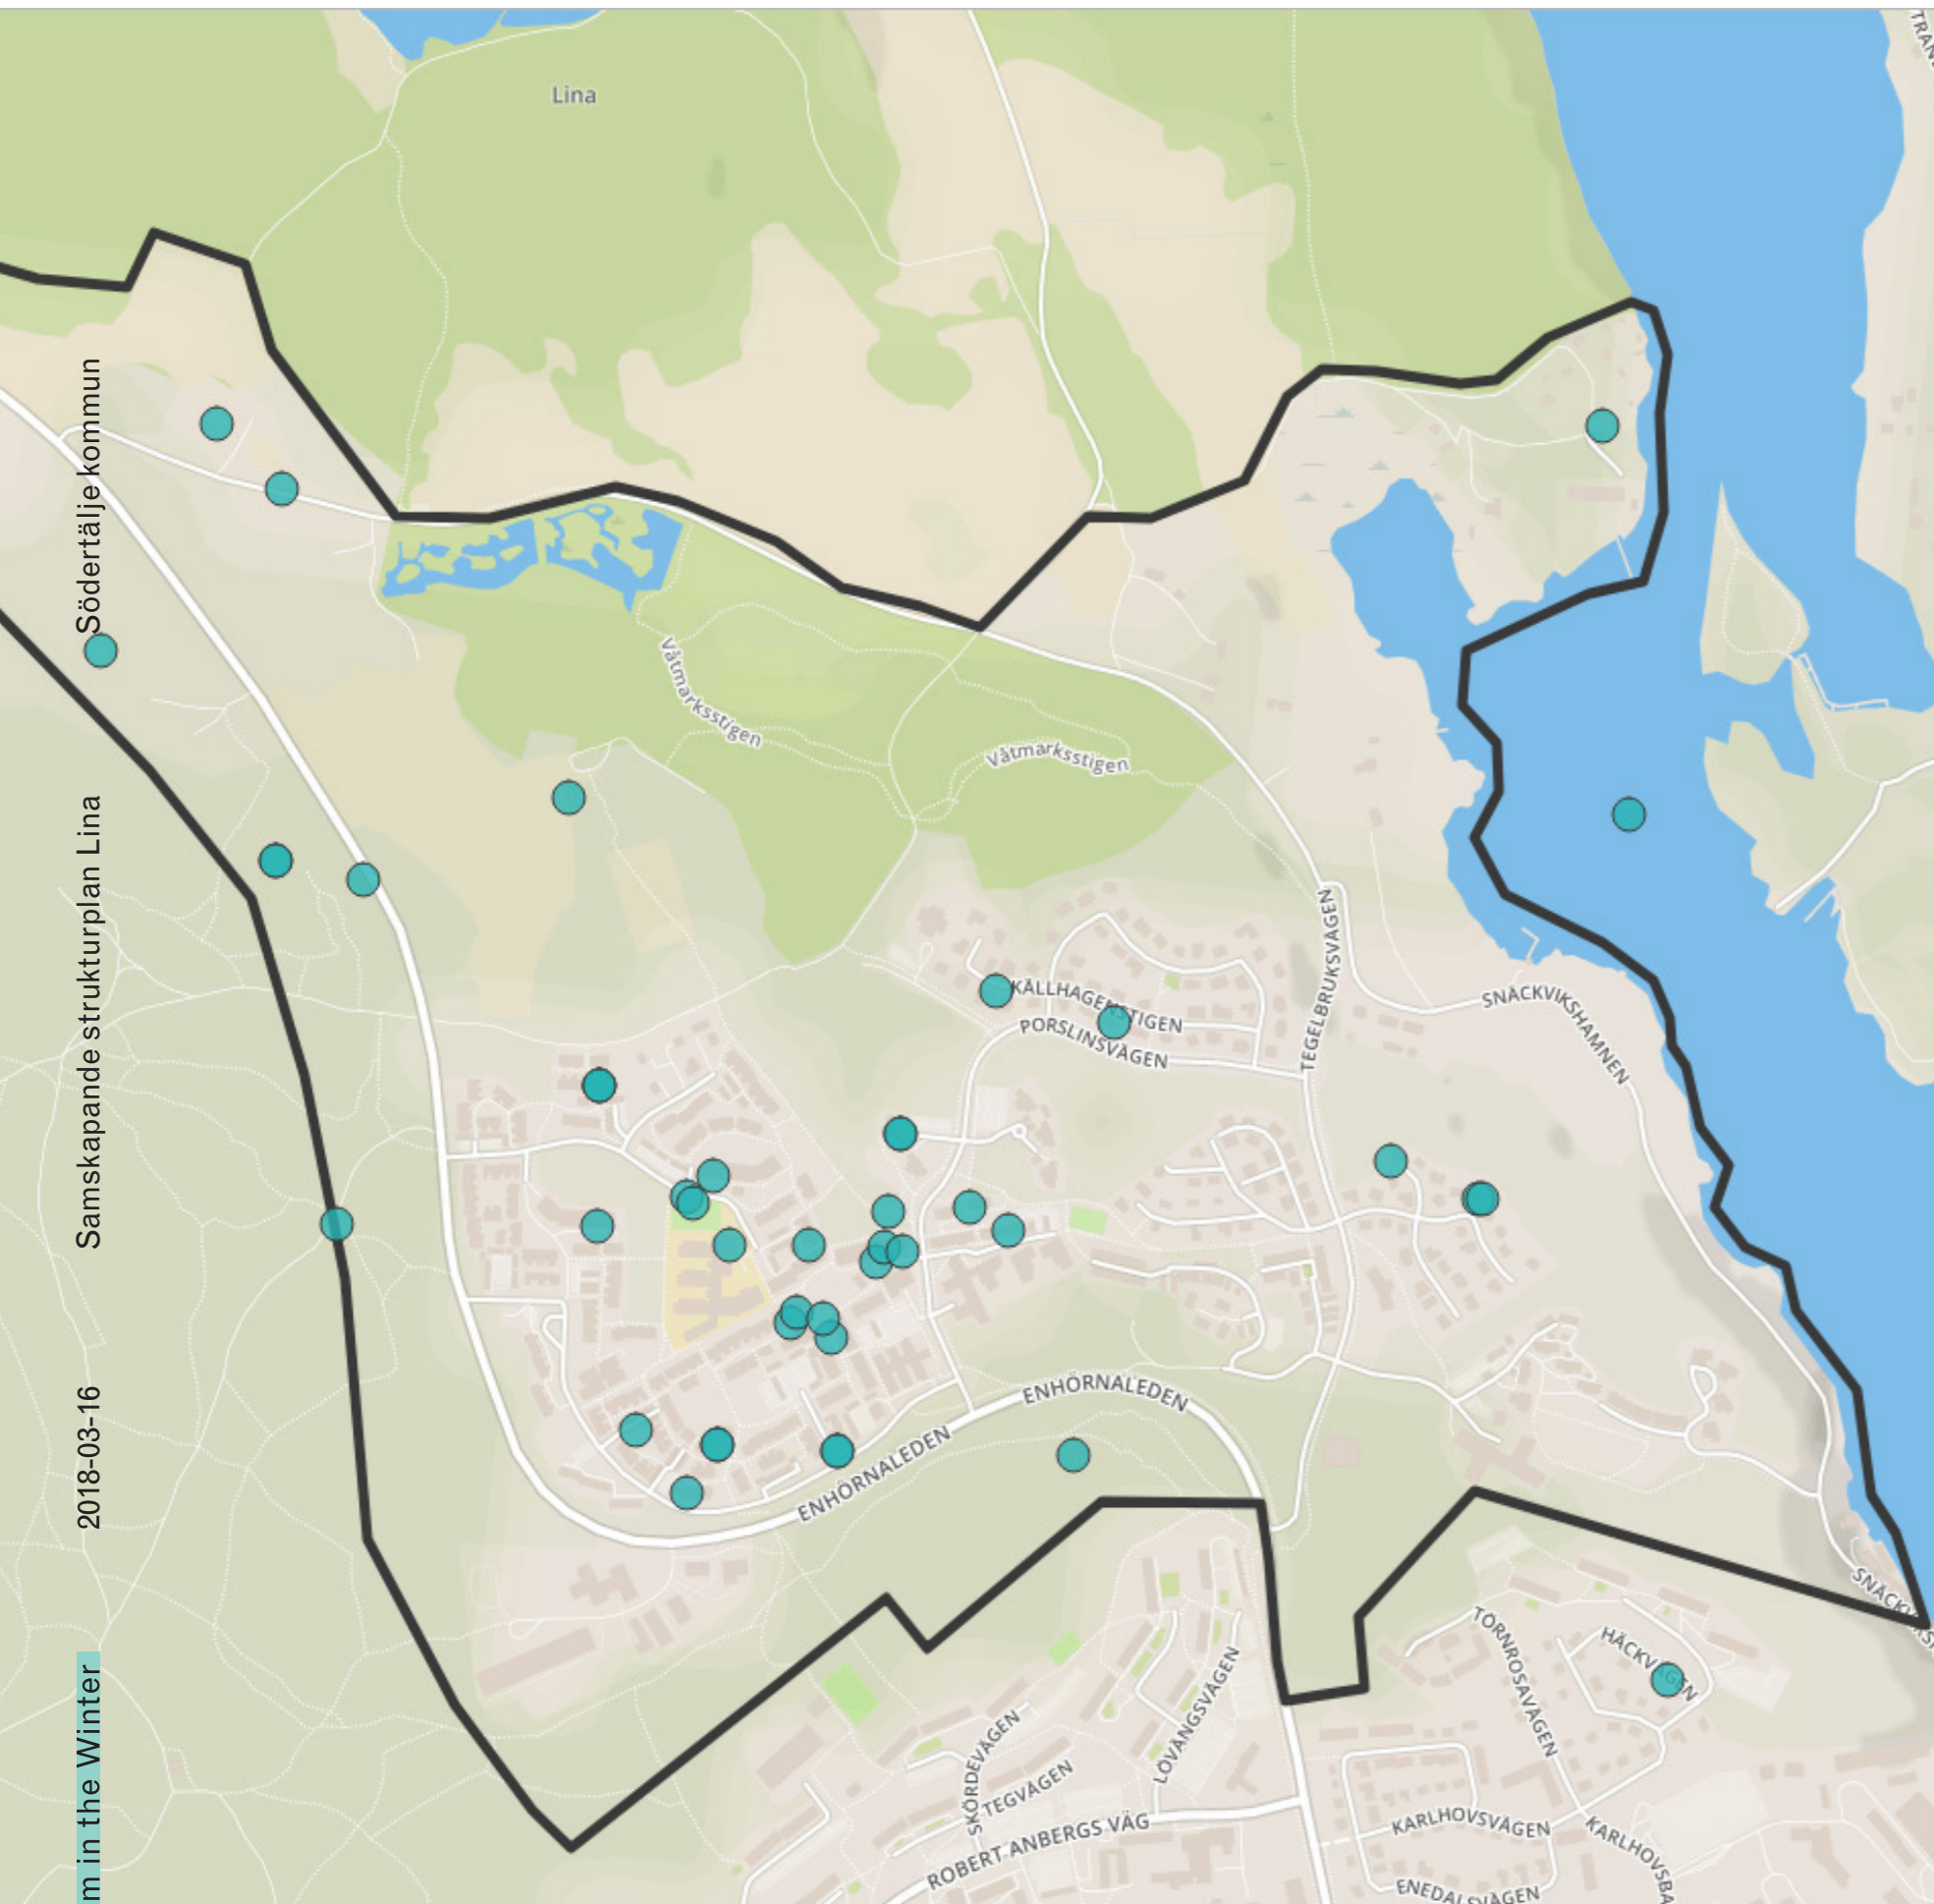

# LINA

Södertälje  
kommun

Warm in the Winter

DELTAGARE

RÖRELSE & VANOR

UPPLEVELSER

FÖRSLAG

Södertälje kommun