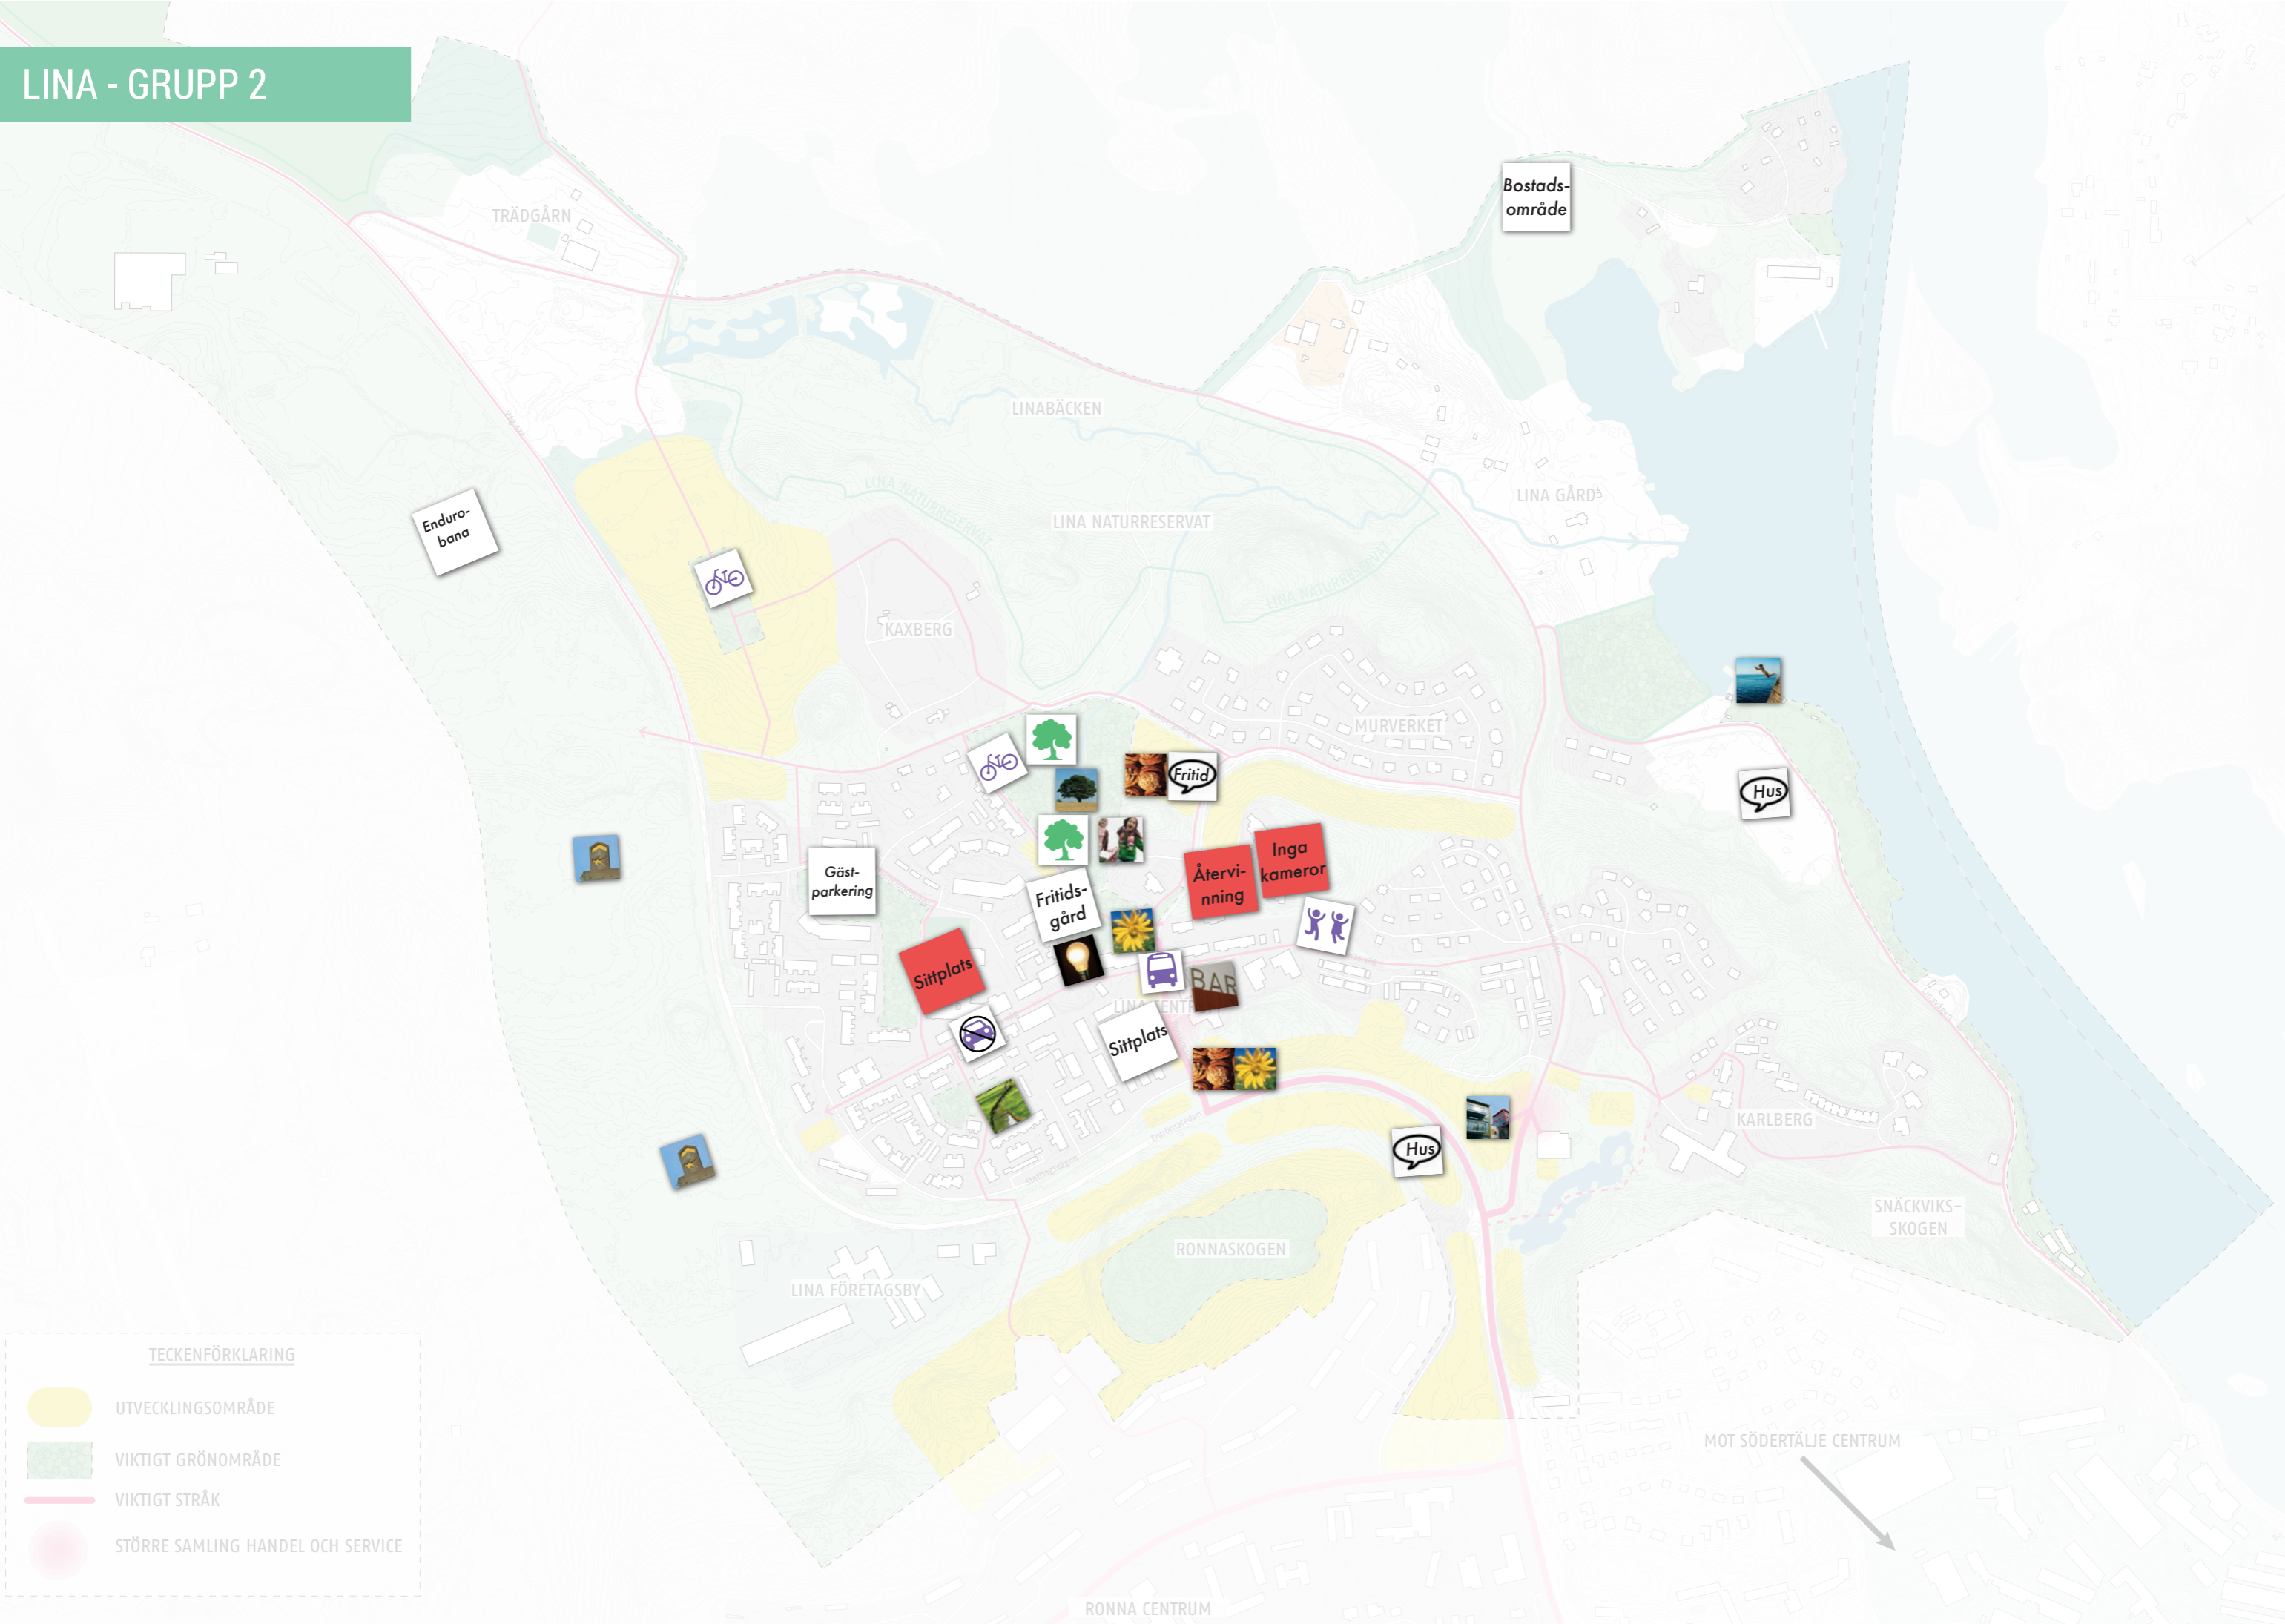

LINA - GRUPP 1

LINA - GRUPP 2

TECKENFÖRKLARING

-  UTVECKLINGSOMRÅDE
-  VIKTIGT GRÖNOMRÅDE
-  VIKTIGT STRÅK
-  STÖRRE SAMLING HANDEL OCH SERVICE

MOT SÖDERTÄLJE CENTRUM

LINA - GRUPP 3

TECKENFÖRKLARING

-  UTVECKLINGSOMRÅDE
-  VIKTIGT GRÖNOMRÅDE
-  VIKTIGT STRÅK
-  STÖRRE SAMLING HANDEL OCH SERVICE